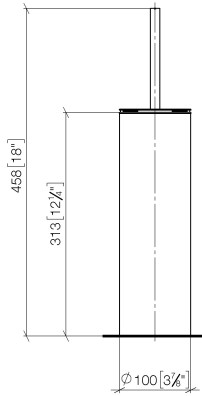

**Toiletten-Bürstengarnitur Standmodell - Platin gebürstet**

MEM

84 910 979

- Bürstenkopf, mattschwarz
- Breite 100 mm
- Höhe 456 mm

Passt zu: MEM, LISSÉ, META, CYO

	Platin gebürstet	84 910 979-06
	Chrom	84 910 979-00
	Platin	84 910 979-08
	Dark Chrome	84 910 979-19
	Light Gold	84 910 979-26
	Light Gold gebürstet	84 910 979-27
	Messing gebürstet (23kt Gold)	84 910 979-28
	Schwarz matt	84 910 979-33
	Bronze gebürstet	84 910 979-42
	Champagne gebürstet (22kt Gold)	84 910 979-46
	Chrom gebürstet	84 910 979-93
	Dark Platinum gebürstet	84 910 979-99

84 910 979

mm [inches]

84 910 979

**Produktversion ab 10/1/2023**

Ersatzteile für die  
anderen  
Oberflächenvarianten  
finden Sie hier:  
Chrom

Toiletten-Bürstengarnitur Standmodell - Platin gebürstet

MEM

84 910 979

**Ersatzteilstückliste**

**Produktversion ab 10/1/2023**

Nr.	Artikelnummer	Benennung	Verbaumenge	Lieferzeit
	90 20 97 505 01-06	Griff	4	10