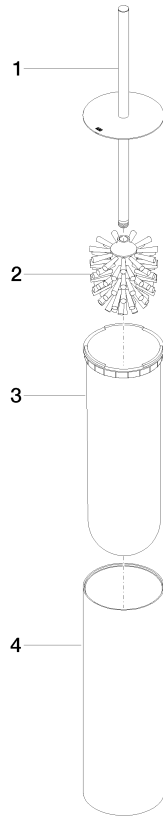

**Toiletten-Bürstengarnitur Standmodell - Platin gebürstet**

MEM

84 910 979

- Bürstenkopf, mattschwarz
- Breite 100 mm
- Höhe 456 mm

Passt zu: MEM, LISSÉ, META, CYO

	Platin gebürstet	84 910 979-06
	Chrom	84 910 979-00
	Platin	84 910 979-08
	Dark Chrome	84 910 979-19
	Light Gold	84 910 979-26
	Light Gold gebürstet	84 910 979-27
	Messing gebürstet (23kt Gold)	84 910 979-28
	Schwarz matt	84 910 979-33
	Bronze gebürstet	84 910 979-42
	Champagne gebürstet (22kt Gold)	84 910 979-46
	Chrom gebürstet	84 910 979-93
	Dark Platinum gebürstet	84 910 979-99

84 910 979

mm [inches]

84 910 979

**Produktversion ab 10/1/2023**

Ersatzteile für die  
anderen  
Oberflächenvarianten  
finden Sie hier:  
Chrom

Toiletten-Bürstengarnitur Standmodell - Platin gebürstet

MEM

84 910 979

**Ersatzteilstückliste**

**Produktversion ab 10/1/2023**

Nr.	Artikelnummer	Benennung	Verbaumenge	Lieferzeit
	90 20 97 505 01-06	Griff	4	10