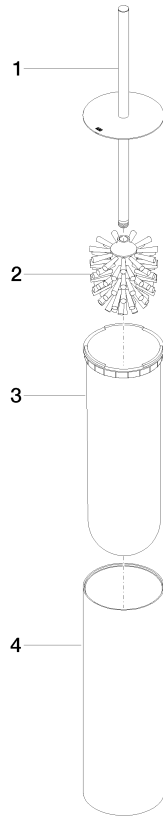

Toiletten-Bürstengarnitur Standmodell - Platin

MEM

84 910 979

- Bürstenkopf, mattschwarz
- Breite 100 mm
- Höhe 456 mm

Passt zu: MEM, LISSÉ, META, CYO

	Platin	84 910 979-08
	Chrom	84 910 979-00
	Platin gebürstet	84 910 979-06
	Dark Chrome	84 910 979-19
	Light Gold	84 910 979-26
	Light Gold gebürstet	84 910 979-27
	Messing gebürstet (23kt Gold)	84 910 979-28
	Schwarz matt	84 910 979-33
	Bronze gebürstet	84 910 979-42
	Champagne gebürstet (22kt Gold)	84 910 979-46
	Chrom gebürstet	84 910 979-93
	Dark Platinum gebürstet	84 910 979-99

84 910 979

mm [inches]

84 910 979

Produktversion ab 10/1/2023

Ersatzteile für die
anderen
Oberflächenvarianten
finden Sie hier:
Chrom

Toiletten-Bürstengarnitur Standmodell - Platin

MEM

84 910 979

Ersatzteilstückliste

Produktversion ab 10/1/2023

Nr.	Artikelnummer	Benennung	Verbaumenge	Lieferzeit
	90 20 97 505 01-08	Griff	4	40