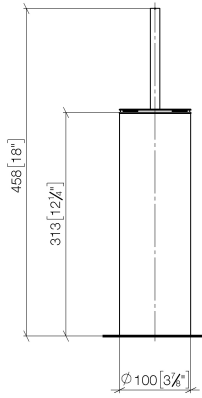

Toiletten-Bürstengarnitur Standmodell - Platin

MEM

84 910 979

- Bürstenkopf, mattschwarz
- Breite 100 mm
- Höhe 456 mm

Passt zu: MEM, LISSÉ, META, CYO

	Platin	84 910 979-08
	Chrom	84 910 979-00
	Platin gebürstet	84 910 979-06
	Dark Chrome	84 910 979-19
	Light Gold	84 910 979-26
	Light Gold gebürstet	84 910 979-27
	Messing gebürstet (23kt Gold)	84 910 979-28
	Schwarz matt	84 910 979-33
	Bronze gebürstet	84 910 979-42
	Champagne gebürstet (22kt Gold)	84 910 979-46
	Chrom gebürstet	84 910 979-93
	Dark Platinum gebürstet	84 910 979-99

84 910 979

mm [inches]

84 910 979

Produktversion ab 10/1/2023

Ersatzteile für die
anderen
Oberflächenvarianten
finden Sie hier:
Chrom

Toiletten-Bürstengarnitur Standmodell - Platin

MEM

84 910 979

Ersatzteilstückliste

Produktversion ab 10/1/2023

Nr.	Artikelnummer	Benennung	Verbaumenge	Lieferzeit
	90 20 97 505 01-08	Griff	4	40