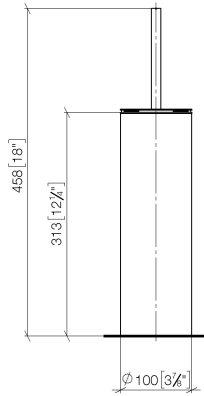

84 910 979

- Bürstenkopf, mattschwarz
- Breite 100 mm
- Höhe 456 mm

Passt zu: MEM, LISSÉ, META, CYO

	Messing gebürstet (23kt Gold)	84 910 979-28
	Chrom	84 910 979-00
	Platin gebürstet	84 910 979-06
	Platin	84 910 979-08
	Dark Chrome	84 910 979-19
	Light Gold	84 910 979-26
	Light Gold gebürstet	84 910 979-27
	Schwarz matt	84 910 979-33
	Bronze gebürstet	84 910 979-42
	Champagne gebürstet (22kt Gold)	84 910 979-46
	Chrom gebürstet	84 910 979-93
	Dark Platin gebürstet	84 910 979-99

84 910 979

mm [inches]

84 910 979

Ersatzteile für die
anderen
Oberflächenvarianten
finden Sie hier:
Chrom

Ersatzteilstückliste

Nr.	Artikelnummer	Benennung	Verbaumenge	Lieferzeit
1	90 20 97 505 01-28	Griff	1	20
2	90 18 50 601 00 90	Buerste	1	2
3	08 18 40 524 90	Einsatz	1	2
4	90 23 01 504 00-28	Gehaeuse	1	20