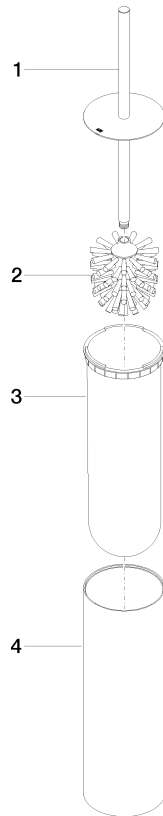

84 910 979

- Bürstenkopf, mattschwarz
- Breite 100 mm
- Höhe 456 mm

Passt zu: MEM, LISSÉ, META, CYO

	Messing gebürstet (23kt Gold)	84 910 979-28
	Chrom	84 910 979-00
	Platin gebürstet	84 910 979-06
	Platin	84 910 979-08
	Dark Chrome	84 910 979-19
	Light Gold	84 910 979-26
	Light Gold gebürstet	84 910 979-27
	Schwarz matt	84 910 979-33
	Bronze gebürstet	84 910 979-42
	Champagne gebürstet (22kt Gold)	84 910 979-46
	Chrom gebürstet	84 910 979-93
	Dark Platin gebürstet	84 910 979-99

84 910 979

mm [inches]

84 910 979

Ersatzteile für die
anderen
Oberflächenvarianten
finden Sie hier:
Chrom

Ersatzteilstückliste

Nr.	Artikelnummer	Benennung	Verbaumenge	Lieferzeit
1	90 20 97 505 01-28	Griff	1	20
2	90 18 50 601 00 90	Buerste	1	2
3	08 18 40 524 90	Einsatz	1	2
4	90 23 01 504 00-28	Gehaeuse	1	20