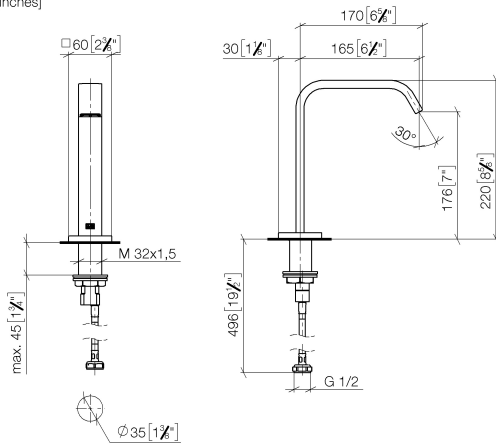

Benötigtes Zubehör

eSET Touchfree Waschtischbatterie mit Temperatureinstellung zur Kombination mit Standardarmaturen -	35 740 970 90
--	---------------

Benötigtes Zubehör

eSET Touchfree Waschtischbatterie mit Temperatureinstellung zur Kombination mit Wandarmaturen -	35 741 970 90
<ul style="list-style-type: none"> • Max. Einbautiefe 125 mm • Min. Einbautiefe 90 mm 	

ST 010 100 1671

Ersatzteilstückliste

Nr.	Artikelnummer	Benennung	Verbaumenge	Lieferzeit
1	90 10 01 177 00 90	Elektrozubehoer	1	2
2	90 17 20 199 00 90	Halter	1	2
3	90 23 01 124 00 90	Huelse	1	2
4	09 23 10 129 90	Mutter	1	2
5	04 30 50 079 00 90	Ventil	1	2
6	90 15 02 013 00 90	Kartusche	1	2
7	04 10 01 246 00 90	Elektrozubehoer	1	2
8	04 30 31 024 01 90	Befestigungssatz	1	2

ST 010 100 1671

- Ausladung 165 mm
- starrer Auslauf
- rechteckiger luftangereicherter Strahl
- Armaturenhöhe 220 mm
- Höhe bis Luftsprudler 176 mm
- Bohrungsdurchmesser 35 mm
- Rosette 60 x 60 mm
- 2x Druckschlauch M 10 x 1 eingeschraubt, dichtheitsgeprüft
- Anschluss "
- Durchfluss max. 4,6 l/min
- bleifrei
- Dieses Produkt leistet einen Beitrag zur Erfüllung der Vorgaben von nachhaltigen Gebäudezertifizierungen, z.B. LEED®, BREEAM®, DGNB

mm [inches]

Durchflussdiagramm