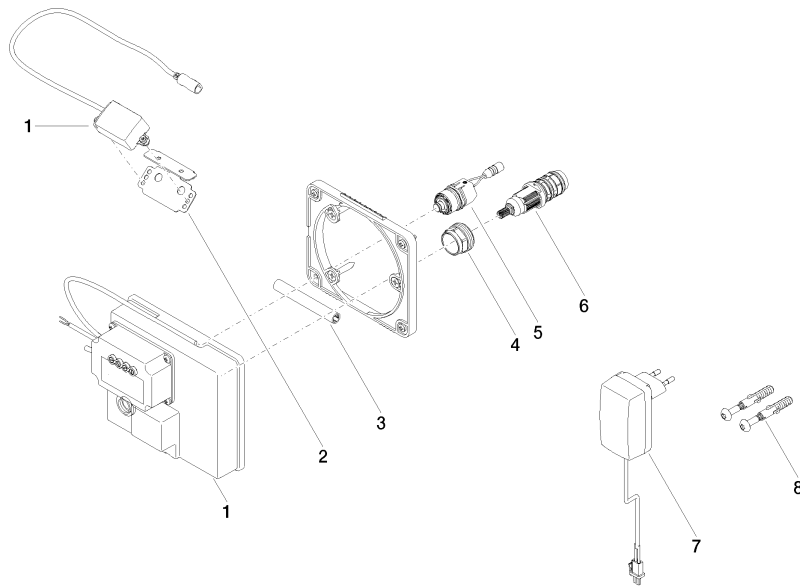

Benötigtes Zubehör

eSET Touchfree Waschtischbatterie mit Temperatureinstellung zur Kombination mit Standardarmaturen -	35 740 970 90
--	---------------

Benötigtes Zubehör

eSET Touchfree Waschtischbatterie mit Temperatureinstellung zur Kombination mit Wandarmaturen -	35 741 970 90
<ul style="list-style-type: none"> • Max. Einbautiefe 125 mm • Min. Einbautiefe 90 mm 	

Empfohlenes Zubehör

Verlängerung für Touchfree 500 mm -	12 765 970 90
--	---------------

ST 010 100 1671

mm [inches]

Zertifikate

LGA_29120.	WRAS_1906116.	IAPMO_EGS.	CE000001_eSet_Tou chfree_20171206_D E_signed.	CE000002_eSet_Tou chfree_20171206_E N_signed.
LGA_29119.				

ST 010 100 1671

Ersatzteilstückliste

Nr.	Artikelnummer	Benennung	Verbaumenge	Lieferzeit
1	90 10 01 177 00 90	Elektrozubehoer	1	2
2	90 17 20 199 00 90	Halter	1	2
3	90 23 01 124 00 90	Huelse	1	2
4	09 23 10 129 90	Mutter	1	2
5	04 30 50 079 00 90	Ventil	1	2
6	90 15 02 013 00 90	Kartusche	1	2
7	04 10 01 246 00 90	Elektrozubehoer	1	2
8	04 30 31 024 01 90	Befestigungssatz	1	2