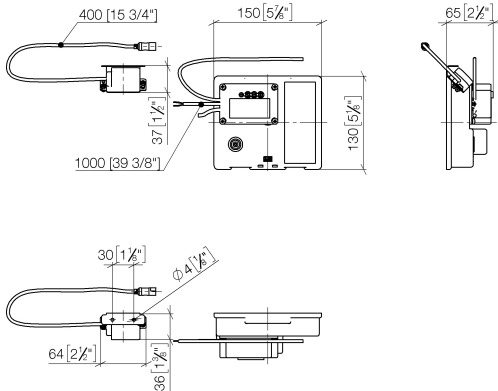

Benötigtes Zubehör

eSET Touchfree Waschtischbatterie mit Temperatureinstellung zur Kombination mit Standardarmaturen -	35 740 970 90
--	---------------

Benötigtes Zubehör

eSET Touchfree Waschtischbatterie mit Temperatureinstellung zur Kombination mit Wandarmaturen -	35 741 970 90
<ul style="list-style-type: none"> • Max. Einbautiefe 125 mm • Min. Einbautiefe 90 mm 	

Empfohlenes Zubehör

Verlängerung für Touchfree 500 mm -	12 765 970 90
--	---------------

ST 010 100 1671

mm [inches]

Zertifikate

LGA_29120.	WRAS_1906116.	IAPMO_EGS.	CE000001_eSet_Tou chfree_20171206_D E_signed.	CE000002_eSet_Tou chfree_20171206_E N_signed.
LGA_29119.				