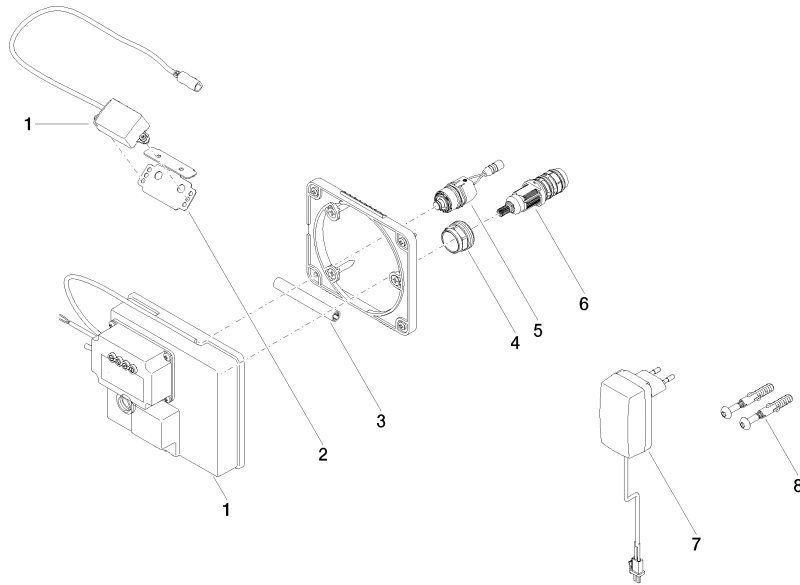

ST 010 103 9710

Ersatzteilstückliste

Nr.	Artikelnummer	Benennung	Verbaumenge	Lieferzeit
1	90 10 01 177 00 90	Elektrozubehoer	1	2
2	90 17 20 199 00 90	Halter	1	2
3	90 23 01 124 00 90	Huelse	1	2
4	09 23 10 129 90	Mutter	1	2
5	04 30 50 079 00 90	Ventil	1	2
6	90 15 02 013 00 90	Kartusche	1	2
7	04 10 01 246 00 90	Elektrozubehoer	1	2
8	04 30 31 024 01 90	Befestigungssatz	1	2