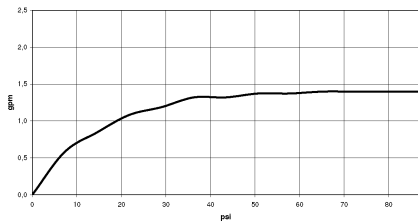

---

LULU

ST 010 103 9710

ST 010 103 0710  
mm [inches]

**Durchflussdiagramm**

**Zertifikate**

WRAS\_1909064.