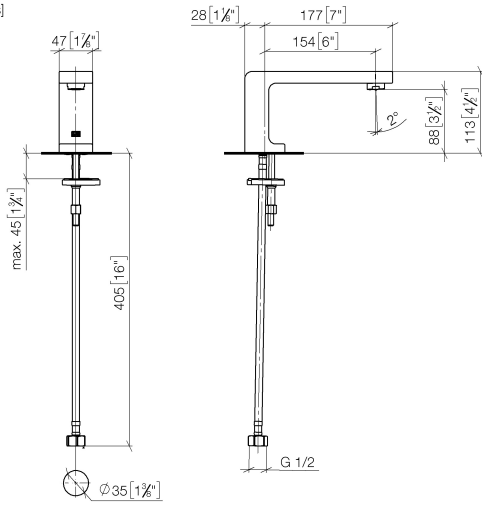

ST 010 103 9710

- Ausladung 155 mm
- starrer Auslauf
- runder luftangereicherter Strahl
- Armaturenhöhe 114 mm
- Höhe bis Luftsprudler 90 mm
- Bohrungsdurchmesser 35 mm
- 2x Druckschlauch M 8 x 1 eingeschraubt, dichtsicher geprüft
- Anschluss 1/2"
- Durchfluss max. 7 l/min
- bleifrei
- Dieses Produkt leistet einen Beitrag zur Erfüllung der Vorgaben von nachhaltigen Gebäudezertifizierungen, z.B. LEED®, BREEAM®, DGNB

---

LULU

ST 010 103 9710

ST 010 103 0710  
mm [inches]

**Durchflussdiagramm**

**Zertifikate**

WRAS\_1909064.