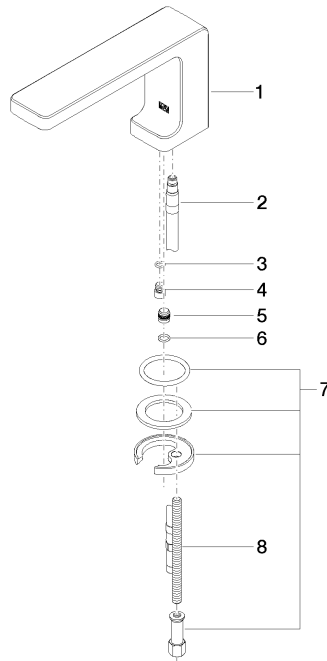

## Benötigtes Zubehör

**eSET Touchfree  
Waschtischbatterie mit  
Temperatureinstellung zur  
Kombination mit Wandarmaturen -**

35 741 970 90

- Max. Einbautiefe 125 mm
- Min. Einbautiefe 90 mm

ST 010 103 9710

- Ausladung 155 mm
- starrer Auslauf
- runder luftangereicherter Strahl
- Armaturenhöhe 114 mm
- Höhe bis Luftsprudler 90 mm
- Bohrungsdurchmesser 35 mm
- 2x Druckschlauch M 8 x 1 eingeschraubt, dichtsicher geprüft
- Anschluss 1/2"
- Durchfluss max. 7 l/min
- bleifrei
- Dieses Produkt leistet einen Beitrag zur Erfüllung der Vorgaben von nachhaltigen Gebäudezertifizierungen, z.B. LEED®, BREEAM®, DGNB

---

LULU

ST 010 103 9710

ST 010 103 0710  
mm [inches]

**Durchflussdiagramm**

**Zertifikate**

WRAS\_1909064.

### Ersatzteilstückliste

Nr.	Artikelnummer	Benennung	Verbaumenge	Lieferzeit
1	90 11 71 096 00-00	Auslauf	1	-
Ersatzteil nicht mehr bestellbar, bitte bestellen Sie den Nachfolgeartikel				
2	04 30 04 018 00 90	Schlauch	1	60
3	09 14 10 132 90	Dichtung	1	2
4	09 31 20 108 90	Stopfen	1	60
5	09 31 20 052 90	Stopfen	1	2
6	09 14 10 061 90	Dichtung	1	2
7	04 30 11 038 75 90	Befestigungssatz	1	2
8	09 31 11 012 90	Stift	1	2