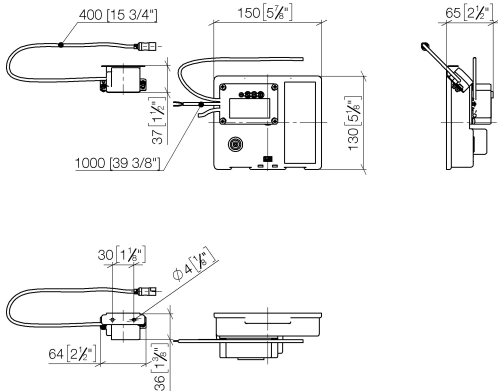

## Benötigtes Zubehör

**eSET Touchfree  
Waschtischbatterie mit  
Temperatureinstellung zur  
Kombination mit Wandarmaturen -**

35 741 970 90

- Max. Einbautiefe 125 mm
- Min. Einbautiefe 90 mm

## Empfohlenes Zubehör

**Verlängerung für Touchfree 500  
mm -**

12 765 970 90

**LULU eSET Touchfree Waschtischbatterie ohne Ablaufgarnitur mit  
Temperatureinstellung - Chrom**

LULU

ST 010 103 9710  
mm [inches]