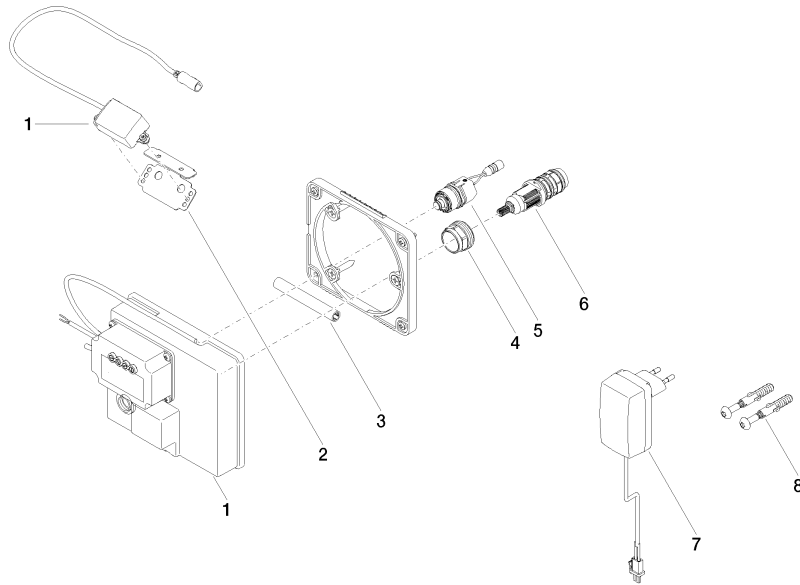

- Max. Einbautiefe 125 mm
- Min. Einbautiefe 90 mm

**Empfohlenes Zubehör**

**Verlängerung für Touchfree 500  
mm -** 12 765 970 90

ST 010 105 3800  
mm [inches]

**Zertifikate**

LGA_29120.	WRAS_1906116.	IAPMO_EGS.	CE000001_eSet_Tou chfree_20171206_D E_signed.	CE000002_eSet_Tou chfree_20171206_E N_signed.
LGA_29119.				

ST 010 105 3809

**Ersatzteilstückliste**

Nr.	Artikelnummer	Benennung	Verbaumenge	Lieferzeit
1	90 10 01 177 00 90	Elektrozubehoer	1	2
2	90 17 20 199 00 90	Halter	1	2
3	90 23 01 124 00 90	Huelse	1	2
4	09 23 10 129 90	Mutter	1	2
5	04 30 50 079 00 90	Ventil	1	2
6	90 15 02 013 00 90	Kartusche	1	2
7	04 10 01 246 00 90	Elektrozubehoer	1	2
8	04 30 31 024 01 90	Befestigungssatz	1	2

**VAIA eSET Touchfree Waschtischbatterie ohne Ablaufgarnitur mit  
Temperatureinstellung - Chrom**

VAIA

ST 010 105 3809

- Ausladung 168 mm
- schwenkbarer Auslauf 360°
- runder luftangereicherter Strahl
- Armaturenhöhe 280 mm
- Höhe bis Luftsprudler 191 mm
- Rosette Ø 60 mm
- Bohrungsdurchmesser 35 mm
- 2x Druckschlauch 1/2" x 1/2" x 400 mm
- Anschluss 1/2"
- Durchfluss max. 5,7 l/min
- bleifrei
- Dieses Produkt leistet einen Beitrag zur Erfüllung der Vorgaben von nachhaltigen Gebäudezertifizierungen, z.B. LEED®, BREEAM®, DGNB