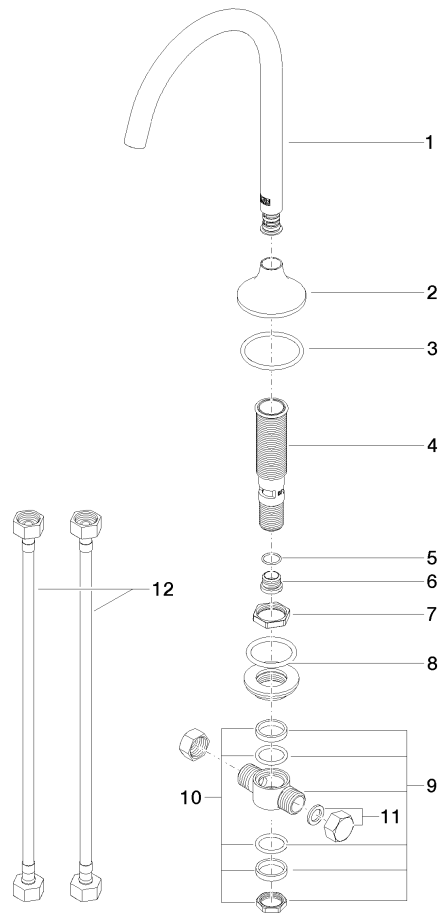

ST 010 105 3809

**Ersatzteilstückliste**

Nr.	Artikelnummer	Benennung	Verbaumenge	Lieferzeit
1	90 10 01 177 00 90	Elektrozubehoer	1	2
2	90 17 20 199 00 90	Halter	1	2
3	90 23 01 124 00 90	Huelse	1	2
4	09 23 10 129 90	Mutter	1	2
5	04 30 50 079 00 90	Ventil	1	2
6	90 15 02 013 00 90	Kartusche	1	2
7	04 10 01 246 00 90	Elektrozubehoer	1	2
8	04 30 31 024 01 90	Befestigungssatz	1	2

**VAIA eSET Touchfree Waschtischbatterie ohne Ablaufgarnitur mit  
Temperatureinstellung - Chrom**

VAIA

ST 010 105 3809

- Ausladung 168 mm
- schwenkbarer Auslauf 360°
- runder luftangereicherter Strahl
- Armaturenhöhe 280 mm
- Höhe bis Luftsprudler 191 mm
- Rosette Ø 60 mm
- Bohrungsdurchmesser 35 mm
- 2x Druckschlauch 1/2" x 1/2" x 400 mm
- Anschluss 1/2"
- Durchfluss max. 5,7 l/min
- bleifrei
- Dieses Produkt leistet einen Beitrag zur Erfüllung der Vorgaben von nachhaltigen Gebäudezertifizierungen, z.B. LEED®, BREEAM®, DGNB

ST 010 105 3800  
mm [inches]

**Durchflussdiagramm**

**Zertifikate**

WRAS\_2306016.

LGA\_29289.

GDV\_0400287.

ST 010 105 3809

**Ersatzteilstückliste**

Nr.	Artikelnummer	Benennung	Verbaumenge	Lieferzeit
1	90 28 22 309 00-00	Auslauf	1	10
2	09 27 80 011-00	Rosette	1	10
3	09 14 10 084 90	Dichtung	1	2
4	90 30 01 033 00 90	Aufnahme	1	2
5	09 14 10 017 90	Dichtung	1	2
6	09 24 04 021 10 90	Nippel	1	2
7	09 23 10 127 90	Mutter	1	2
8	04 23 10 004 04 90	Befestigungssatz	1	2
9	90 17 11 020 10 90	Verteiler	1	2
10	90 23 10 012 00 90	Dichtungssatz	1	2
11	04 21 02 006 00 92	Kappe	2	2
12	04 30 04 096 00 90	Schlauch	2	2