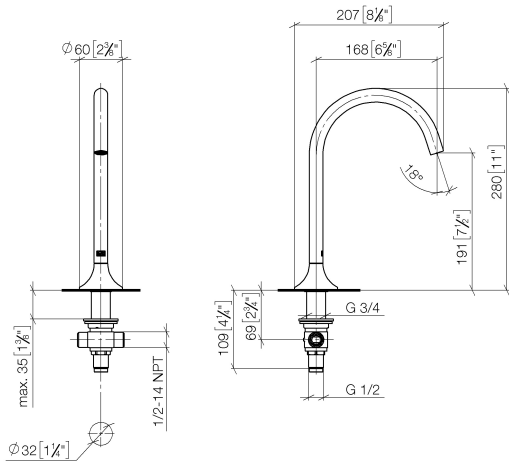

ST 010 105 3809

**Ersatzteilstückliste**

Nr.	Artikelnummer	Benennung	Verbaumenge	Lieferzeit
1	90 10 01 177 00 90	Elektrozubehoer	1	2
2	90 17 20 199 00 90	Halter	1	2
3	90 23 01 124 00 90	Huelse	1	2
4	09 23 10 129 90	Mutter	1	2
5	04 30 50 079 00 90	Ventil	1	2
6	90 15 02 013 00 90	Kartusche	1	2
7	04 10 01 246 00 90	Elektrozubehoer	1	2
8	04 30 31 024 01 90	Befestigungssatz	1	2

**VAIA eSET Touchfree Waschtischbatterie ohne Ablaufgarnitur mit  
Temperatureinstellung - Chrom**

VAIA

ST 010 105 3809

- Ausladung 168 mm
- schwenkbarer Auslauf 360°
- runder luftangereicherter Strahl
- Armaturenhöhe 280 mm
- Höhe bis Luftsprudler 191 mm
- Rosette Ø 60 mm
- Bohrungsdurchmesser 35 mm
- 2x Druckschlauch 1/2" x 1/2" x 400 mm
- Anschluss 1/2"
- Durchfluss max. 5,7 l/min
- bleifrei
- Dieses Produkt leistet einen Beitrag zur Erfüllung der Vorgaben von nachhaltigen Gebäudezertifizierungen, z.B. LEED®, BREEAM®, DGNB

ST 010 105 3800  
mm [inches]

**Durchflussdiagramm**

**Zertifikate**

WRAS\_2306016.

LGA\_29289.

GDV\_0400287.

ST 010 105 3809

**Ersatzteilstückliste**

Nr.	Artikelnummer	Benennung	Verbaumenge	Lieferzeit
1	90 28 22 309 00-00	Auslauf	1	10
2	09 27 80 011-00	Rosette	1	10
3	09 14 10 084 90	Dichtung	1	2
4	90 30 01 033 00 90	Aufnahme	1	2
5	09 14 10 017 90	Dichtung	1	2
6	09 24 04 021 10 90	Nippel	1	2
7	09 23 10 127 90	Mutter	1	2
8	04 23 10 004 04 90	Befestigungssatz	1	2
9	90 17 11 020 10 90	Verteiler	1	2
10	90 23 10 012 00 90	Dichtungssatz	1	2
11	04 21 02 006 00 92	Kappe	2	2
12	04 30 04 096 00 90	Schlauch	2	2