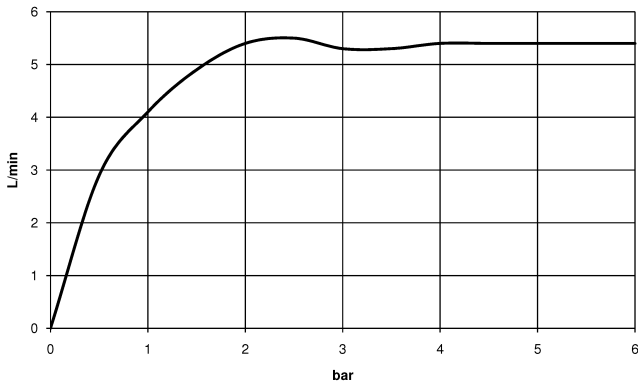

Durchflussdiagramm

Zertifikate

WRAS_2306016.

LGA_29289.

GDV_0400287.