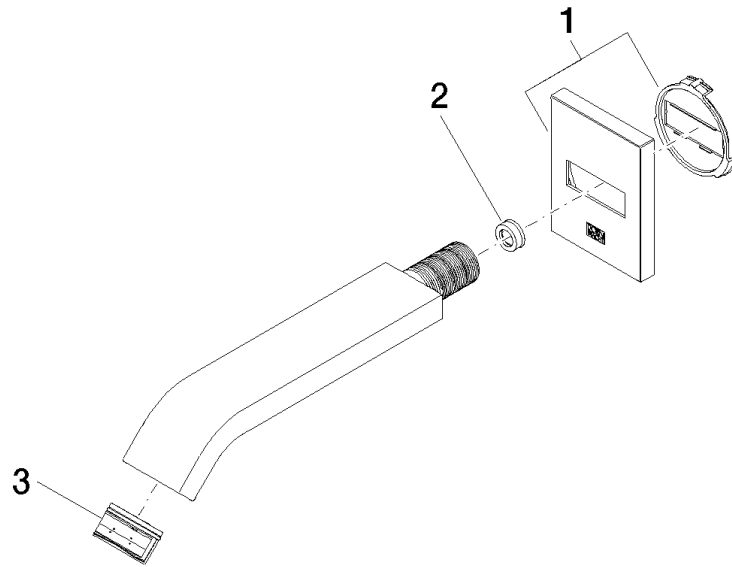

- Max. Einbautiefe 163 mm
- Min. Einbautiefe 90 mm

ST 010 200 1670
mm [inches]

Durchflussdiagramm

Zertifikate

LGA_29119.

WRAS_2005002.

Ersatzteilstückliste

Nr.	Artikelnummer	Benennung	Verbaumenge	Lieferzeit
1	90 27 67 005 00-00	Rosette	1	10
2	09 23 01 079 90	Durchflussbegrenzer	1	2
3	90 29 03 045 00 90	Luftsprudler	1	2