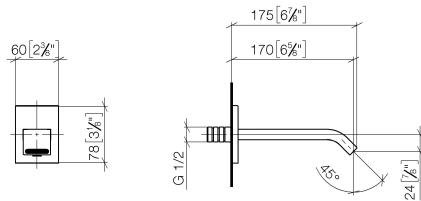

**IMO eSET Touchfree Waschtischbatterie ohne Ablaufgarnitur mit
Temperatureinstellung - Chrom**

IMO

ST 010 200 1670

- Ausladung 170 mm
- starrer Auslauf
- rechteckiger luftangereicherter Strahl
- Bohrungsdurchmesser 40 mm
- Rosette 60 x 60 mm
- Anschluss 1/2"
- Durchfluss max. 5,7 l/min
- bleifrei
- Dieses Produkt leistet einen Beitrag zur Erfüllung der Vorgaben von nachhaltigen Gebäudezertifizierungen, z.B. LEED®, BREEAM®, DGNB

Für eine elektronische Bedienung bestellen Sie bitte das eSet Touchfree mit oder ohne Temperatureinstellung

	Chrom	13 800 670-00
	Chrom gebürstet	13 800 670-93

Empfohlenes Zubehör

UP-Wandwinkel -

35 085 970 90

- Max. Einbautiefe 163 mm
- Min. Einbautiefe 90 mm

ST 010 200 1670
mm [inches]

Durchflussdiagramm

Zertifikate

LGA_29119.

WRAS_2005002.

Ersatzteilstückliste

Nr.	Artikelnummer	Benennung	Verbaumenge	Lieferzeit
1	90 27 67 005 00-00	Rosette	1	10
2	09 23 01 079 90	Durchflussbegrenzer	1	2
3	90 29 03 045 00 90	Luftsprudler	1	2