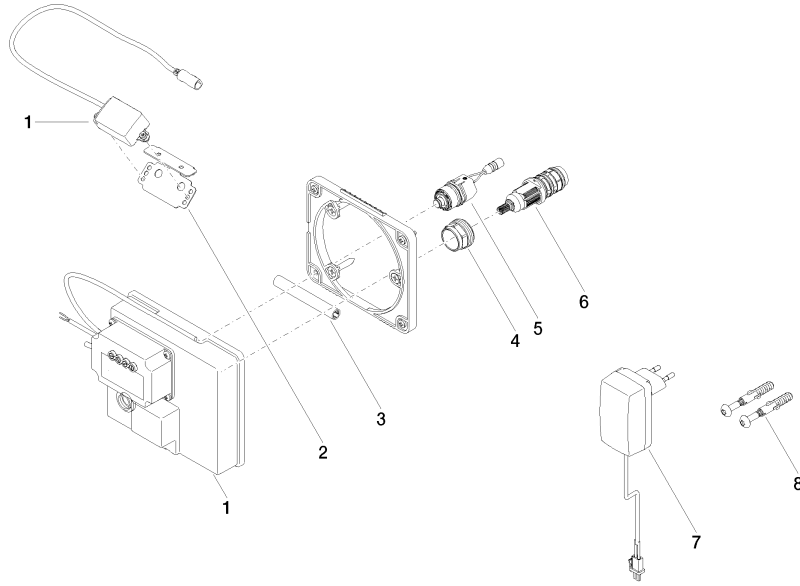

ST 010 200 1670

Ersatzteilstückliste

Nr.	Artikelnummer	Benennung	Verbaumenge	Lieferzeit
1	90 10 01 177 00 90	Elektrozubehoer	1	2
2	90 17 20 199 00 90	Halter	1	2
3	90 23 01 124 00 90	Huelse	1	2
4	09 23 10 129 90	Mutter	1	2
5	04 30 50 079 00 90	Ventil	1	2
6	90 15 02 013 00 90	Kartusche	1	2
7	04 10 01 246 00 90	Elektrozubehoer	1	2
8	04 30 31 024 01 90	Befestigungssatz	1	2