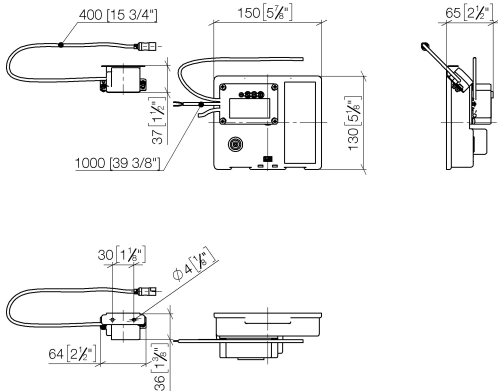

**IMO eSET Touchfree Waschtischbatterie ohne Ablaufgarnitur mit
Temperateinstellung - Chrom**

ST 010 200 1670
mm [inches]

Zertifikate

LGA_29120.	WRAS_1906116.	IAPMO_EGS.	CE000001_eSet_Tou chfree_20171206_D E_signed.	CE000002_eSet_Tou chfree_20171206_E N_signed.
LGA_29119.