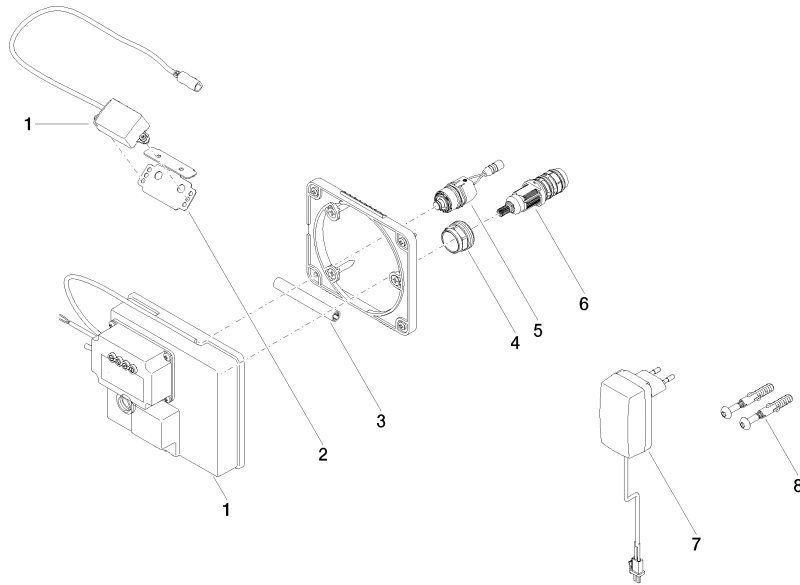

35 741 970 90

- Max. Einbautiefe 125 mm
- Min. Einbautiefe 90 mm

Empfohlenes Zubehör

**Verlängerung für Touchfree 500
mm -**

12 765 970 90

**VAIA eSET Touchfree Waschtischbatterie ohne Ablaufgarnitur mit
Temperateureinstellung - Chrom**

VAIA

ST 010 203 6800
mm [inches]

Zertifikate

LGA_29120.	WRAS_1906116.	IAPMO_EGS.	CE000001_eSet_Tou chfree_20171206_D E_signed.	CE000002_eSet_Tou chfree_20171206_E N_signed.
LGA_29119.				

ST 010 203 6809

Ersatzteilstückliste

Nr.	Artikelnummer	Benennung	Verbaumenge	Lieferzeit
1	90 10 01 177 00 90	Elektrozubehoer	1	2
2	90 17 20 199 00 90	Halter	1	2
3	90 23 01 124 00 90	Huelse	1	2
4	09 23 10 129 90	Mutter	1	2
5	04 30 50 079 00 90	Ventil	1	2
6	90 15 02 013 00 90	Kartusche	1	2
7	04 10 01 246 00 90	Elektrozubehoer	1	2
8	04 30 31 024 01 90	Befestigungssatz	1	2

**VAIA eSET Touchfree Waschtischbatterie ohne Ablaufgarnitur mit
Temperatureinstellung - Chrom**

VAIA

ST 010 203 6809

- Ausladung 190 mm
- starrer Auslauf
- runder luftangereicherter Strahl
- Bohrungsdurchmesser 37 mm
- Rosette Ø 60 mm
- Anschluss 1/2"
- Steckanschluss-Montage
- Durchfluss max. 5,7 l/min
- bleifrei
- Dieses Produkt leistet einen Beitrag zur Erfüllung der Vorgaben von nachhaltigen Gebäudezertifizierungen, z.B. LEED®, BREEAM®, DGNB