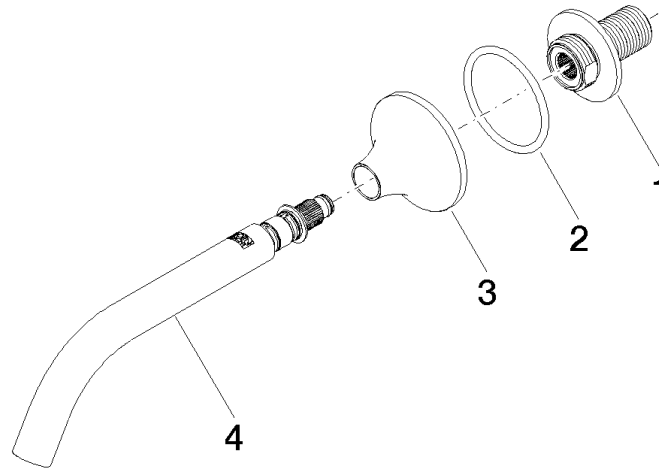

**VAIA eSET Touchfree Waschtischbatterie ohne Ablaufgarnitur mit
Temperatureinstellung - Chrom**

VAIA

ST 010 203 6809

- Ausladung 190 mm
- starrer Auslauf
- runder luftangereicherter Strahl
- Bohrungsdurchmesser 37 mm
- Rosette Ø 60 mm
- Anschluss 1/2"
- Steckanschluss-Montage
- Durchfluss max. 5,7 l/min
- bleifrei
- Dieses Produkt leistet einen Beitrag zur Erfüllung der Vorgaben von nachhaltigen Gebäudezertifizierungen, z.B. LEED®, BREEAM®, DGNB

Empfohlenes Zubehör

UP-Wandwinkel -

35 085 970 90

- Max. Einbautiefe 163 mm
- Min. Einbautiefe 90 mm

ST 010 203 6800
mm [inches]

Durchflussdiagramm

Zertifikate

WRAS_2306002. LGA_29290.

Wurfweitendiagramm

Ersatzteilstückliste

Nr.	Artikelnummer	Benennung	Verbaumenge	Lieferzeit
1	09 24 03 269 90	Nippel	1	2
2	09 14 10 084 90	Dichtung	1	2
3	09 27 80 011-00	Rosette	1	10
4	90 28 22 310 00-00	Auslauf	1	10