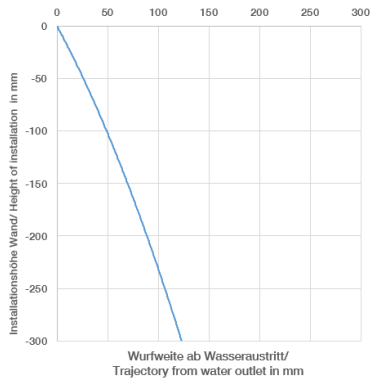

Wurfweitendiagramm

Ersatzteilstückliste

Nr.	Artikelnummer	Benennung	Verbaumenge	Lieferzeit
1	09 24 03 269 90	Nippel	1	2
2	09 14 10 084 90	Dichtung	1	2
3	09 27 80 011-00	Rosette	1	10
4	90 28 22 310 00-00	Auslauf	1	10