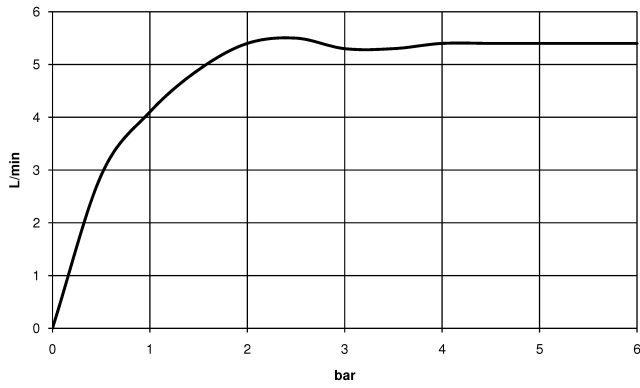

Durchflussdiagramm

Zertifikate

WRAS_2306002. LGA_29290.