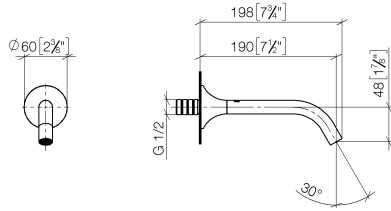

Empfohlenes Zubehör

UP-Wandwinkel -

35 085 970 90

- Max. Einbautiefe 163 mm
- Min. Einbautiefe 90 mm

ST 010 203 6800
mm [inches]

Durchflussdiagramm

Zertifikate

WRAS_2306002. LGA_29290.

Wurfweitendiagramm

Ersatzteilstückliste

Nr.	Artikelnummer	Benennung	Verbaumenge	Lieferzeit
1	09 24 03 269 90	Nippel	1	2
2	09 14 10 084 90	Dichtung	1	2
3	09 27 80 011-00	Rosette	1	10
4	90 28 22 310 00-00	Auslauf	1	10