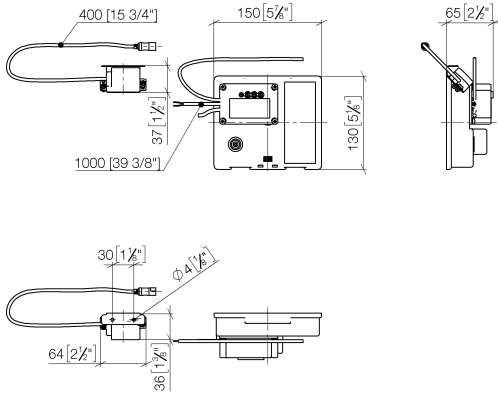

35 741 970 90

- Max. Einbautiefe 125 mm
- Min. Einbautiefe 90 mm

Empfohlenes Zubehör

**Verlängerung für Touchfree 500
mm -**

12 765 970 90

**VAIA eSET Touchfree Waschtischbatterie ohne Ablaufgarnitur mit
Temperateureinstellung - Chrom**

VAIA

ST 010 203 6800
mm [inches]

Zertifikate

LGA_29120.	WRAS_1906116.	IAPMO_EGS.	CE000001_eSet_Tou chfree_20171206_D E_signed.	CE000002_eSet_Tou chfree_20171206_E N_signed.
LGA_29119.				

ST 010 203 6809

Ersatzteilstückliste

**VAIA eSET Touchfree Waschtischbatterie ohne Ablaufgarnitur mit
Temperatureinstellung - Chrom**

VAIA

ST 010 203 6809

- Ausladung 190 mm
- starrer Auslauf
- runder luftangereicherter Strahl
- Bohrungsdurchmesser 37 mm
- Rosette Ø 60 mm
- Anschluss 1/2"
- Steckanschluss-Montage
- Durchfluss max. 5,7 l/min
- bleifrei
- Dieses Produkt leistet einen Beitrag zur Erfüllung der Vorgaben von nachhaltigen Gebäudezertifizierungen, z.B. LEED®, BREEAM®, DGNB