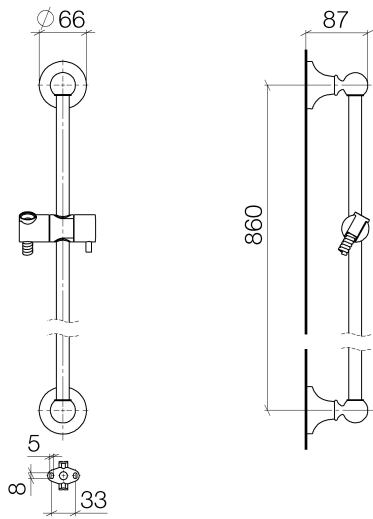

ST 050 200 1360

Zertifikate

WRAS_2009048.