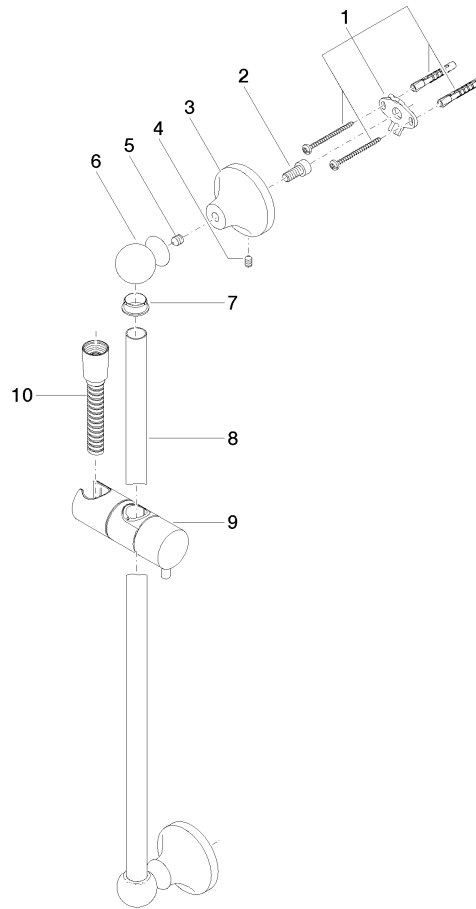

ST 050 200 1360

- Wandrohr mit Schieber
- Rohrdurchmesser 18 mm
- Rosette Ø 60 mm
- Stichmaß 850 mm
- Metallbrauseschlauch 1750 mm mit integriertem Verdrehenschutz
- Brauseschlauchanschluss 1/2"

Dieser Artikel enthält keine Handbrause!

- | | | |
|--|--|---------------|
| | MADISON Handbrause - Messing gebürstet (23kt Gold) | 28 002 978-28 |
| | •Brausekopf Ø 95 mm | |
| | •Weitere Handbrausen finden Sie ab Seite {PAGE} | |
| | •Dreifach verstellbar: COMPACT RAIN, COMPACT SOFT FLOW, COMPACT AQUAPRESSURE FLOW, Durchfluss max. l/min (bei 3 Bar) | |

Benötigtes Zubehör

- | | | |
|--|--|---------------|
| | MADISON Handbrause FlowReduce - Messing gebürstet (23kt Gold) | 28 002 978-28 |
| | 0010 | |
| | •Brausekopf Ø 95 mm | |
| | •Weitere Handbrausen finden Sie ab Seite {PAGE} | |
| | •Dreifach verstellbar: COMPACT RAIN, COMPACT SOFT FLOW, COMPACT AQUAPRESSURE FLOW, Durchfluss max. l/min (bei 3 Bar) | |

ST 050 200 1360

Zertifikate

WRAS_2009048.

Ersatzteilstückliste

Nr.	Artikelnummer	Benennung	Verbaumenge	Lieferzeit
1	90 17 20 708 00 90	Befestigungssatz	2	2
2	09 30 30 048 90	Schraube	2	2
3	09 17 20 016-28	Halter	2	60
4	09 31 11 144 90	Stift	2	2
5	09 31 11 002 90	Stift	2	2
6	09 21 40 020-28	Anschluss	2	20
7	09 18 40 009 90	Huelse	2	2
8	08 28 22 596-28	Rohr	1	20
9	12 580 970-28	Schieber - Messing gebürstet (23kt Gold)	1	20
10	28 204 970-28	Metall-Brauseschlauch 1/2" x 1/2" x 1750 mm - Messing gebürstet (23kt Gold)	1	2