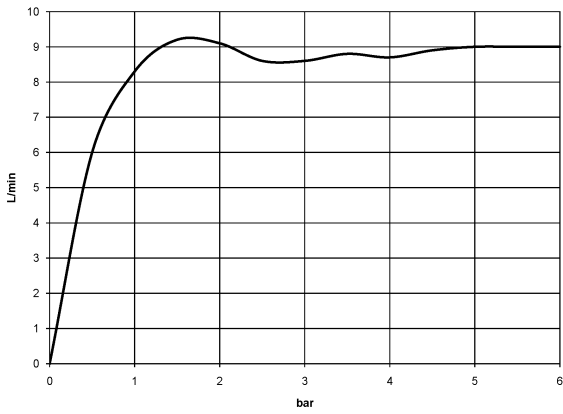

Durchflussdiagramm

Zertifikate

WRAS_1809019. LGA_8492.