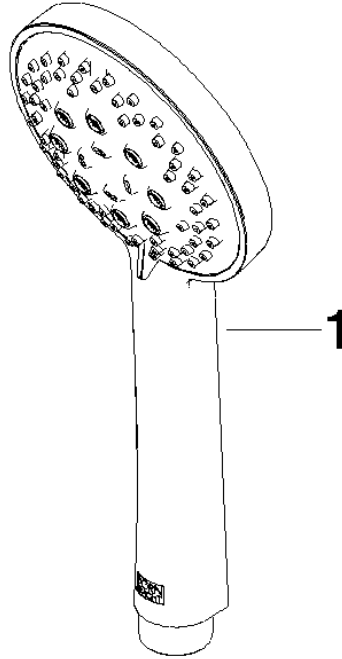

ST 050 201 5660

Passt zu: TARA, META

- Wandrohr mit Schieber
- Rohrdurchmesser 18 mm
- Rosette Ø 55 mm
- Stichmaß 800 mm
- Metallbrauseschlauch 1750 mm mit integriertem Verdrehschutz
- Brauseschlauchanschluss 3/8"
- Dreifach bzw. fünffach verstellbar: COMPACT RAIN, COMPACT SOFT FLOW, COMPACT AQUAPRESSURE FLOW, Durchfluss max. 15 l/min (bei 3 Bar)
- Funktion ab: 7 l/min
- Brausekopf Ø 100 mm

Einzelkomponenten dieses Sets

Für dieses Set benötigen Sie folgende Komponenten

1x 26 413 625-26

1x 28 018 979-26

ST 050 201 5660

Passt zu: TARA, META

- Wandrohr mit Schieber
- Rohrdurchmesser 18 mm
- Rosette Ø 55 mm
- Stichmaß 800 mm
- Metallbrauseschlauch 1750 mm mit integriertem Verdrehenschutz
- Brauseschlauchanschluss 3/8"

Benötigtes Zubehör

Handbrause FlowReduce - Light Gold 28 018 979-26 0010

ST 050 201 5660

mm [inches]

Ersatzteilstückliste

Nr.	Artikelnummer	Benennung	Verbaumenge	Lieferzeit
1	05 17 62 500 00 90	Befestigungssatz	2	2
2	90 14 10 032 00 90	Dichtung	2	2
3	08 27 62 500-26	Rosette	2	60
4	05 28 22 590 01-26	Stange	1	60
5	12 580 970-26	Schieber - Light Gold	1	30
6	28 322 970-26	Metall-Brauseschlauch 1/2" x 3/8" x 1750 mm - Light Gold	1	30

Ersatzteilstückliste

Nr.	Artikelnummer	Benennung	Verbaumenge	Lieferzeit
1	09 23 01 039 90	Sieb	1	2