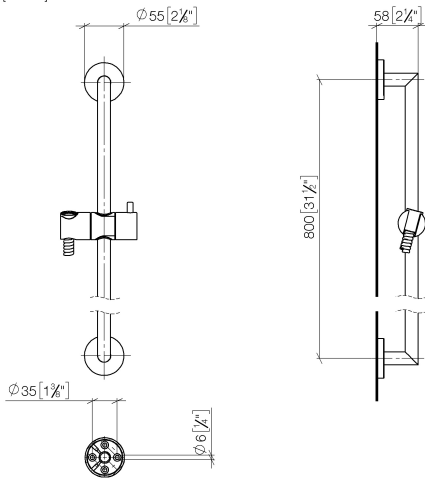

ST 050 201 5660

Passt zu: TARA, META

- Wandrohr mit Schieber
- Rohrdurchmesser 18 mm
- Rosette Ø 55 mm
- Stichmaß 800 mm
- Metallbrauseschlauch 1750 mm mit integriertem Verdrehschutz
- Brauseschlauchanschluss 3/8"
- Dreifach bzw. fünffach verstellbar: COMPACT RAIN, COMPACT SOFT FLOW, COMPACT AQUAPRESSURE FLOW, Durchfluss max. 15 l/min (bei 3 Bar)
- Funktion ab: 7 l/min
- Brausekopf Ø 100 mm

Einzelkomponenten dieses Sets

Für dieses Set benötigen Sie folgende Komponenten

1x 26 413 625-26

1x 28 018 979-26

ST 050 201 5660

Passt zu: TARA, META

- Wandrohr mit Schieber
- Rohrdurchmesser 18 mm
- Rosette Ø 55 mm
- Stichmaß 800 mm
- Metallbrauseschlauch 1750 mm mit integriertem Verdrehenschutz
- Brauseschlauchanschluss 3/8"

Benötigtes Zubehör

UP-Wandwinkel - 35 085 970 90
 •Min. Einbautiefe 90 mm
 •Max. Einbautiefe 163 mm

Benötigtes Zubehör

Schieber - Light Gold 12 580 970-26

Benötigtes Zubehör

Wandanschlussbogen - Light Gold 28 450 625-26

Benötigtes Zubehör

Handbrause FlowReduce - Light Gold 28 018 979-26 0010

ST 050 201 5660

mm [inches]

Ersatzteilstückliste

Nr.	Artikelnummer	Benennung	Verbaumenge	Lieferzeit
1	05 17 62 500 00 90	Befestigungssatz	2	2
2	90 14 10 032 00 90	Dichtung	2	2
3	08 27 62 500-26	Rosette	2	60
4	05 28 22 590 01-26	Stange	1	60
5	12 580 970-26	Schieber - Light Gold	1	30
6	28 322 970-26	Metall-Brauseschlauch 1/2" x 3/8" x 1750 mm - Light Gold	1	30