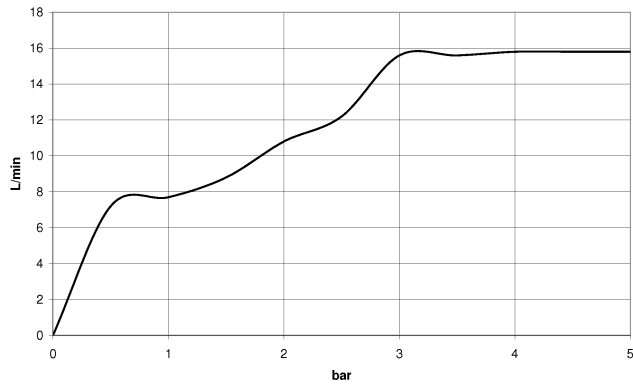

Durchflussdiagramm

Zertifikate

LGA_29984.

WRAS_2210003.