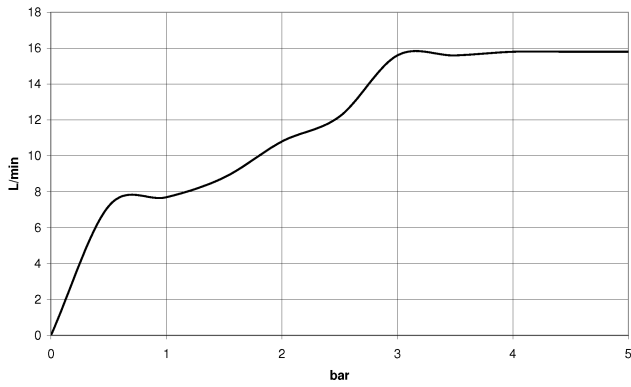

Durchflussdiagramm

Zertifikate

LGA_29984.

WRAS_2210003.