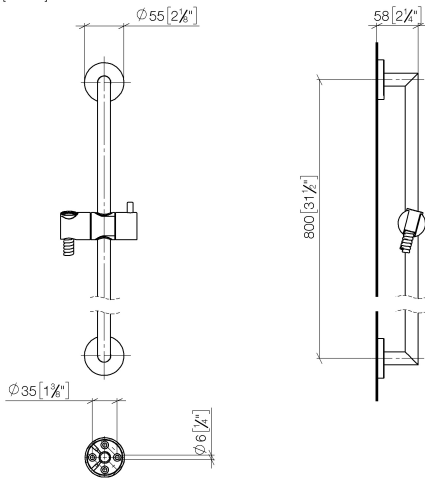

ST 050 201 5660

Passt zu: TARA, META

- Wandrohr mit Schieber
- Rohrdurchmesser 18 mm
- Rosette Ø 55 mm
- Stichmaß 800 mm
- Metallbrauseschlauch 1750 mm mit integriertem Verdreherschutz
- Brauseschlauchanschluss 3/8"
- Dreifach bzw. fünffach verstellbar: COMPACT RAIN, COMPACT SOFT FLOW, COMPACT AQUAPRESSURE FLOW, Durchfluss max. 15 l/min (bei 3 Bar)
- Funktion ab: 7 l/min
- Brausekopf Ø 100 mm

Einzelkomponenten dieses Sets

Für dieses Set benötigen Sie folgende Komponenten

1x 26 413 625-27

1x 28 018 979-27

ST 050 201 5660

Passt zu: TARA, META

- Wandrohr mit Schieber
- Rohrdurchmesser 18 mm
- Rosette Ø 55 mm
- Stichmaß 800 mm
- Metallbrauseschlauch 1750 mm mit integriertem Verdrehschutz
- Brauseschlauchanschluss 3/8"

Benötigtes Zubehör

UP-Wandwinkel - 35 085 970 90
 •Min. Einbautiefe 90 mm
 •Max. Einbautiefe 163 mm

Benötigtes Zubehör

Wandanschlussbogen - Light Gold gebürstet 28 450 625-27

Benötigtes Zubehör

Schieber - Light Gold gebürstet 12 580 970-27

Benötigtes Zubehör

Handbrause FlowReduce - Light Gold gebürstet 28 018 979-27 0010

ST 050 201 5660

mm [inches]

Ersatzteilstückliste

Nr.	Artikelnummer	Benennung	Verbaumenge	Lieferzeit
1	05 17 62 500 00 90	Befestigungssatz	2	2
2	90 14 10 032 00 90	Dichtung	2	2
3	08 27 62 500-27	Rosette	2	60
4	05 28 22 590 01-27	Stange	1	60
5	12 580 970-27	Schieber - Light Gold gebürstet	1	30
6	28 322 970-27	Metall-Brauseschlauch 1/2" x 3/8" x 1750 mm - Light Gold gebürstet	1	30