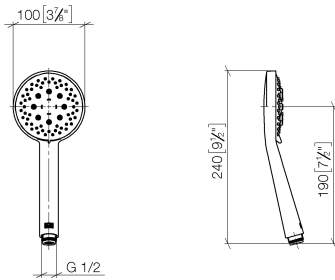

ST 050 201 5660

mm [inches]