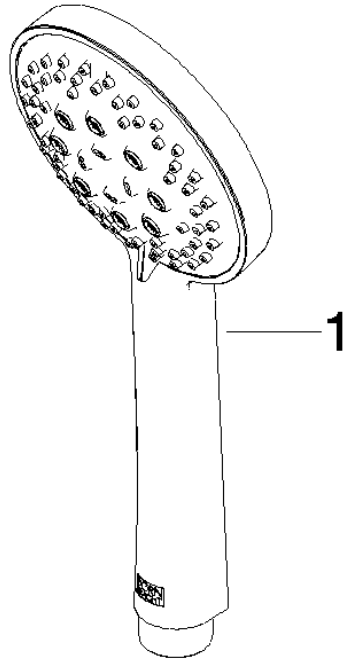

ST 050 201 5660

Passt zu: TARA, META

- Wandrohr mit Schieber
- Rohrdurchmesser 18 mm
- Rosette Ø 55 mm
- Stichmaß 800 mm
- Metallbrauseschlauch 1750 mm mit integriertem Verdreherschutz
- Brauseschlauchanschluss 3/8"
- Dreifach bzw. fünffach verstellbar: COMPACT RAIN, COMPACT SOFT FLOW, COMPACT AQUAPRESSURE FLOW, Durchfluss max. 15 l/min (bei 3 Bar)
- Funktion ab: 7 l/min
- Brausekopf Ø 100 mm

Einzelkomponenten dieses Sets

Für dieses Set benötigen Sie folgende Komponenten

1x 26 413 625-27

1x 28 018 979-27

ST 050 201 5660

Passt zu: TARA, META

- Wandrohr mit Schieber
- Rohrdurchmesser 18 mm
- Rosette Ø 55 mm
- Stichmaß 800 mm
- Metallbrauseschlauch 1750 mm mit integriertem Verdrehschutz
- Brauseschlauchanschluss 3/8"

Benötigtes Zubehör

Handbrause FlowReduce - Light Gold gebürstet 28 018 979-27 0010

ST 050 201 5660

mm [inches]

Ersatzteilstückliste

Nr.	Artikelnummer	Benennung	Verbaumenge	Lieferzeit
1	05 17 62 500 00 90	Befestigungssatz	2	2
2	90 14 10 032 00 90	Dichtung	2	2
3	08 27 62 500-27	Rosette	2	60
4	05 28 22 590 01-27	Stange	1	60
5	12 580 970-27	Schieber - Light Gold gebürstet	1	30
6	28 322 970-27	Metall-Brauseschlauch 1/2" x 3/8" x 1750 mm - Light Gold gebürstet	1	30

ST 050 201 5660

mm [inches]

Durchflussdiagramm

Zertifikate

LGA_29984.

WRAS_2210003.

ST 050 201 5660

Ersatzteile für die
anderen
Oberflächenvarianten
finden Sie hier:
Chrom