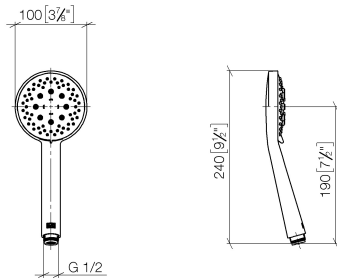

ST 050 201 5660

mm [inches]