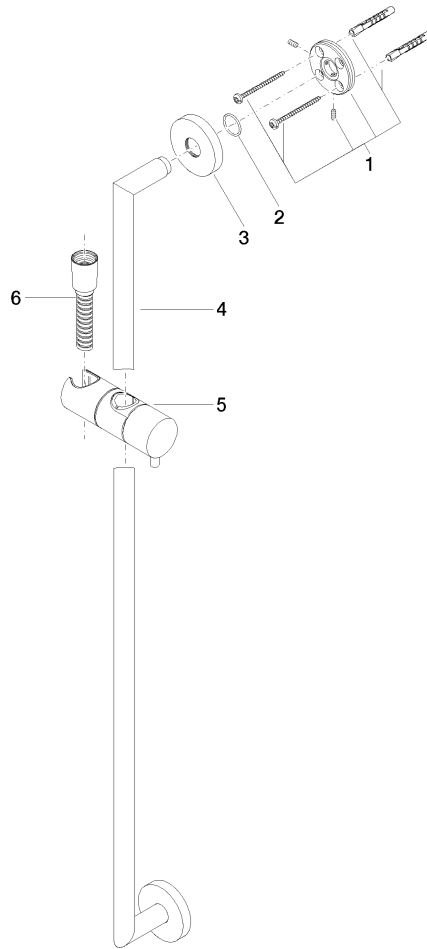

ST 050 201 5660

Passt zu: TARA, META

- Wandrohr mit Schieber
- Rohrdurchmesser 18 mm
- Rosette Ø 55 mm
- Stichmaß 800 mm
- Metallbrauseschlauch 1750 mm mit integriertem Verdreherschutz
- Brauseschlauchanschluss 3/8"
- Dreifach bzw. fünffach verstellbar: COMPACT RAIN, COMPACT SOFT FLOW, COMPACT AQUAPRESSURE FLOW, Durchfluss max. 15 l/min (bei 3 Bar)
- Funktion ab: 7 l/min
- Brausekopf Ø 100 mm

Einzelkomponenten dieses Sets

Für dieses Set benötigen Sie folgende Komponenten

1x 28 018 979-46

1x 26 413 625-46

ST 050 201 5660

- Dreifach bzw. fünffach verstellbar: COMPACT RAIN, COMPACT SOFT FLOW, COMPACT AQUAPRESSURE FLOW, Durchfluss max. 15 l/min (bei 3 Bar)
- mit Antikalk-System
- Brausekopf Ø 100 mm
- Anschluss 1/2"
- Funktion ab: 7 l/min

- Wandrohr mit Schieber
- Rohrdurchmesser 18 mm
- Rosette Ø 55 mm
- Stichmaß 800 mm
- Metallbrauseschlauch 1750 mm mit integriertem Verdrehschutz
- Brauseschlauchanschluss 3/8"

Dieser Artikel enthält keine Handbrause!

ST 050 201 5660

mm [inches]

ST 050 201 5660

Ersatzteile für die
anderen
Oberflächenvarianten
finden Sie hier:
Chrom

Ersatzteilstückliste

Nr.	Artikelnummer	Benennung	Verbaumenge	Lieferzeit
1	05 17 62 500 00 90	Befestigungssatz	2	2
2	90 14 10 032 00 90	Dichtung	2	2
3	08 27 62 500-46	Rosette	2	30
4	05 28 22 590 01-46	Stange	1	30
5	12 580 970-46	Schieber - Champagne gebürstet (22kt Gold)	1	30
6	28 322 970-46	Metall-Brauseschlauch 1/2" x 3/8" x 1750 mm - Champagne gebürstet (22kt Gold)	1	30