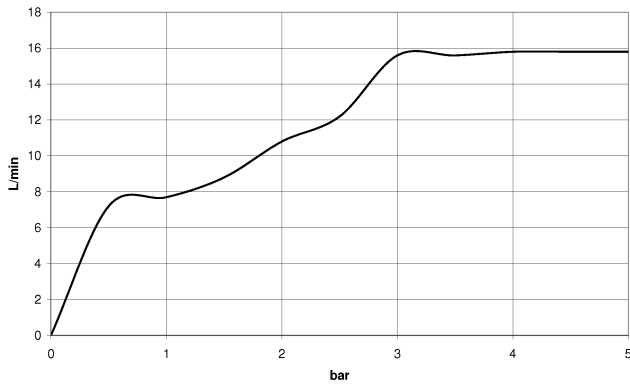

Durchflussdiagramm

Zertifikate

LGA_29984.

DVGW_DW-
6517DN0129.

WRAS_2210003.