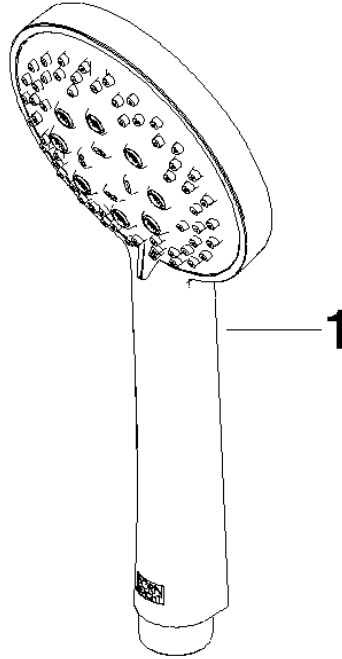

ST 050 201 5660

Passt zu: TARA, META

- Wandrohr mit Schieber
- Rohrdurchmesser 18 mm
- Rosette Ø 55 mm
- Stichmaß 800 mm
- Metallbrauseschlauch 1750 mm mit integriertem Verdreherschutz
- Brauseschlauchanschluss 3/8"
- Dreifach bzw. fünffach verstellbar: COMPACT RAIN, COMPACT SOFT FLOW, COMPACT AQUAPRESSURE FLOW, Durchfluss max. 15 l/min (bei 3 Bar)
- Funktion ab: 7 l/min
- Brausekopf Ø 100 mm

Ersatzteile für die
anderen
Oberflächenvarianten
finden Sie hier:
Chrom

Ersatzteilstückliste

Nr.	Artikelnummer	Benennung	Verbaumenge	Lieferzeit
1	09 23 01 039 90	Sieb	1	2

ST 050 201 5660

Passt zu: TARA, META

- Wandrohr mit Schieber
- Rohrdurchmesser 18 mm
- Rosette Ø 55 mm
- Stichmaß 800 mm
- Metallbrauseschlauch 1750 mm mit integriertem Verdrehschutz
- Brauseschlauchanschluss 3/8"

Dieser Artikel enthält keine Handbrause!

ST 050 201 5660

mm [inches]

ST 050 201 5660

Ersatzteile für die
anderen
Oberflächenvarianten
finden Sie hier:
Chrom

Ersatzteilstückliste

Nr.	Artikelnummer	Benennung	Verbaumenge	Lieferzeit
1	05 17 62 500 00 90	Befestigungssatz	2	2
2	90 14 10 032 00 90	Dichtung	2	2
3	08 27 62 500-46	Rosette	2	30
4	05 28 22 590 01-46	Stange	1	30
5	12 580 970-46	Schieber - Champagne gebürstet (22kt Gold)	1	30
6	28 322 970-46	Metall-Brauseschlauch 1/2" x 3/8" x 1750 mm - Champagne gebürstet (22kt Gold)	1	30