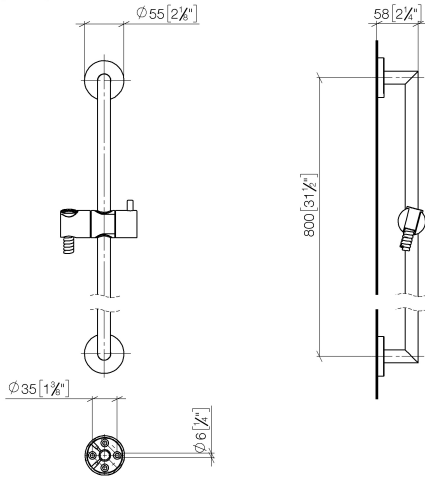

ST 050 201 5660

Passt zu: TARA, META

- Wandrohr mit Schieber
- Rohrdurchmesser 18 mm
- Rosette Ø 55 mm
- Stichmaß 800 mm
- Metallbrauseschlauch 1750 mm mit integriertem Verdreherschutz
- Brauseschlauchanschluss 3/8"
- Dreifach bzw. fünffach verstellbar: COMPACT RAIN, COMPACT SOFT FLOW, COMPACT AQUAPRESSURE FLOW, Durchfluss max. 15 l/min (bei 3 Bar)
- Funktion ab: 7 l/min
- Brausekopf Ø 100 mm

Ersatzteile für die
anderen
Oberflächenvarianten
finden Sie hier:
Chrom

Ersatzteilstückliste

Nr.	Artikelnummer	Benennung	Verbaumenge	Lieferzeit
1	09 23 01 039 90	Sieb	1	2

ST 050 201 5660

Passt zu: TARA, META

- Wandrohr mit Schieber
- Rohrdurchmesser 18 mm
- Rosette Ø 55 mm
- Stichmaß 800 mm
- Metallbrauseschlauch 1750 mm mit integriertem Verdrehschutz
- Brauseschlauchanschluss 3/8"

Dieser Artikel enthält keine Handbrause!

ST 050 201 5660

mm [inches]

ST 050 201 5660

Ersatzteile für die
anderen
Oberflächenvarianten
finden Sie hier:
Chrom

Ersatzteilstückliste

Nr.	Artikelnummer	Benennung	Verbaumenge	Lieferzeit
1	05 17 62 500 00 90	Befestigungssatz	2	2
2	90 14 10 032 00 90	Dichtung	2	2
3	08 27 62 500-46	Rosette	2	30
4	05 28 22 590 01-46	Stange	1	30
5	12 580 970-46	Schieber - Champagne gebürstet (22kt Gold)	1	30
6	28 322 970-46	Metall-Brauseschlauch 1/2" x 3/8" x 1750 mm - Champagne gebürstet (22kt Gold)	1	30