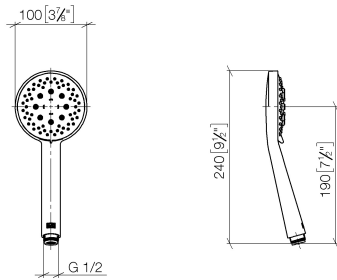

ST 050 201 5660

Passt zu: TARA, META

- Wandrohr mit Schieber
- Rohrdurchmesser 18 mm
- Rosette Ø 55 mm
- Stichmaß 800 mm
- Metallbrauseschlauch 1750 mm mit integriertem Verdrehenschutz
- Brauseschlauchanschluss 3/8"
- Dreifach bzw. fünffach verstellbar: COMPACT RAIN, COMPACT SOFT FLOW, COMPACT AQUAPRESSURE FLOW, Durchfluss max. 15 l/min (bei 3 Bar)
- Funktion ab: 7 l/min
- Brausekopf Ø 100 mm

Einzelkomponenten dieses Sets

Für dieses Set benötigen Sie folgende Komponenten

1x 28 018 979-47

1x 26 413 625-47

ST 050 201 5660

- Dreifach bzw. fünffach verstellbar: COMPACT RAIN, COMPACT SOFT FLOW, COMPACT AQUAPRESSURE FLOW, Durchfluss max. 15 l/min (bei 3 Bar)
- mit Antikalk-System
- Brausekopf Ø 100 mm
- Anschluss 1/2"
- Funktion ab: 7 l/min

ST 050 201 5660

mm [inches]

**Durchflussdiagramm**

**Zertifikate**

LGA\_29984.

DVGW\_DW-  
6517DN0129.

WRAS\_2210003.

ST 050 201 5660

### Ersatzteilstückliste

Nr.	Artikelnummer	Benennung	Verbaumenge	Lieferzeit
1	09 23 01 039 90	Sieb	1	2

ST 050 201 5660

Passt zu: TARA, META

- Wandrohr mit Schieber
- Rohrdurchmesser 18 mm
- Rosette Ø 55 mm
- Stichmaß 800 mm
- Metallbrauseschlauch 1750 mm mit integriertem Verdrehenschutz
- Brauseschlauchanschluss 3/8"