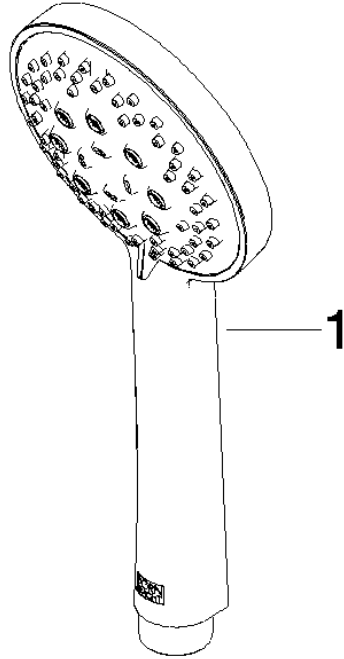

ST 050 201 5660

Passt zu: TARA, META

- Wandrohr mit Schieber
- Rohrdurchmesser 18 mm
- Rosette Ø 55 mm
- Stichmaß 800 mm
- Metallbrauseschlauch 1750 mm mit integriertem Verdrehenschutz
- Brauseschlauchanschluss 3/8"
- Dreifach bzw. fünffach verstellbar: COMPACT RAIN, COMPACT SOFT FLOW, COMPACT AQUAPRESSURE FLOW, Durchfluss max. 15 l/min (bei 3 Bar)
- Funktion ab: 7 l/min
- Brausekopf Ø 100 mm

ST 050 201 5660

mm [inches]

**Durchflussdiagramm**

**Zertifikate**

LGA\_29984.

DVGW\_DW-  
6517DN0129.

WRAS\_2210003.

ST 050 201 5660

### Ersatzteilstückliste

Nr.	Artikelnummer	Benennung	Verbaumenge	Lieferzeit
1	09 23 01 039 90	Sieb	1	2

ST 050 201 5660

Passt zu: TARA, META

- Wandrohr mit Schieber
- Rohrdurchmesser 18 mm
- Rosette Ø 55 mm
- Stichmaß 800 mm
- Metallbrauseschlauch 1750 mm mit integriertem Verdrehenschutz
- Brauseschlauchanschluss 3/8"

Empfohlenes Zubehör

**UP-Wandwinkel -** 35 085 970 90

- Max. Einbautiefe 163 mm
- Min. Einbautiefe 90 mm

ST 050 201 5660

mm [inches]

**Ersatzteilstückliste**

Nr.	Artikelnummer	Benennung	Verbaumenge	Lieferzeit
1	05 17 62 500 00 90	Befestigungssatz	2	2
2	90 14 10 032 00 90	Dichtung	2	2
3	08 27 62 500-47	Rosette	2	30
4	05 28 22 590 01-47	Stange	1	30
5	12 580 970-47	Schieber - Champagne (22kt Gold)	1	30
6	28 322 970-47	Metall-Brauseschlauch 1/2" x 3/8" x 1750 mm - Champagne (22kt Gold)	1	30