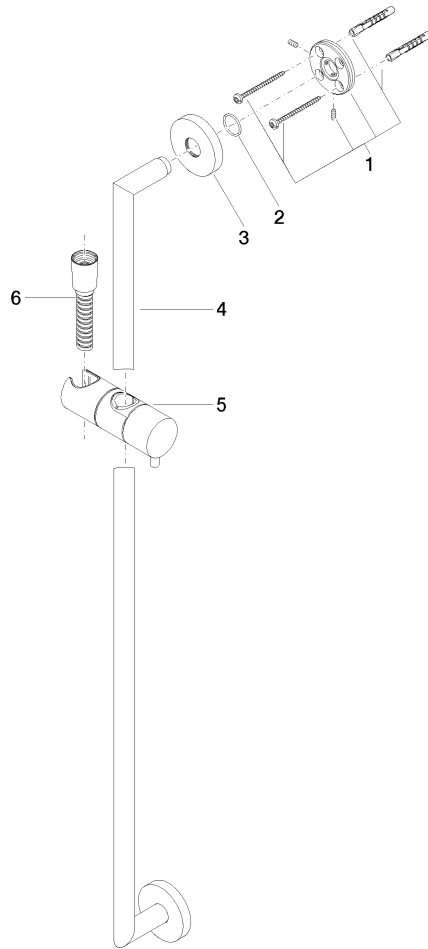

ST 050 201 5660

Passt zu: TARA, META

- Wandrohr mit Schieber
- Rohrdurchmesser 18 mm
- Rosette Ø 55 mm
- Stichmaß 800 mm
- Metallbrauseschlauch 1750 mm mit integriertem Verdrehenschutz
- Brauseschlauchanschluss 3/8"
- Dreifach bzw. fünffach verstellbar: COMPACT RAIN, COMPACT SOFT FLOW, COMPACT AQUAPRESSURE FLOW, Durchfluss max. 15 l/min (bei 3 Bar)
- Funktion ab: 7 l/min
- Brausekopf Ø 100 mm

Einzelkomponenten dieses Sets

Für dieses Set benötigen Sie folgende Komponenten

1x 28 018 979-47

1x 26 413 625-47

ST 050 201 5660

- Dreifach bzw. fünffach verstellbar: COMPACT RAIN, COMPACT SOFT FLOW, COMPACT AQUAPRESSURE FLOW, Durchfluss max. 15 l/min (bei 3 Bar)
- mit Antikalk-System
- Brausekopf Ø 100 mm
- Anschluss 1/2"
- Funktion ab: 7 l/min

### Ersatzteilstückliste

Nr.	Artikelnummer	Benennung	Verbaumenge	Lieferzeit
1	09 23 01 039 90	Sieb	1	2

ST 050 201 5660

Passt zu: TARA, META

- Wandrohr mit Schieber
- Rohrdurchmesser 18 mm
- Rosette Ø 55 mm
- Stichmaß 800 mm
- Metallbrauseschlauch 1750 mm mit integriertem Verdrehenschutz
- Brauseschlauchanschluss 3/8"

Empfohlenes Zubehör

**UP-Wandwinkel -** 35 085 970 90

- Max. Einbautiefe 163 mm
- Min. Einbautiefe 90 mm

ST 050 201 5660

mm [inches]

**Ersatzteilstückliste**

Nr.	Artikelnummer	Benennung	Verbaumenge	Lieferzeit
1	05 17 62 500 00 90	Befestigungssatz	2	2
2	90 14 10 032 00 90	Dichtung	2	2
3	08 27 62 500-47	Rosette	2	30
4	05 28 22 590 01-47	Stange	1	30
5	12 580 970-47	Schieber - Champagne (22kt Gold)	1	30
6	28 322 970-47	Metall-Brauseschlauch 1/2" x 3/8" x 1750 mm - Champagne (22kt Gold)	1	30