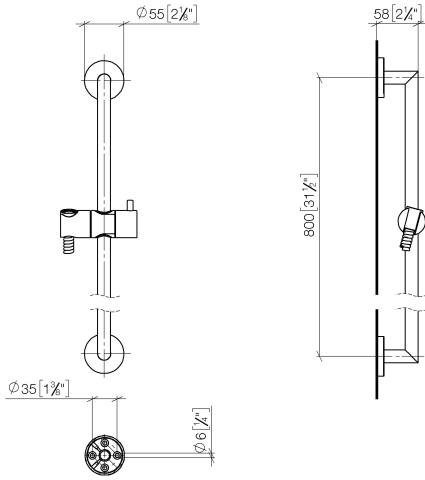

ST 050 201 5660

Passt zu: TARA, META

- Wandrohr mit Schieber
- Rohrdurchmesser 18 mm
- Rosette Ø 55 mm
- Stichmaß 800 mm
- Metallbrauseschlauch 1750 mm mit integriertem Verdrehenschutz
- Brauseschlauchanschluss 3/8"
- Dreifach bzw. fünffach verstellbar: COMPACT RAIN, COMPACT SOFT FLOW, COMPACT AQUAPRESSURE FLOW, Durchfluss max. 15 l/min (bei 3 Bar)
- Funktion ab: 7 l/min
- Brausekopf Ø 100 mm

### Ersatzteilstückliste

Nr.	Artikelnummer	Benennung	Verbaumenge	Lieferzeit
1	09 23 01 039 90	Sieb	1	2

ST 050 201 5660

Passt zu: TARA, META

- Wandrohr mit Schieber
- Rohrdurchmesser 18 mm
- Rosette Ø 55 mm
- Stichmaß 800 mm
- Metallbrauseschlauch 1750 mm mit integriertem Verdrehenschutz
- Brauseschlauchanschluss 3/8"

Empfohlenes Zubehör

**UP-Wandwinkel -** 35 085 970 90

- Max. Einbautiefe 163 mm
- Min. Einbautiefe 90 mm

ST 050 201 5660

mm [inches]

**Ersatzteilstückliste**

Nr.	Artikelnummer	Benennung	Verbaumenge	Lieferzeit
1	05 17 62 500 00 90	Befestigungssatz	2	2
2	90 14 10 032 00 90	Dichtung	2	2
3	08 27 62 500-47	Rosette	2	30
4	05 28 22 590 01-47	Stange	1	30
5	12 580 970-47	Schieber - Champagne (22kt Gold)	1	30
6	28 322 970-47	Metall-Brauseschlauch 1/2" x 3/8" x 1750 mm - Champagne (22kt Gold)	1	30