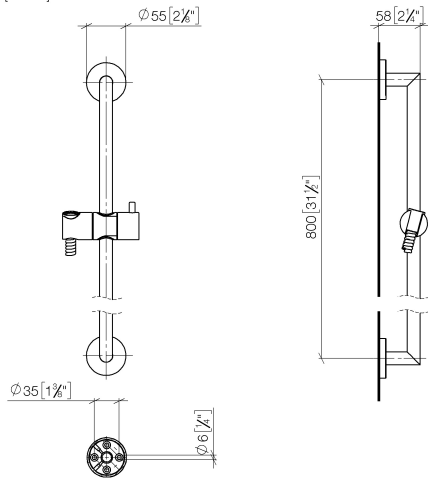

ST 050 201 5660

Passt zu: TARA, META

- Wandrohr mit Schieber
- Rohrdurchmesser 18 mm
- Rosette Ø 55 mm
- Stichmaß 800 mm
- Metallbrauseschlauch 1750 mm mit integriertem Verdrehenschutz
- Brauseschlauchanschluss 3/8"
- Dreifach bzw. fünffach verstellbar: COMPACT RAIN, COMPACT SOFT FLOW, COMPACT AQUAPRESSURE FLOW, Durchfluss max. 15 l/min (bei 3 Bar)
- Funktion ab: 7 l/min
- Brausekopf Ø 100 mm

Einzelkomponenten dieses Sets

Für dieses Set benötigen Sie folgende Komponenten

1x 26 413 625-99

1x 28 018 979-99

ST 050 201 5660

Passt zu: TARA, META

- Wandrohr mit Schieber
- Rohrdurchmesser 18 mm
- Rosette Ø 55 mm
- Stichmaß 800 mm
- Metallbrauseschlauch 1750 mm mit integriertem Verdrehschutz
- Brauseschlauchanschluss 3/8"

	Handbrause - Dark Platinum gebürstet	28 018 979-99
--	---	---------------

ST 050 201 5660

mm [inches]

Zertifikate

WRAS_2009048. ACS_20 ACC LY 738. IAPMO_4976 (4).

Ersatzteilstückliste

Nr.	Artikelnummer	Benennung	Verbaumenge	Lieferzeit
1	05 17 62 500 00 90	Befestigungssatz	2	2
2	90 14 10 032 00 90	Dichtung	2	2
3	08 27 62 500-99	Rosette	2	30
4	05 28 22 590 01-99	Stange	1	30
5	12 580 970-99	Schieber - Dark Platinum gebürstet	1	30
6	28 322 970-99	Metall-Brauseschlauch 1/2" x 3/8" x 1750 mm - Dark Platinum gebürstet	1	2