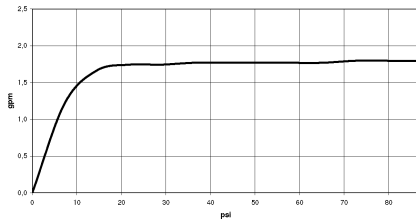

ST 050 203 2979

	Messing gebürstet (23kt Gold)	28 018 979-28
	Messing gebürstet (23kt Gold)	28 018 979-28 0010
	Schwarz matt	28 018 979-33
	Schwarz matt	28 018 979-33 0010
	Bronze gebürstet	28 018 979-42
	Bronze gebürstet	28 018 979-42 0010
	Champagne gebürstet (22kt Gold)	28 018 979-46
	Champagne gebürstet (22kt Gold)	28 018 979-46 0010
	Champagne (22kt Gold)	28 018 979-47
	Champagne (22kt Gold)	28 018 979-47 0010
	Chrom gebürstet	28 018 979-93
	Chrom gebürstet	28 018 979-93 0010
	Dark Platinum gebürstet	28 018 979-99
	Dark Platinum gebürstet	28 018 979-99 0010

ST 050 203 2979

mm [inches]

**Durchflussdiagramm**

**Zertifikate**

LGA\_29984.

**Ersatzteilstückliste**

Nr.	Artikelnummer	Benennung	Verbaumenge	Lieferzeit
1	09 23 01 039 90	Sieb	1	2