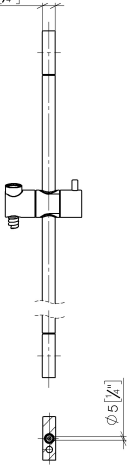

ST 050 203 2979

Passt zu: IMO, LISSÉ, META

- Wandrohr mit Schieber
- Rohrdurchmesser 18 mm
- Stichmaß 853 mm
- Metallbrauseschlauch 1750 mm mit integriertem Verdrehschutz
- Brauseschlauchanschluss 3/8"
- Dreifach bzw. fünffach verstellbar: COMPACT RAIN, COMPACT SOFT FLOW, COMPACT AQUAPRESSURE FLOW, Durchfluss max. 6,8 l/min (bei 3 Bar)
- Funktion ab: 6 l/min
- Brausekopf Ø 100 mm
- Dieses Produkt leistet einen Beitrag zur Erfüllung der Vorgaben von nachhaltigen Gebäudezertifizierungen, z.B. LEED®, BREEAM®, DGNB

ST 050 203 2979

Einzelkomponenten dieses Sets

Für dieses Set benötigen Sie folgende Komponenten

1x 26 413 979-19

1x 28 018 979-19 0010

ST 050 203 2979

Passt zu: IMO, LULU, MEM, TARA, CL.1, LISSÉ, VAIA, META, CYO

- Wandrohr mit Schieber
- Rohrdurchmesser 18 mm
- Stichmaß 853 mm
- Metallbrauseschlauch 1750 mm mit integriertem Verdrehschutz
- Brauseschlauchanschluss 3/8"

Dieser Artikel enthält keine Handbrause!

	Dark Chrome	26 413 979-19
	Chrom	26 413 979-00
	Platin gebürstet	26 413 979-06
	Platin	26 413 979-08
	Light Gold	26 413 979-26
	Light Gold gebürstet	26 413 979-27
	Messing gebürstet (23kt Gold)	26 413 979-28
	Schwarz matt	26 413 979-33
	Bronze gebürstet	26 413 979-42
	Champagne gebürstet (22kt Gold)	26 413 979-46
	Champagne (22kt Gold)	26 413 979-47
	Chrom gebürstet	26 413 979-93
	Dark Platinum gebürstet	26 413 979-99

$\varnothing 18 [3/4"]$

ST 050 203 2979

Ersatzteile für die  
anderen  
Oberflächenvarianten  
finden Sie hier:  
Chrom

Passt zu: IMO, LULU, MADISON, MEM,  
TARA, CL.1, LISSÉ, VAIA, META, CYO

- Dreifach bzw. fünffach verstellbar: COMPACT RAIN, COMPACT SOFT FLOW, COMPACT AQUAPRESSURE FLOW, Durchfluss max. 6,8 l/min (bei 3 Bar)
- mit Antikalk-System
- Brausekopf Ø 100 mm
- Anschluss 1/2"
- Funktion ab: 6 l/min
- Dieses Produkt leistet einen Beitrag zur Erfüllung der Vorgaben von nachhaltigen Gebäudezertifizierungen, z.B. LEED®, BREEAM®, DGNB