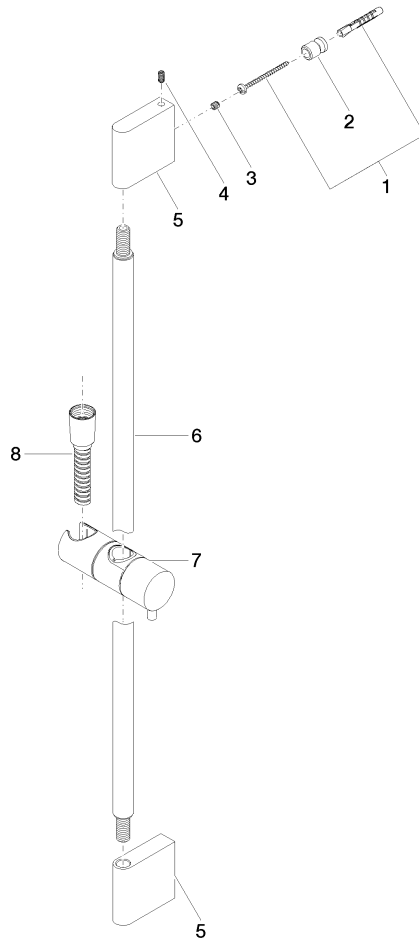

ST 050 203 2979

Passt zu: IMO, LISSÉ, META

- Wandrohr mit Schieber
- Rohrdurchmesser 18 mm
- Stichmaß 853 mm
- Metallbrauseschlauch 1750 mm mit integriertem Verdrehschutz
- Brauseschlauchanschluss 3/8"
- Dreifach bzw. fünffach verstellbar: COMPACT RAIN, COMPACT SOFT FLOW, COMPACT AQUAPRESSURE FLOW, Durchfluss max. 6,8 l/min (bei 3 Bar)
- Funktion ab: 6 l/min
- Brausekopf Ø 100 mm
- Dieses Produkt leistet einen Beitrag zur Erfüllung der Vorgaben von nachhaltigen Gebäudezertifizierungen, z.B. LEED®, BREEAM®, DGNB

- Wandrohr mit Schieber
- Rohrdurchmesser 18 mm
- Stichmaß 853 mm
- Metallbrauseschlauch 1750 mm mit integriertem Verdrehschutz
- Brauseschlauchanschluss 3/8"

Dieser Artikel enthält keine Handbrause!

	Dark Chrome	26 413 979-19
	Chrom	26 413 979-00
	Platin gebürstet	26 413 979-06
	Platin	26 413 979-08
	Light Gold	26 413 979-26
	Light Gold gebürstet	26 413 979-27
	Messing gebürstet (23kt Gold)	26 413 979-28
	Schwarz matt	26 413 979-33
	Bronze gebürstet	26 413 979-42
	Champagne gebürstet (22kt Gold)	26 413 979-46
	Champagne (22kt Gold)	26 413 979-47
	Chrom gebürstet	26 413 979-93
	Dark Platinum gebürstet	26 413 979-99

Empfohlenes Zubehör

**Wandanschlussbogen - Dark Chrome**

28 450 980-19

Empfohlenes Zubehör

**LISSÉ Wandanschlussbogen - Dark Chrome**

28 450 845-19

ST 050 203 2979

mm [inches]

$\varnothing 18 [3/4"]$

ST 050 203 2979

Ersatzteile für die  
anderen  
Oberflächenvarianten  
finden Sie hier:  
Chrom

Passt zu: IMO, LULU, MADISON, MEM,  
TARA, CL.1, LISSÉ, VAIA, META, CYO

- Dreifach bzw. fünffach verstellbar: COMPACT RAIN, COMPACT SOFT FLOW, COMPACT AQUAPRESSURE FLOW, Durchfluss max. 6,8 l/min (bei 3 Bar)
- mit Antikalk-System
- Brausekopf Ø 100 mm
- Anschluss 1/2"
- Funktion ab: 6 l/min
- Dieses Produkt leistet einen Beitrag zur Erfüllung der Vorgaben von nachhaltigen Gebäudezertifizierungen, z.B. LEED®, BREEAM®, DGNB