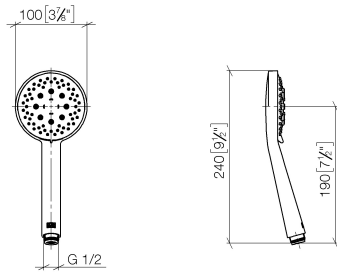

ST 050 203 2979

Passt zu: IMO, LISSÉ, META

- Wandrohr mit Schieber
- Rohrdurchmesser 18 mm
- Stichmaß 853 mm
- Metallbrauseschlauch 1750 mm mit integriertem Verdrehschutz
- Brauseschlauchanschluss 3/8"
- Dreifach bzw. fünffach verstellbar: COMPACT RAIN, COMPACT SOFT FLOW, COMPACT AQUAPRESSURE FLOW, Durchfluss max. 6,8 l/min (bei 3 Bar)
- Funktion ab: 6 l/min
- Brausekopf Ø 100 mm
- Dieses Produkt leistet einen Beitrag zur Erfüllung der Vorgaben von nachhaltigen Gebäudezertifizierungen, z.B. LEED®, BREEAM®, DGNB

- Wandrohr mit Schieber
- Rohrdurchmesser 18 mm
- Stichmaß 853 mm
- Metallbrauseschlauch 1750 mm mit integriertem Verdrehschutz
- Brauseschlauchanschluss 3/8"

Dieser Artikel enthält keine Handbrause!

	Dark Chrome	26 413 979-19
	Chrom	26 413 979-00
	Platin gebürstet	26 413 979-06
	Platin	26 413 979-08
	Light Gold	26 413 979-26
	Light Gold gebürstet	26 413 979-27
	Messing gebürstet (23kt Gold)	26 413 979-28
	Schwarz matt	26 413 979-33
	Bronze gebürstet	26 413 979-42
	Champagne gebürstet (22kt Gold)	26 413 979-46
	Champagne (22kt Gold)	26 413 979-47
	Chrom gebürstet	26 413 979-93
	Dark Platinum gebürstet	26 413 979-99

Eigensicher gegen Rückfließen.

	Dark Chrome	28 018 979-19 0010
	Chrom	28 018 979-00
	Chrom	28 018 979-00 0010
	Platin gebürstet	28 018 979-06
	Platin gebürstet	28 018 979-06 0010
	Platin	28 018 979-08
	Platin	28 018 979-08 0010
	Dark Brass matt	28 018 979-16 0010
	Dark Bronze matt	28 018 979-17 0010
	Dark Chrome	28 018 979-19
	Light Gold	28 018 979-26 0010
	Light Gold	28 018 979-26
	Light Gold gebürstet	28 018 979-27 0010
	Light Gold gebürstet	28 018 979-27

ST 050 203 2979

mm [inches]

**Durchflussdiagramm**

**Zertifikate**

LGA\_29984.

**Ersatzteilstückliste**

Nr.	Artikelnummer	Benennung	Verbaumenge	Lieferzeit
1	09 23 01 039 90	Sieb	1	2