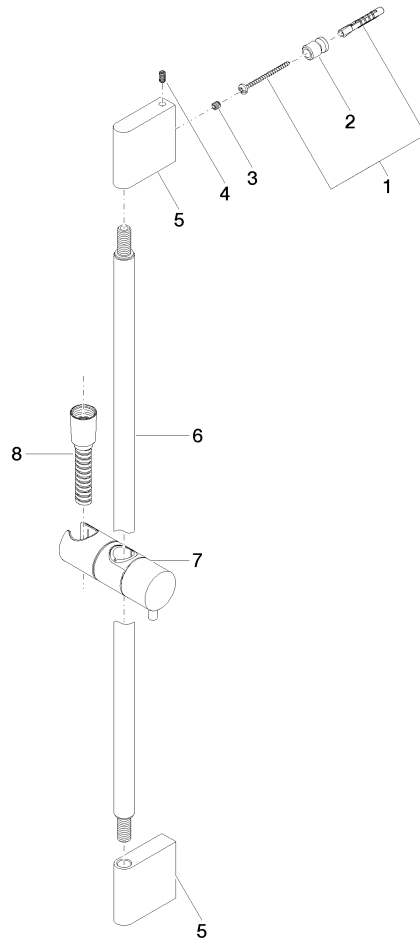

ST 050 203 2979

Passt zu: IMO, LISSÉ, META

- Wandrohr mit Schieber
- Rohrdurchmesser 18 mm
- Stichmaß 853 mm
- Metallbrauseschlauch 1750 mm mit integriertem Verdrehenschutz
- Brauseschlauchanschluss 3/8"
- Dreifach bzw. fünffach verstellbar: COMPACT RAIN, COMPACT SOFT FLOW, COMPACT AQUAPRESSURE FLOW, Durchfluss max. 6,8 l/min (bei 3 Bar)
- Funktion ab: 6 l/min
- Brausekopf Ø 100 mm
- Dieses Produkt leistet einen Beitrag zur Erfüllung der Vorgaben von nachhaltigen Gebäudezertifizierungen, z.B. LEED®, BREEAM®, DGNB

- Wandrohr mit Schieber
- Rohrdurchmesser 18 mm
- Stichmaß 853 mm
- Metallbrauseschlauch 1750 mm mit integriertem Verdrehschutz
- Brauseschlauchanschluss 3/8"

Dieser Artikel enthält keine Handbrause!

	Champagne gebürstet (22kt Gold)	26 413 979-46
	Chrom	26 413 979-00
	Platin gebürstet	26 413 979-06
	Platin	26 413 979-08
	Dark Chrome	26 413 979-19
	Light Gold	26 413 979-26
	Light Gold gebürstet	26 413 979-27
	Messing gebürstet (23kt Gold)	26 413 979-28
	Schwarz matt	26 413 979-33
	Bronze gebürstet	26 413 979-42
	Champagne (22kt Gold)	26 413 979-47
	Chrom gebürstet	26 413 979-93
	Dark Platinum gebürstet	26 413 979-99

ST 050 203 2979

mm [inches]

$\varnothing 18 [3/4"]$

ST 050 203 2979

Ersatzteile für die
anderen
Oberflächenvarianten
finden Sie hier:
Chrom

Ersatzteilstückliste

Nr.	Artikelnummer	Benennung	Verbaumenge	Lieferzeit
1	05 17 20 726 02 90	Befestigungssatz	2	2
2	08 17 20 726 90	Halter	2	2
3	09 31 11 049 90	Stift	2	2
4	04 31 11 113 00 90	Stift	2	2
5	08 17 97 054-46	Halter	2	30
6	90 28 22 597 00-46	Halter	1	30
7	12 580 970-46	Schieber - Champagne gebürstet (22kt Gold)	1	30
8	28 322 970-46	Metall-Brauseschlauch 1/2" x 3/8" x 1750 mm - Champagne gebürstet (22kt Gold)	1	30