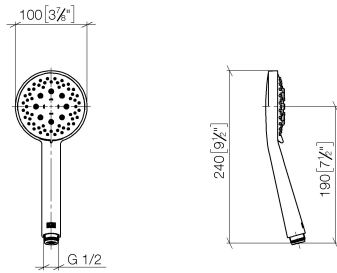

ST 050 203 2979

mm [inches]