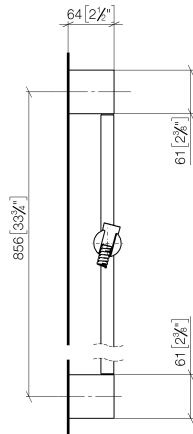

ST 050 203 2979

Passt zu: IMO, LISSÉ, META

- Wandrohr mit Schieber
- Rohrdurchmesser 18 mm
- Stichmaß 853 mm
- Metallbrauseschlauch 1750 mm mit integriertem Verdrehenschutz
- Brauseschlauchanschluss 3/8"
- Dreifach bzw. fünffach verstellbar: COMPACT RAIN, COMPACT SOFT FLOW, COMPACT AQUAPRESSURE FLOW, Durchfluss max. 6,8 l/min (bei 3 Bar)
- Funktion ab: 6 l/min
- Brausekopf Ø 100 mm
- Dieses Produkt leistet einen Beitrag zur Erfüllung der Vorgaben von nachhaltigen Gebäudezertifizierungen, z.B. LEED®, BREEAM®, DGNB

- Wandrohr mit Schieber
- Rohrdurchmesser 18 mm
- Stichmaß 853 mm
- Metallbrauseschlauch 1750 mm mit integriertem Verdrehschutz
- Brauseschlauchanschluss 3/8"

Dieser Artikel enthält keine Handbrause!

	Champagne gebürstet (22kt Gold)	26 413 979-46
	Chrom	26 413 979-00
	Platin gebürstet	26 413 979-06
	Platin	26 413 979-08
	Dark Chrome	26 413 979-19
	Light Gold	26 413 979-26
	Light Gold gebürstet	26 413 979-27
	Messing gebürstet (23kt Gold)	26 413 979-28
	Schwarz matt	26 413 979-33
	Bronze gebürstet	26 413 979-42
	Champagne (22kt Gold)	26 413 979-47
	Chrom gebürstet	26 413 979-93
	Dark Platinum gebürstet	26 413 979-99

ST 050 203 2979

mm [inches]

$\varnothing 18 [3/4"]$

ST 050 203 2979

Ersatzteile für die
anderen
Oberflächenvarianten
finden Sie hier:
Chrom

Ersatzteilstückliste

Nr.	Artikelnummer	Benennung	Verbaumenge	Lieferzeit
1	05 17 20 726 02 90	Befestigungssatz	2	2
2	08 17 20 726 90	Halter	2	2
3	09 31 11 049 90	Stift	2	2
4	04 31 11 113 00 90	Stift	2	2
5	08 17 97 054-46	Halter	2	30
6	90 28 22 597 00-46	Halter	1	30
7	12 580 970-46	Schieber - Champagne gebürstet (22kt Gold)	1	30
8	28 322 970-46	Metall-Brauseschlauch 1/2" x 3/8" x 1750 mm - Champagne gebürstet (22kt Gold)	1	30

ST 050 203 2979

mm [inches]

Durchflussdiagramm

Zertifikate

LGA_29984.

Ersatzteilstückliste

Nr.	Artikelnummer	Benennung	Verbaumenge	Lieferzeit
1	09 23 01 039 90	Sieb	1	2