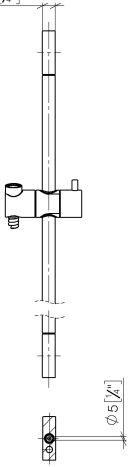

ST 050 203 2979

Passt zu: IMO, LISSÉ, META

- Wandrohr mit Schieber
- Rohrdurchmesser 18 mm
- Stichmaß 853 mm
- Metallbrauseschlauch 1750 mm mit integriertem Verdrehenschutz
- Brauseschlauchanschluss 3/8"
- Dreifach bzw. fünffach verstellbar: COMPACT RAIN, COMPACT SOFT FLOW, COMPACT AQUAPRESSURE FLOW, Durchfluss max. 6,8 l/min (bei 3 Bar)
- Funktion ab: 6 l/min
- Brausekopf Ø 100 mm
- Dieses Produkt leistet einen Beitrag zur Erfüllung der Vorgaben von nachhaltigen Gebäudezertifizierungen, z.B. LEED®, BREEAM®, DGNB

ST 050 203 2979

Einzelkomponenten dieses Sets

Für dieses Set benötigen Sie folgende Komponenten

1x 26 413 979-46

1x 28 018 979-46 0010

ST 050 203 2979

Passt zu: IMO, LULU, MEM, TARA, CL.1, LISSÉ, VAIA, META, CYO

- Wandrohr mit Schieber
- Rohrdurchmesser 18 mm
- Stichmaß 853 mm
- Metallbrauseschlauch 1750 mm mit integriertem Verdrehschutz
- Brauseschlauchanschluss 3/8"

Dieser Artikel enthält keine Handbrause!

	Champagne gebürstet (22kt Gold)	26 413 979-46
	Chrom	26 413 979-00
	Platin gebürstet	26 413 979-06
	Platin	26 413 979-08
	Dark Chrome	26 413 979-19
	Light Gold	26 413 979-26
	Light Gold gebürstet	26 413 979-27
	Messing gebürstet (23kt Gold)	26 413 979-28
	Schwarz matt	26 413 979-33
	Bronze gebürstet	26 413 979-42
	Champagne (22kt Gold)	26 413 979-47
	Chrom gebürstet	26 413 979-93
	Dark Platinum gebürstet	26 413 979-99

ST 050 203 2979

mm [inches]

$\varnothing 18 [3/4"]$

ST 050 203 2979

Ersatzteile für die
anderen
Oberflächenvarianten
finden Sie hier:
Chrom

Ersatzteilstückliste

Nr.	Artikelnummer	Benennung	Verbaumenge	Lieferzeit
1	05 17 20 726 02 90	Befestigungssatz	2	2
2	08 17 20 726 90	Halter	2	2
3	09 31 11 049 90	Stift	2	2
4	04 31 11 113 00 90	Stift	2	2
5	08 17 97 054-46	Halter	2	30
6	90 28 22 597 00-46	Halter	1	30
7	12 580 970-46	Schieber - Champagne gebürstet (22kt Gold)	1	30
8	28 322 970-46	Metall-Brauseschlauch 1/2" x 3/8" x 1750 mm - Champagne gebürstet (22kt Gold)	1	30