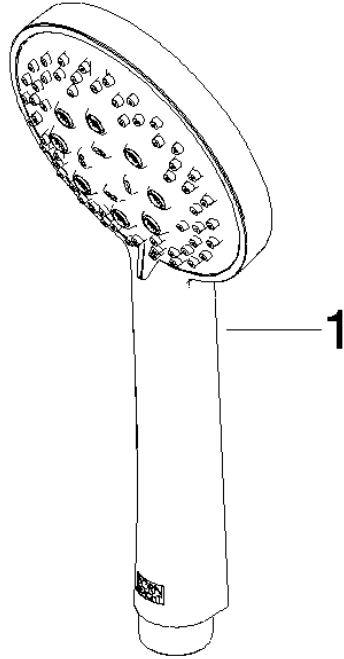

Passt zu: IMO, LULU, MEM, TARA, CL.1, LISSÉ, VAIA, META, CYO

- Wandrohr mit Schieber
- Rohrdurchmesser 18 mm
- Stichmaß 853 mm
- Metallbrauseschlauch 1750 mm mit integriertem Verdrehschutz
- Brauseschlauchanschluss 3/8"

WRAS_2009048.

ACS_20 ACC LY 738.

Ersatzteilstückliste

| Nr. | Artikelnummer | Benennung | Verbaumenge | Lieferzeit |
|--|--------------------|---|-------------|------------|
| 1 | 05 17 20 726 02 90 | Befestigungssatz | 2 | 2 |
| 2 | 08 17 20 726 90 | Halter | 2 | 2 |
| 3 | 09 31 11 049 90 | Stift | 2 | 2 |
| 4 | 04 31 11 113 00 90 | Stift | 2 | 2 |
| 5 | 08 17 97 054-28 | Halter | 2 | 20 |
| 6 | 90 28 22 597 00-28 | Halter | 1 | - |
| Ersatzteil nicht mehr bestellbar, bitte bestellen Sie den Nachfolgeartikel | | | | |
| 7 | 12 580 970-28 | Schieber - Messing gebürstet (23kt Gold) | 1 | 20 |
| 8 | 28 322 970-28 | Metall-Brauseschlauch 1/2" x 3/8" x 1750 mm - Messing gebürstet (23kt Gold) | 1 | 20 |

ST 050 203 9979

mm [inches]

Durchflussdiagramm

Zertifikate

LGA_29984.

DVGW_DW-
6517DN0129.

WRAS_2210003.

ST 050 203 9979

Ersatzteile für die
anderen
Oberflächenvarianten
finden Sie hier:
Chrom

Ersatzteilstückliste

| Nr. | Artikelnummer | Benennung | Verbaumenge | Lieferzeit |
|-----|-----------------|-----------|-------------|------------|
| 1 | 09 23 01 039 90 | Sieb | 1 | 2 |