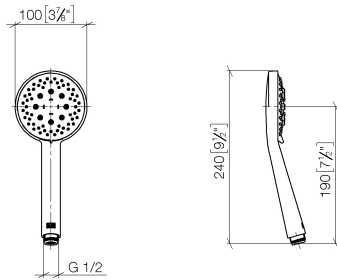

ST 050 203 9979

mm [inches]