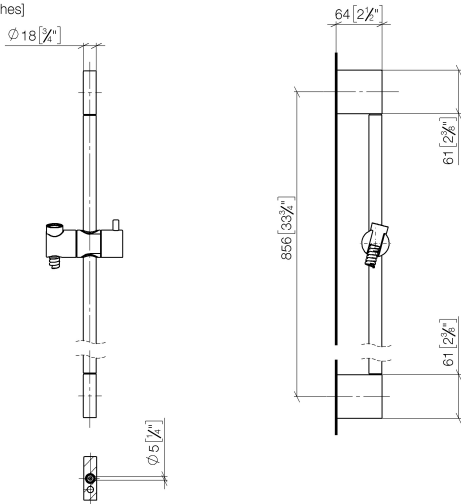

ST 050 203 9979

mm [inches]

Zertifikate

WRAS_2009048.

ACS_20 ACC LY 738.