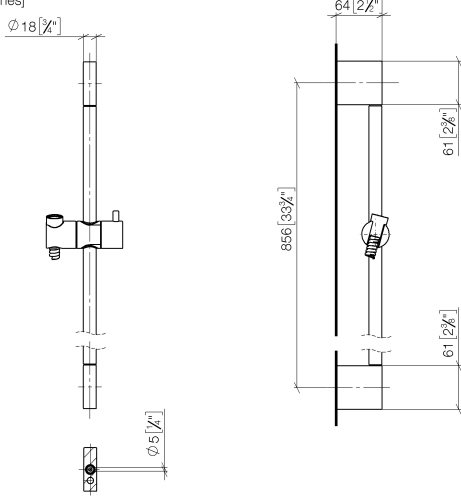

ST 050 203 9979

mm [inches]

Zertifikate

WRAS_2009048. ACS_20 ACC LY 738. IAPMO_4976 (1).