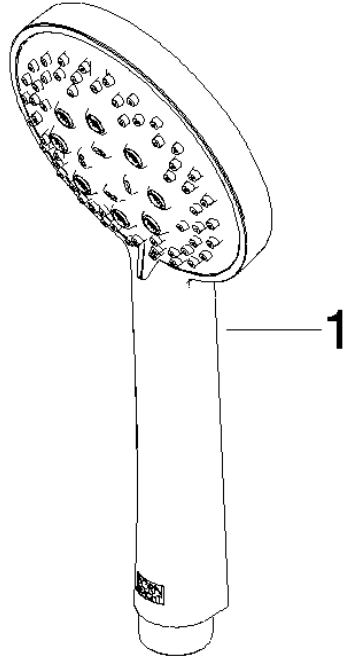

- Wandrohr mit Schieber
- Rohrdurchmesser 18 mm
- Stichmaß 853 mm
- Metallbrauseschlauch 1750 mm mit integriertem Verdrehschutz
- Brauseschlauchanschluss 3/8"

Dieser Artikel enthält keine Handbrause!

	Schwarz matt	26 413 979-33
	Chrom	26 413 979-00
	Platin gebürstet	26 413 979-06
	Platin	26 413 979-08
	Dark Chrome	26 413 979-19
	Light Gold	26 413 979-26
	Light Gold gebürstet	26 413 979-27
	Messing gebürstet (23kt Gold)	26 413 979-28
	Bronze gebürstet	26 413 979-42
	Champagne gebürstet (22kt Gold)	26 413 979-46
	Champagne (22kt Gold)	26 413 979-47
	Chrom gebürstet	26 413 979-93
	Dark Platinum gebürstet	26 413 979-99

WRAS_2009048. ACS_20 ACC LY 738. IAPMO_4976 (1).

Ersatzteilstückliste

Nr.	Artikelnummer	Benennung	Verbaumenge	Lieferzeit
1	05 17 20 726 02 90	Befestigungssatz	2	2
2	08 17 20 726 90	Halter	2	2
3	09 31 11 049 90	Stift	2	2
4	04 31 11 113 00 90	Stift	2	2
5	08 17 97 054-33	Halter	2	30
6	90 28 22 597 00-33	Halter	1	30
7	12 580 970-33	Schieber - Schwarz matt	1	10
8	28 322 970-33	Metall-Brauseschlauch 1/2" x 3/8" x 1750 mm - Schwarz matt	1	2

ST 050 203 9979

mm [inches]

Durchflussdiagramm

Zertifikate

LGA_29984.

DVGW_DW-
6517DN0129.

WRAS_2210003.

ST 050 203 9979

Ersatzteile für die
anderen
Oberflächenvarianten
finden Sie hier:
Chrom

Ersatzteilstückliste

Nr.	Artikelnummer	Benennung	Verbaumenge	Lieferzeit
1	09 23 01 039 90	Sieb	1	2