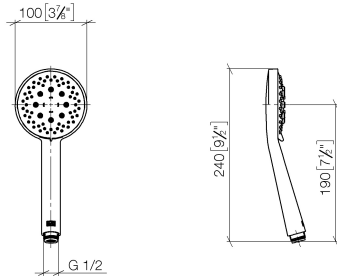

ST 050 203 9979

mm [inches]