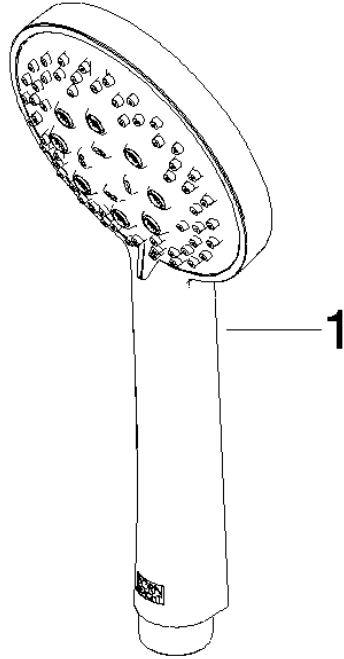

- Wandrohr mit Schieber
- Rohrdurchmesser 18 mm
- Stichmaß 853 mm
- Metallbrauseschlauch 1750 mm mit integriertem Verdrehenschutz
- Brauseschlauchanschluss 3/8"

Dieser Artikel enthält keine Handbrause!

Nr.	Artikelnummer	Benennung	Verbaumenge	Lieferzeit
1	05 17 20 726 02 90	Befestigungssatz	2	2
2	08 17 20 726 90	Halter	2	2
3	09 31 11 049 90	Stift	2	2
4	04 31 11 113 00 90	Stift	2	2
5	08 17 97 054-47	Halter	2	30
6	90 28 22 597 00-47	Halter	1	30
7	12 580 970-47	Schieber - Champagne (22kt Gold)	1	30
8	28 322 970-47	Metall-Brauseschlauch 1/2" x 3/8" x 1750 mm - Champagne (22kt Gold)	1	30

### Durchflussdiagramm

### Zertifikate

LGA\_29984.

DVGW\_DW-  
6517DN0129.

WRAS\_2210003.

ST 050 203 9979

Ersatzteile für die  
anderen  
Oberflächenvarianten  
finden Sie hier:  
Chrom

**Ersatzteilstückliste**

Nr.	Artikelnummer	Benennung	Verbaumenge	Lieferzeit
1	09 23 01 039 90	Sieb	1	2