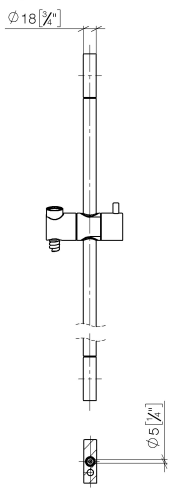

ST 050 203 9979

Passt zu: IMO, LULU, MEM, TARA, CL.1, LISSÉ, VAIA, META, CYO

- Wandrohr mit Schieber
- Rohrdurchmesser 18 mm
- Stichmaß 853 mm
- Metallbrauseschlauch 1750 mm mit integriertem Verdrehschutz
- Brauseschlauchanschluss 3/8"
- Dreifach bzw. fünffach verstellbar: COMPACT RAIN, COMPACT SOFT FLOW, COMPACT AQUAPRESSURE FLOW, Durchfluss max. 15 l/min (bei 3 Bar)
- Funktion ab: 7 l/min
- Brausekopf Ø 100 mm

- Wandrohr mit Schieber
- Rohrdurchmesser 18 mm
- Stichmaß 853 mm
- Metallbrauseschlauch 1750 mm mit integriertem Verdrehenschutz
- Brauseschlauchanschluss 3/8"

Dieser Artikel enthält keine Handbrause!

Empfohlenes Zubehör

**Wandanschlussbogen - Champagne (22kt Gold)**

28 450 980-47

ST 050 203 9979

mm [inches]

ST 050 203 9979

Ersatzteile für die  
anderen  
Oberflächenvarianten  
finden Sie hier:  
Chrom

**Ersatzteilstückliste**

Nr.	Artikelnummer	Benennung	Verbaumenge	Lieferzeit
1	05 17 20 726 02 90	Befestigungssatz	2	2
2	08 17 20 726 90	Halter	2	2
3	09 31 11 049 90	Stift	2	2
4	04 31 11 113 00 90	Stift	2	2
5	08 17 97 054-47	Halter	2	30
6	90 28 22 597 00-47	Halter	1	30
7	12 580 970-47	Schieber - Champagne (22kt Gold)	1	30
8	28 322 970-47	Metall-Brauseschlauch 1/2" x 3/8" x 1750 mm - Champagne (22kt Gold)	1	30