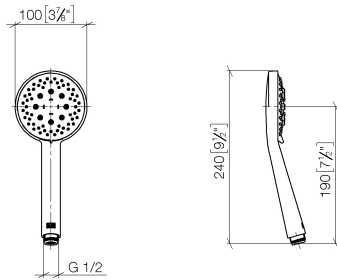

- Wandrohr mit Schieber
- Rohrdurchmesser 18 mm
- Stichmaß 853 mm
- Metallbrauseschlauch 1750 mm mit integriertem Verdrehenschutz
- Brauseschlauchanschluss 3/8"

Dieser Artikel enthält keine Handbrause!

Nr.	Artikelnummer	Benennung	Verbaumenge	Lieferzeit
1	05 17 20 726 02 90	Befestigungssatz	2	2
2	08 17 20 726 90	Halter	2	2
3	09 31 11 049 90	Stift	2	2
4	04 31 11 113 00 90	Stift	2	2
5	08 17 97 054-47	Halter	2	30
6	90 28 22 597 00-47	Halter	1	30
7	12 580 970-47	Schieber - Champagne (22kt Gold)	1	30
8	28 322 970-47	Metall-Brauseschlauch 1/2" x 3/8" x 1750 mm - Champagne (22kt Gold)	1	30

Eigensicher gegen Rückfließen.

Passt zu: IMO, LULU, MADISON, MEM, TARA, CL.1, LISSÉ, VAIA, META, CYO

	Champagne (22kt Gold)	28 018 979-47
	Chrom	28 018 979-00
	Chrom	28 018 979-00 0010
	Platin gebürstet	28 018 979-06
	Platin gebürstet	28 018 979-06 0010
	Platin	28 018 979-08
	Platin	28 018 979-08 0010
	Dark Brass matt	28 018 979-16 0010
	Dark Bronze matt	28 018 979-17 0010
	Dark Chrome	28 018 979-19
	Dark Chrome	28 018 979-19 0010
	Light Gold	28 018 979-26 0010
	Light Gold	28 018 979-26
	Light Gold gebürstet	28 018 979-27 0010
	Light Gold gebürstet	28 018 979-27
	Messing gebürstet (23kt Gold)	28 018 979-28
	Messing gebürstet (23kt Gold)	28 018 979-28 0010
	Schwarz matt	28 018 979-33
	Schwarz matt	28 018 979-33 0010
	Bronze gebürstet	28 018 979-42
	Bronze gebürstet	28 018 979-42 0010
	Champagne gebürstet (22kt Gold)	28 018 979-46
	Champagne gebürstet (22kt Gold)	28 018 979-46 0010
	Champagne (22kt Gold)	28 018 979-47 0010
	Chrom gebürstet	28 018 979-93
	Chrom gebürstet	28 018 979-93 0010
	Dark Platin gebürstet	28 018 979-99
	Dark Platin gebürstet	28 018 979-99 0010

ST 050 203 9979

mm [inches]