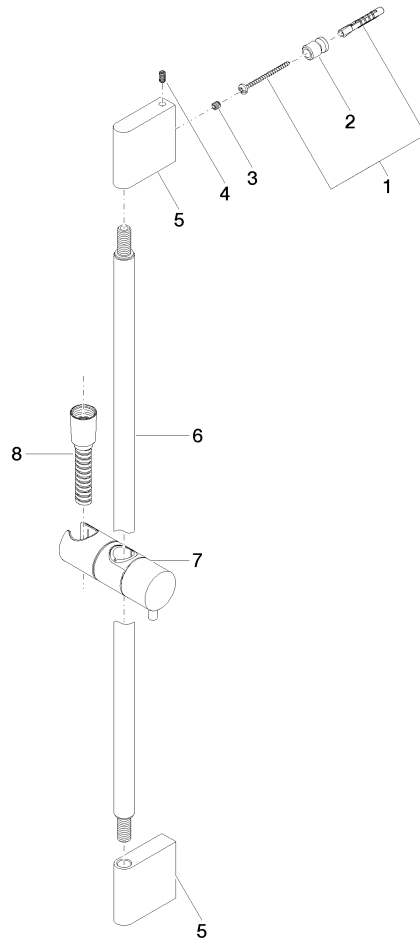

ST 050 203 9979

Passt zu: IMO, LULU, MEM, TARA, CL.1, LISSÉ, VAIA, META, CYO

- Wandrohr mit Schieber
- Rohrdurchmesser 18 mm
- Stichmaß 853 mm
- Metallbrauseschlauch 1750 mm mit integriertem Verdrehschutz
- Brauseschlauchanschluss 3/8"
- Dreifach bzw. fünffach verstellbar: COMPACT RAIN, COMPACT SOFT FLOW, COMPACT AQUAPRESSURE FLOW, Durchfluss max. 15 l/min (bei 3 Bar)
- Funktion ab: 7 l/min
- Brausekopf Ø 100 mm

- Wandrohr mit Schieber
- Rohrdurchmesser 18 mm
- Stichmaß 853 mm
- Metallbrauseschlauch 1750 mm mit integriertem Verdrehenschutz
- Brauseschlauchanschluss 3/8"

Dieser Artikel enthält keine Handbrause!

Empfohlenes Zubehör

**Wandanschlussbogen - Champagne (22kt Gold)**

28 450 980-47

ST 050 203 9979

mm [inches]

ST 050 203 9979

Ersatzteile für die  
anderen  
Oberflächenvarianten  
finden Sie hier:  
Chrom

**Ersatzteilstückliste**

Nr.	Artikelnummer	Benennung	Verbaumenge	Lieferzeit
1	05 17 20 726 02 90	Befestigungssatz	2	2
2	08 17 20 726 90	Halter	2	2
3	09 31 11 049 90	Stift	2	2
4	04 31 11 113 00 90	Stift	2	2
5	08 17 97 054-47	Halter	2	30
6	90 28 22 597 00-47	Halter	1	30
7	12 580 970-47	Schieber - Champagne (22kt Gold)	1	30
8	28 322 970-47	Metall-Brauseschlauch 1/2" x 3/8" x 1750 mm - Champagne (22kt Gold)	1	30