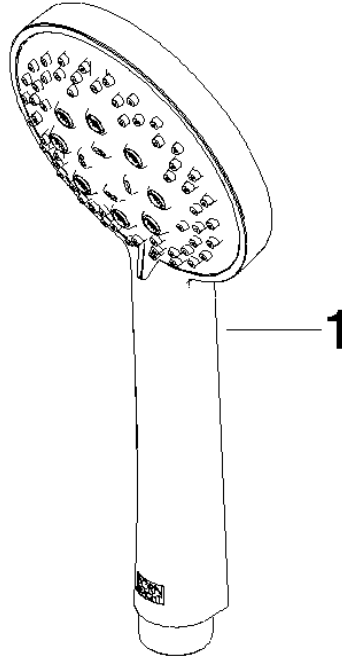

- Wandrohr mit Schieber
- Rohrdurchmesser 18 mm
- Stichmaß 853 mm
- Metallbrauseschlauch 1750 mm mit integriertem Verdrehenschutz
- Brauseschlauchanschluss 3/8"

Dieser Artikel enthält keine Handbrause!

Nr.	Artikelnummer	Benennung	Verbaumenge	Lieferzeit
1	05 17 20 726 02 90	Befestigungssatz	2	2
2	08 17 20 726 90	Halter	2	2
3	09 31 11 049 90	Stift	2	2
4	04 31 11 113 00 90	Stift	2	2
5	08 17 97 054-99	Halter	2	30
6	90 28 22 597 00-99	Halter	1	30
7	12 580 970-99	Schieber - Dark Platinum gebürstet	1	30
8	28 322 970-99	Metall-Brauseschlauch 1/2" x 3/8" x 1750 mm - Dark Platinum gebürstet	1	2

Eigensicher gegen Rückfließen.

	Dark Platinum gebürstet	28 018 979-99
	Chrom	28 018 979-00
	Chrom	28 018 979-00 0010
	Platin gebürstet	28 018 979-06
	Platin gebürstet	28 018 979-06 0010
	Platin	28 018 979-08
	Platin	28 018 979-08 0010
	Dark Brass matt	28 018 979-16 0010
	Dark Bronze matt	28 018 979-17 0010
	Dark Chrome	28 018 979-19
	Dark Chrome	28 018 979-19 0010
	Light Gold	28 018 979-26 0010
	Light Gold	28 018 979-26
	Light Gold gebürstet	28 018 979-27 0010
	Light Gold gebürstet	28 018 979-27
	Messing gebürstet (23kt Gold)	28 018 979-28
	Messing gebürstet (23kt Gold)	28 018 979-28 0010
	Schwarz matt	28 018 979-33
	Schwarz matt	28 018 979-33 0010
	Bronze gebürstet	28 018 979-42
	Bronze gebürstet	28 018 979-42 0010
	Champagne gebürstet (22kt Gold)	28 018 979-46
	Champagne gebürstet (22kt Gold)	28 018 979-46 0010
	Champagne (22kt Gold)	28 018 979-47
	Champagne (22kt Gold)	28 018 979-47 0010
	Chrom gebürstet	28 018 979-93
	Chrom gebürstet	28 018 979-93 0010
	Dark Platinum gebürstet	28 018 979-99 0010

Ersatzteile für die
anderen
Oberflächenvarianten
finden Sie hier:
Chrom

Ersatzteilstückliste

Nr.	Artikelnummer	Benennung	Verbaumenge	Lieferzeit
1	09 23 01 039 90	Sieb	1	2