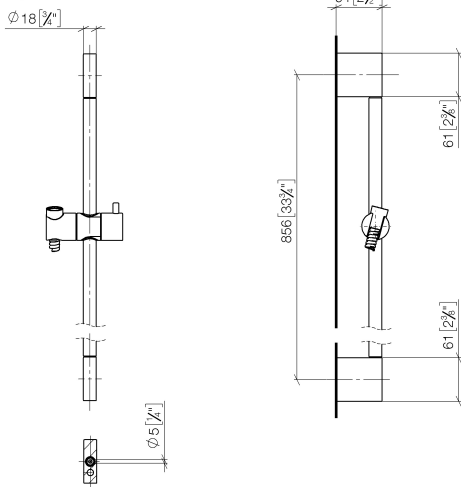

ST 050 203 9979

mm [inches]

Zertifikate

WRAS_2009048. ACS_20 ACC LY 738. IAPMO_4976 (1).