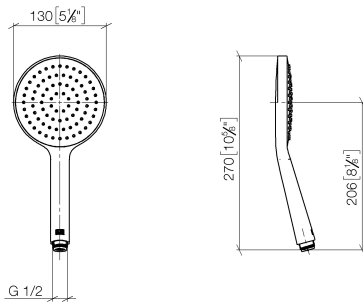

UP-Einhandbatterie mit integriertem Brauseanschluss mit Handbrausegarnitur -  
Dark Chrome

IMO

ST 050 204 8979

- Metallbrauseschlauch 1750 mm mit integriertem Verdrehenschutz
  - Handbrause: COMPACT RAIN, Durchfluss max. 10 l/min (bei 3 Bar)
  - Brausekopf Ø 130 mm
- Eigensicher gegen Rückfließen.**

Einzelkomponenten dieses Sets

Für dieses Set benötigen Sie folgende Komponenten

1x 28 017 979-19

1x 36 002 970-19

UP-Einhandbatterie mit integriertem Brauseanschluss mit Handbrausegarnitur -  
Dark Chrome

Eigensicher gegen Rückfließen.

Passt zu: IMO, LULU, MADISON, MEM, TARA, CL.1, LISSÉ, VAIA, META, CYO

	Dark Chrome	28 017 979-19
	Chrom	28 017 979-00 0010
	Chrom	28 017 979-00
	Platin gebürstet	28 017 979-06 0010
	Platin gebürstet	28 017 979-06
	Platin	28 017 979-08
	Platin	28 017 979-08 0010
	Dark Chrome	28 017 979-19 0010
	Light Gold	28 017 979-26 0010
	Light Gold	28 017 979-26
	Light Gold gebürstet	28 017 979-27 0010
	Light Gold gebürstet	28 017 979-27
	Messing gebürstet (23kt Gold)	28 017 979-28
	Messing gebürstet (23kt Gold)	28 017 979-28 0010
	Schwarz matt	28 017 979-33
	Schwarz matt	28 017 979-33 0010
	Bronze gebürstet	28 017 979-42 0010
	Bronze gebürstet	28 017 979-42
	Champagne gebürstet (22kt Gold)	28 017 979-46 0010
	Champagne gebürstet (22kt Gold)	28 017 979-46
	Champagne (22kt Gold)	28 017 979-47
	Champagne (22kt Gold)	28 017 979-47 0010
	Chrom gebürstet	28 017 979-93
	Chrom gebürstet	28 017 979-93 0010
	Dark Platin gebürstet	28 017 979-99 0010
	Dark Platin gebürstet	28 017 979-99

ST 050 204 8070  
mm [inches]