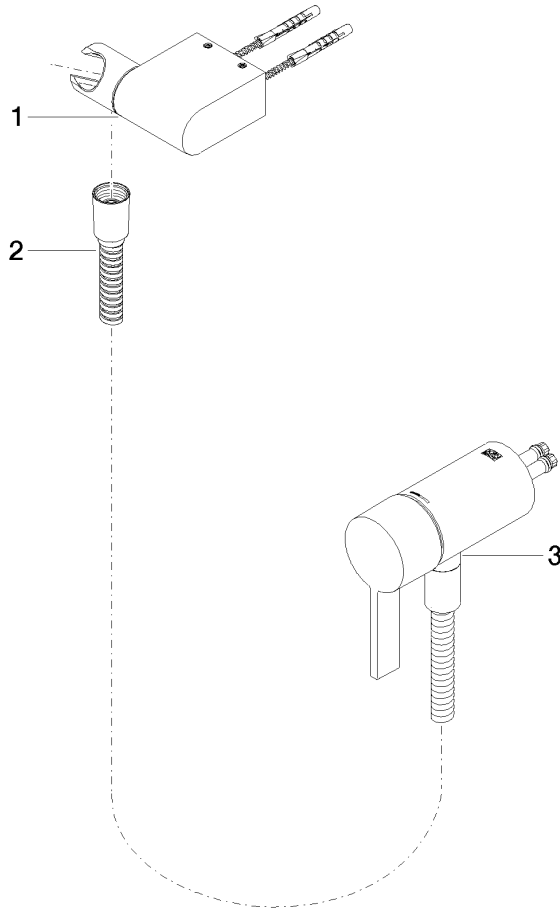

# UP-Einhandbatterie mit integriertem Brauseanschluss mit Handbrausegarнитur - Dark Chrome

ST 050 204 8070

Ersatzteile für die  
anderen

Oberflächenvarianten  
finden Sie hier:  
Chrom

∅ 52 [2\*]

UP-Einhandbatterie mit integriertem Brauseanschluss mit Handbrausegarnitur -  
Dark Chrome