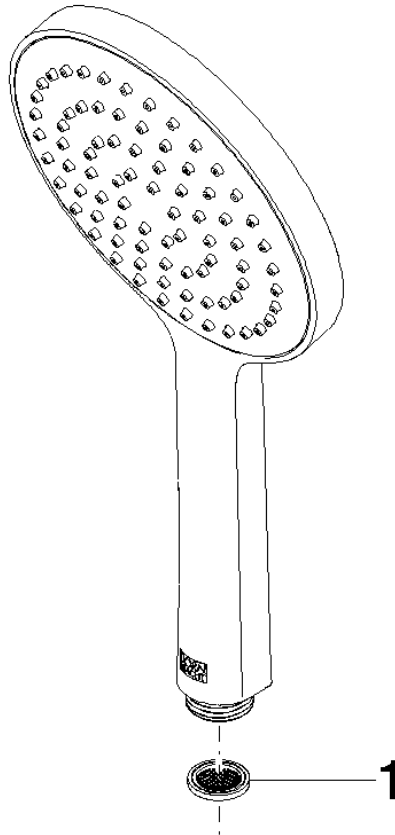

### Durchflussdiagramm

### Zertifikate

DVGW\_DW-  
6517DN0129.

LGA\_29983.

**UP-Einhandbatterie mit integriertem Brauseanschluss mit Handbrausegarnitur -  
Dark Chrome**

IMO

ST 050 204 8979  
Ersatzteile für die  
anderen  
Oberflächenvarianten  
finden Sie hier:  
Chrom

- Metallbrauseschlauch 1750 mm mit integriertem Verdrehschutz

Dieser Artikel enthält keine Handbrause!  
Eigensicher gegen Rückfließen.

Passt zu: IMO, LULU, MADISON, MEM,  
TARA, CL.1, LISSÉ, VAIA, META, CYO