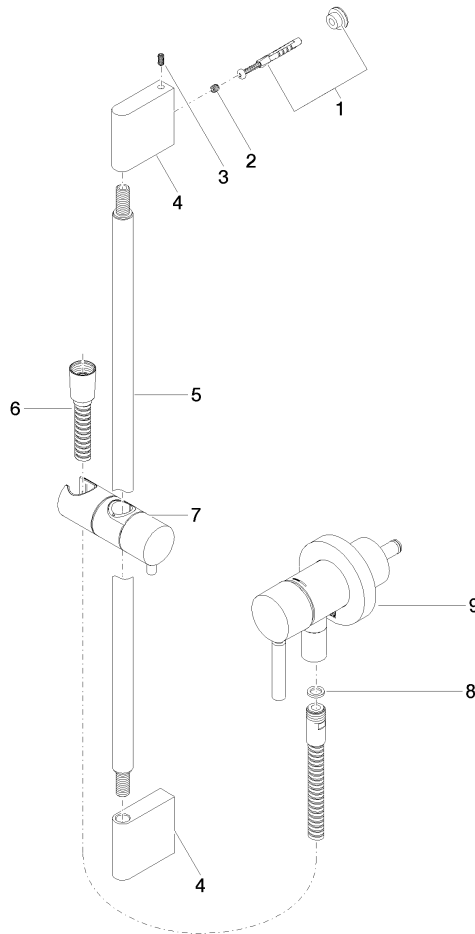

UP-Einhandbatterie mit integriertem Brauseanschluss mit Duschgarnitur -  
Messing gebürstet (23kt Gold)

TARA

ST 050 205 6660

Passt zu: TARA, META

- Abdeckplatte Ø 78 mm
  - Metallbrauseschlauch 1750 mm mit integriertem Verdrehschutz
  - Wandrohr mit Schieber
  - Dreifach bzw. fünffach verstellbar: COMPACT RAIN, COMPACT SOFT FLOW, COMPACT AQUAPRESSURE FLOW, Durchfluss max. l/min (bei 3 Bar)
  - Brausekopf Ø 100 mm
- Eigensicher gegen Rückfließen.**

TARA

ST 050 205 6660

Passt zu: TARA, META

- Abdeckplatte Ø 78 mm
- Metallbrauseschlauch 1750 mm mit integriertem Verdrehschutz
- Wandrohr mit Schieber

**Dieser Artikel enthält keine Handbrause!**

**Eigensicher gegen Rückfließen.**

UP-Einhandbatterie mit integriertem Brauseanschluss mit Duschgarnitur -  
Messing gebürstet (23kt Gold)

---

TARA

ST 050 205 6660

UP-Einhandbatterie mit integriertem Brauseanschluss mit Duschgarnitur -  
Messing gebürstet (23kt Gold)

### Ersatzteilstückliste

Nr.	Artikelnummer	Benennung	Verbaumenge	Lieferzeit
1	05 17 20 726 02 90	Befestigungssatz	1	2
2	09 31 11 049 90	Stift	2	2
3	04 31 11 113 00 90	Stift	2	2
4	08 17 97 054-28	Halter	2	20
5	90 28 22 597 00-28	Halter	1	-
Ersatzteil nicht mehr bestellbar, bitte bestellen Sie den Nachfolgeartikel				
6	28 322 970-28	Metall-Brauseschlauch 1/2" x 3/8" x 1750 mm - Messing gebürstet (23kt Gold)	1	20
7	12 580 970-28	Schieber - Messing gebürstet (23kt Gold)	1	20
8	90 14 20 026 00 90	Dichtung	1	2
9	36 045 660-28	UP-Einhandbatterie mit Abdeckplatte mit integriertem Brauseanschluss - Messing gebürstet (23kt Gold)	1	20