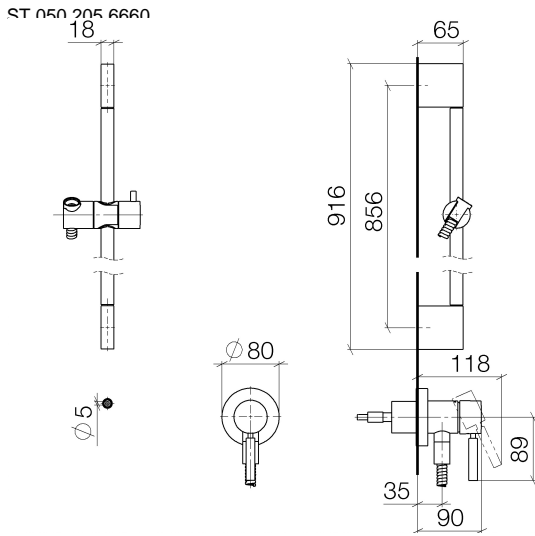

UP-Einhandbatterie mit integriertem Brauseanschluss mit Duschgarnitur -
Messing gebürstet (23kt Gold)

TARA

Zertifikate

Belgaqua_21-025- WRAS_2011027. LGA_29569.
27_1.