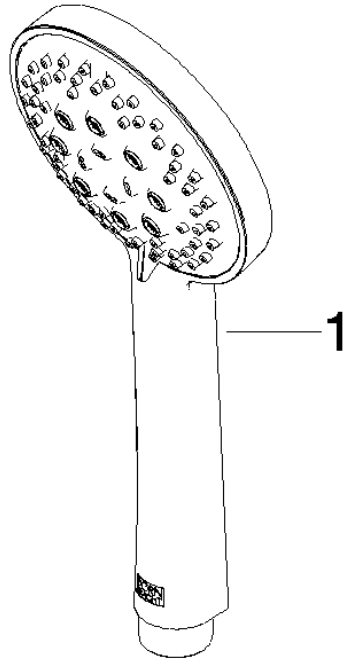

**UP-Einhandbatterie mit integriertem Brauseanschluss mit Duschgarnitur -
Bronze gebürstet**

TARA

ST 050 205 6660

Passt zu: TARA, META

- Abdeckplatte Ø 78 mm
- Metallbrauseschlauch 1750 mm mit integriertem Verdrehschutz
- Wandrohr mit Schieber
- Dreifach bzw. fünffach verstellbar: COMPACT RAIN, COMPACT SOFT FLOW, COMPACT AQUAPRESSURE FLOW, Durchfluss max. l/min (bei 3 Bar)
- Brausekopf Ø 100 mm

Einzelkomponenten dieses Sets

Für dieses Set benötigen Sie folgende Komponenten

1x 28 018 979-42

UP-Einhandbatterie mit integriertem Brauseanschluss mit Duschgarnitur -
Bronze gebürstet

TARA

ST 050 205 6660

UP-Einhandbatterie mit integriertem Brauseanschluss mit Duschgarnitur -
Bronze gebürstet

TARA

ST 050 205 6660

UP-Einhandbatterie mit integriertem Brauseanschluss mit Duschgarnitur - Bronze gebürstet

TARA

ST 050 205 6660
mm [inches]

Durchflussdiagramm

Zertifikate

LGA_29984.

WRAS_2210003.

**UP-Einhandbatterie mit integriertem Brauseanschluss mit Duschgarnitur -
Bronze gebürstet**

TARA

ST 050 205 6660
Ersatzteile für die
anderen
Oberflächenvarianten
finden Sie hier:
Chrom