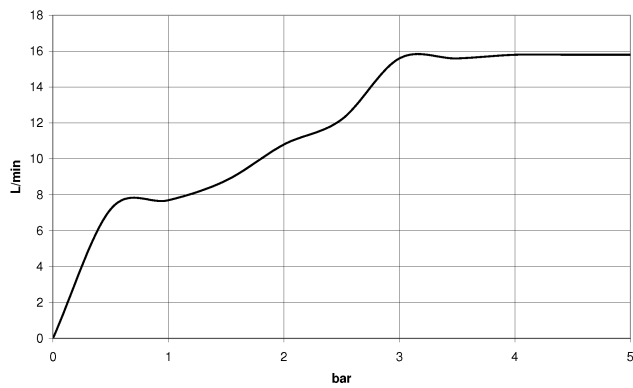

Durchflussdiagramm

Zertifikate

LGA_29984.

WRAS_2210003.