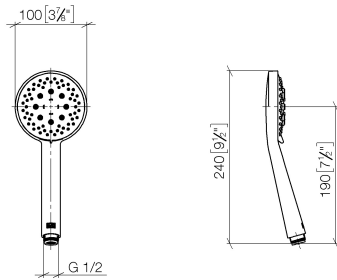

**UP-Einhandbatterie mit integriertem Brauseanschluss mit Duschgarnitur -
Bronze gebürstet**

TARA

ST 050 205 6660

Passt zu: TARA, META

- Abdeckplatte Ø 78 mm
- Metallbrauseschlauch 1750 mm mit integriertem Verdrehschutz
- Wandrohr mit Schieber
- Dreifach bzw. fünffach verstellbar: COMPACT RAIN, COMPACT SOFT FLOW, COMPACT AQUAPRESSURE FLOW, Durchfluss max. l/min (bei 3 Bar)
- Brausekopf Ø 100 mm

Einzelkomponenten dieses Sets

Für dieses Set benötigen Sie folgende Komponenten

1x 28 018 979-42

UP-Einhandbatterie mit integriertem Brauseanschluss mit Duschgarnitur -
Bronze gebürstet

TARA

ST 050 205 6660

UP-Einhandbatterie mit integriertem Brauseanschluss mit Duschgarnitur -
Bronze gebürstet

TARA

ST 050 205 6660

UP-Einhandbatterie mit integriertem Brauseanschluss mit Duschgarnitur - Bronze gebürstet

TARA

ST 050 205 6660
mm [inches]

Durchflussdiagramm

Zertifikate

LGA_29984.

WRAS_2210003.

**UP-Einhandbatterie mit integriertem Brauseanschluss mit Duschgarnitur -
Bronze gebürstet**

TARA

ST 050 205 6660
Ersatzteile für die
anderen
Oberflächenvarianten
finden Sie hier:
Chrom