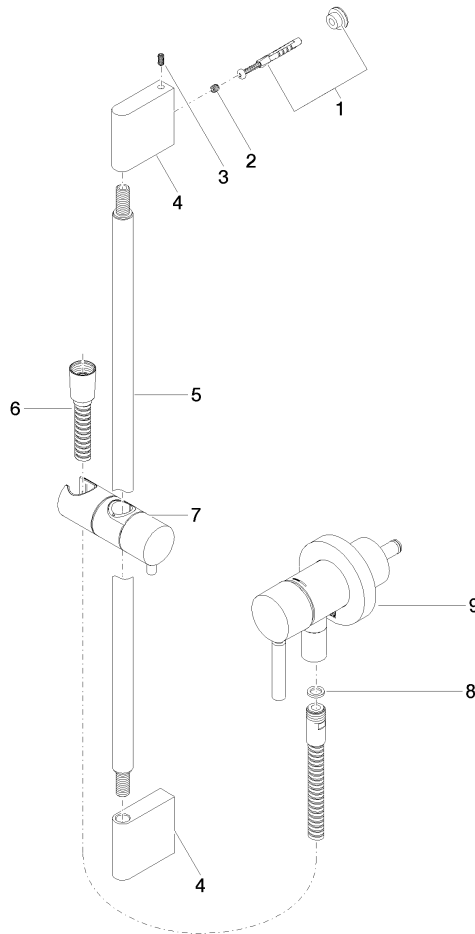

**UP-Einhandbatterie mit integriertem Brauseanschluss mit Duschgarnitur -
Chrom gebürstet**

TARA

ST 050 205 6660

Passt zu: TARA, META

- Abdeckplatte Ø 78 mm
- Metallbrauseschlauch 1750 mm mit integriertem Verdrehschutz
- Wandrohr mit Schieber
- Dreifach bzw. fünffach verstellbar: COMPACT RAIN, COMPACT SOFT FLOW, COMPACT AQUAPRESSURE FLOW, Durchfluss max. l/min (bei 3 Bar)
- Brausekopf Ø 100 mm

- Abdeckplatte Ø 78 mm
- Metallbrauseschlauch 1750 mm mit integriertem Verdrehschutz
- Wandrohr mit Schieber

Dieser Artikel enthält keine Handbrause!

Eigensicher gegen Rückfließen.

Artikel nicht verlängerbar, bitte unbedingt Einbautiefe beachten!

Benötigtes Zubehör

UP-Wandbefestigung -

35 003 970 90

- Max. Einbautiefe 103 mm
- Min. Einbautiefe 78 mm

UP-Einhandbatterie mit integriertem Brauseanschluss mit Duschgarnitur -
Chrom gebürstet

TARA

Zertifikate

Belgaqua_21-025- WRAS_2011027. LGA_29569.
27_1.

ST 050 205 6660

Ersatzteilstückliste

Nr.	Artikelnummer	Benennung	Verbaumenge	Lieferzeit
1	05 17 20 726 02 90	Befestigungssatz	1	2
2	09 31 11 049 90	Stift	2	2
3	04 31 11 113 00 90	Stift	2	2
4	08 17 97 054-93	Halter	2	20
5	90 28 22 597 00-93	Halter	1	20
6	28 322 970-93	Metall-Brauseschlauch 1/2" x 3/8" x 1750 mm - Chrom gebürstet	1	20
7	12 580 970-93	Schieber - Chrom gebürstet	1	20
8	90 14 20 026 00 90	Dichtung	1	2
9	36 045 660-93	UP-Einhandbatterie mit Abdeckplatte mit integriertem Brauseanschluss - Chrom gebürstet	1	20