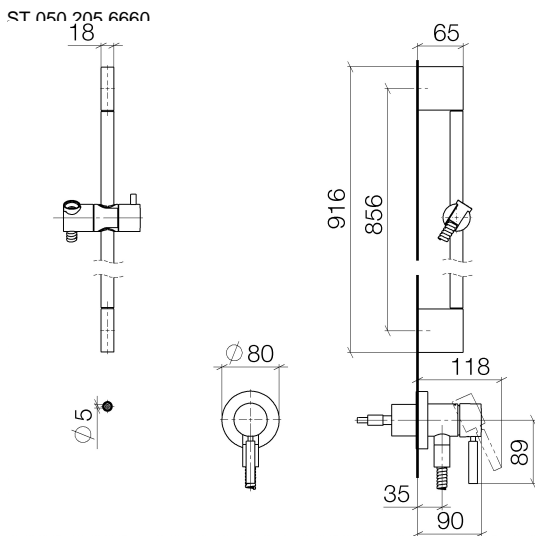

**UP-Einhandbatterie mit integriertem Brauseanschluss mit Duschgarnitur -
Chrom gebürstet**

TARA

ST 050 205 6660

Passt zu: TARA, META

- Abdeckplatte Ø 78 mm
- Metallbrauseschlauch 1750 mm mit integriertem Verdrehschutz
- Wandrohr mit Schieber
- Dreifach bzw. fünffach verstellbar: COMPACT RAIN, COMPACT SOFT FLOW, COMPACT AQUAPRESSURE FLOW, Durchfluss max. l/min (bei 3 Bar)
- Brausekopf Ø 100 mm

- Abdeckplatte Ø 78 mm
- Metallbrauseschlauch 1750 mm mit integriertem Verdrehschutz
- Wandrohr mit Schieber

Dieser Artikel enthält keine Handbrause!

Eigensicher gegen Rückfließen.

Artikel nicht verlängerbar, bitte unbedingt Einbautiefe beachten!

Benötigtes Zubehör

UP-Wandbefestigung -

35 003 970 90

- Max. Einbautiefe 103 mm
- Min. Einbautiefe 78 mm

UP-Einhandbatterie mit integriertem Brauseanschluss mit Duschgarnitur -
Chrom gebürstet

TARA

Zertifikate

Belgaqua_21-025- WRAS_2011027. LGA_29569.
27_1.

ST 050 205 6660

Ersatzteilstückliste

Nr.	Artikelnummer	Benennung	Verbaumenge	Lieferzeit
1	05 17 20 726 02 90	Befestigungssatz	1	2
2	09 31 11 049 90	Stift	2	2
3	04 31 11 113 00 90	Stift	2	2
4	08 17 97 054-93	Halter	2	20
5	90 28 22 597 00-93	Halter	1	20
6	28 322 970-93	Metall-Brauseschlauch 1/2" x 3/8" x 1750 mm - Chrom gebürstet	1	20
7	12 580 970-93	Schieber - Chrom gebürstet	1	20
8	90 14 20 026 00 90	Dichtung	1	2
9	36 045 660-93	UP-Einhandbatterie mit Abdeckplatte mit integriertem Brauseanschluss - Chrom gebürstet	1	20