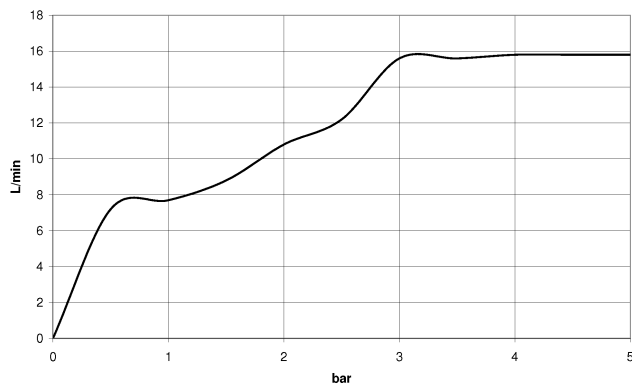

UP-Einhandbatterie mit integriertem Brauseanschluss mit Duschgarnitur -
Chrom gebürstet

TARA

ST 050 205 6660

ST 050 205 6660
mm [inches]

Durchflussdiagramm

Zertifikate

LGA_29984.

DVGW_DW-
6517DN0129.