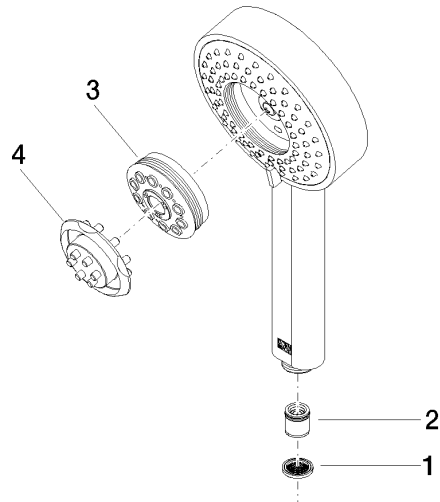

**UP-Einhandbatterie mit integriertem Brauseanschluss mit Duschgarnitur - Platin gebürstet**

IMO

ST 050 205 7979

Passt zu: IMO, MEM, CL.1

- Abdeckplatte 80 x 80 mm
  - Metallbrauseschlauch 1750 mm mit integriertem Verdrehenschutz
  - Wandrohr mit Schieber
  - Rohrdurchmesser 18 mm
  - Vierfach verstellbar: COMPACT RAIN, COMPACT SOFT FLOW, COMPACT AQUAPRESSURE FLOW, COMPACT CASCADE, Durchfluss max. l/min (bei 3 Bar)
  - Brausekopf Ø 120 mm
- Eigensicher gegen Rückfließen.**

ST 050 205 7070  
mm [inches]

**Durchflussdiagramm**

**Zertifikate**

LGA\_29980.

**UP-Einhandbatterie mit integriertem Brauseanschluss mit Duschgarnitur - Platin  
gebürstet**

ST 050 205 7979  
Ersatzteile für die  
anderen  
Oberflächenvarianten  
finden Sie hier:  
Chrom

**Ersatzteilstückliste**

Nr.	Artikelnummer	Benennung	Verbaumenge	Lieferzeit
1	09 23 01 039 90	Sieb	1	2
2	09 23 01 046 90	Rueckflussverhinderer	1	2
3	04 12 11 071 00 90	Brause	1	2
4	09 30 09 022 90	Schluessel	1	2

# UP-Einhandbatterie mit integriertem Brauseanschluss mit Duschgarnitur - Platin gebürstet

IMO

ST 050 205 7979

Passt zu: IMO, MEM, CL.1

- Abdeckplatte 80 x 80 mm
- Metallbrauseschlauch 1750 mm mit integriertem Verdrehschutz
- Wandrohr mit Schieber
- Rohrdurchmesser 18 mm