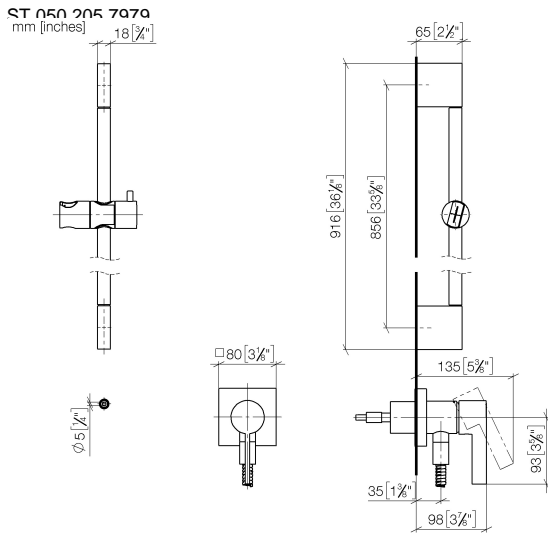

Zertifikate

Belgaqua_21-025- WRAS_2011027. LGA_29569.
27_1.