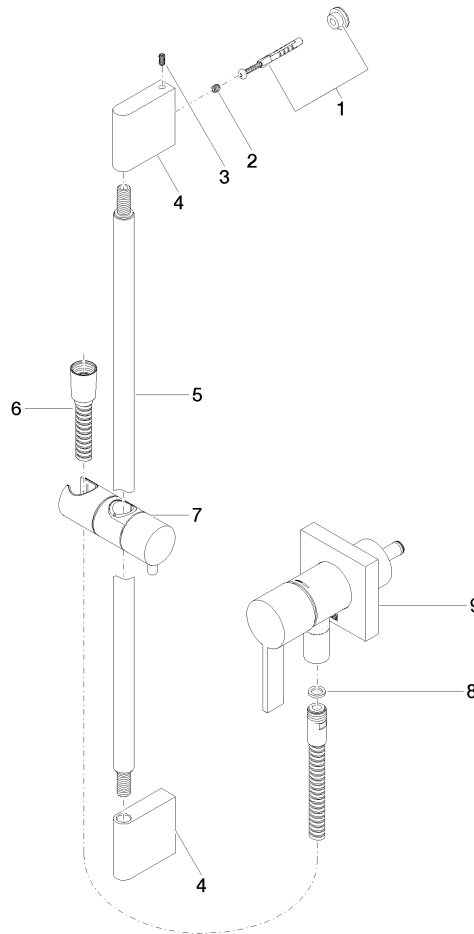

**UP-Einhandbatterie mit integriertem Brauseanschluss mit Duschgarnitur - Platin gebürstet**

IMO

ST 050 205 7979

Passt zu: IMO, MEM, CL.1

- Abdeckplatte 80 x 80 mm
  - Metallbrauseschlauch 1750 mm mit integriertem Verdrehenschutz
  - Wandrohr mit Schieber
  - Rohrdurchmesser 18 mm
  - Vierfach verstellbar: COMPACT RAIN, COMPACT SOFT FLOW, COMPACT AQUAPRESSURE FLOW, COMPACT CASCADE, Durchfluss max. l/min (bei 3 Bar)
  - Brausekopf Ø 120 mm
- Eigensicher gegen Rückfließen.**

## Benötigtes Zubehör

	<b>Handbrause - Platin gebürstet</b>	28 018 979-06
--	--------------------------------------	---------------

## Benötigtes Zubehör

	<b>Handbrause FlowReduce - Platin gebürstet</b>	28 018 979-06 0010
--	---	--------------------

**Zertifikate**

Belgaqua\_21-025- WRAS\_2011027. LGA\_29569.  
27\_1.

ST 050 205 7979

**Ersatzteilstückliste**

Nr.	Artikelnummer	Benennung	Verbaumenge	Lieferzeit
1	05 17 20 726 02 90	Befestigungssatz	1	2
2	09 31 11 049 90	Stift	2	2
3	04 31 11 113 00 90	Stift	2	2
4	08 17 97 054-06	Halter	2	10
5	90 28 22 597 00-06	Halter	1	10
6	28 322 970-06	Metall-Brauseschlauch 1/2" x 3/8" x 1750 mm - Platin gebürstet	1	2
7	12 580 970-06	Schieber - Platin gebürstet	1	10
8	90 14 20 026 00 90	Dichtung	1	2
9	36 045 970-06	UP-Einhandbatterie mit Abdeckplatte mit integriertem Brauseanschluss - Platin gebürstet	1	10