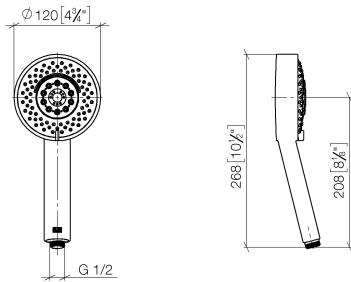

**UP-Einhandbatterie mit integriertem Brauseanschluss mit Duschgarnitur - Platin gebürstet**

IMO

ST 050 205 7979

Passt zu: IMO, MEM, CL.1

- Abdeckplatte 80 x 80 mm
  - Metallbrauseschlauch 1750 mm mit integriertem Verdrehenschutz
  - Wandrohr mit Schieber
  - Rohrdurchmesser 18 mm
  - Vierfach verstellbar: COMPACT RAIN, COMPACT SOFT FLOW, COMPACT AQUAPRESSURE FLOW, COMPACT CASCADE, Durchfluss max. l/min (bei 3 Bar)
  - Brausekopf Ø 120 mm
- Eigensicher gegen Rückfließen.**

**Einzelkomponenten dieses Sets**

Für dieses Set benötigen Sie folgende Komponenten

1x 28 012 979-06

1x 36 013 970-06

**UP-Einhandbatterie mit integriertem Brauseanschluss mit Duschgarnitur - Platin gebürstet**

ST 050 205 7070  
mm [inches]

**Durchflussdiagramm**

**Zertifikate**

LGA\_29980.

**UP-Einhandbatterie mit integriertem Brauseanschluss mit Duschgarnitur - Platin  
gebürstet**

ST 050 205 7979  
Ersatzteile für die  
anderen  
Oberflächenvarianten  
finden Sie hier:  
Chrom

# UP-Einhandbatterie mit integriertem Brauseanschluss mit Duschgarnitur - Platin gebürstet

IMO

ST 050 205 7979

Passt zu: IMO, MEM, CL.1

- Abdeckplatte 80 x 80 mm
- Metallbrauseschlauch 1750 mm mit integriertem Verdrehschutz
- Wandrohr mit Schieber
- Rohrdurchmesser 18 mm