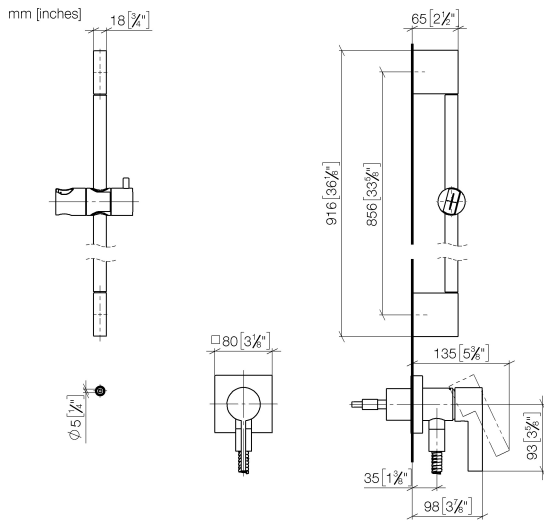

ST 050 205 7979

Zertifikate

Belgaqua_21-025- WRAS_2011027. LGA_29569.
27_1.