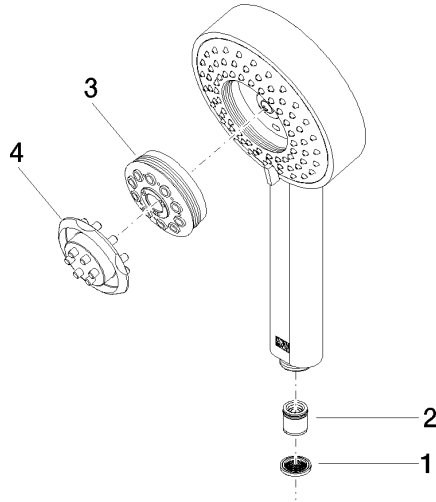

ST 050 205 7979

Ersatzteile für die
anderen
Oberflächenvarianten
finden Sie hier:
Chrom

Ersatzteilstückliste

Nr.	Artikelnummer	Benennung	Verbaumenge	Lieferzeit
1	09 23 01 039 90	Sieb	1	2
2	09 23 01 046 90	Rueckflussverhinderer	1	2
3	04 12 11 071 00 90	Brause	1	2
4	09 30 09 022 90	Schlüssel	1	2