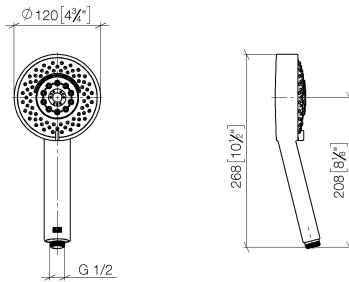

ST 050 205 7979

Passt zu: IMO, MEM, CL.1

- Abdeckplatte 80 x 80 mm
  - Metallbrauseschlauch 1750 mm mit integriertem Verdrehenschutz
  - Wandrohr mit Schieber
  - Rohrdurchmesser 18 mm
  - Vierfach verstellbar: COMPACT RAIN, COMPACT SOFT FLOW, COMPACT AQUAPRESSURE FLOW, COMPACT CASCADE, Durchfluss max. l/min (bei 3 Bar)
  - Brausekopf Ø 120 mm
- Eigensicher gegen Rückfließen.**

### Einzelkomponenten dieses Sets

Für dieses Set benötigen Sie folgende Komponenten

ST 050 205 7979

- Vierfach verstellbar: COMPACT RAIN, COMPACT SOFT FLOW, COMPACT AQUAPRESSURE FLOW, COMPACT CASCADE, Durchfluss max. 15 l/min (bei 3 Bar)
- mit Antikalk-System
- Brausekopf Ø 120 mm
- Anschluss 1/2"

ST 050 205 7979

mm [inches]

ST 050 205 7979

Passt zu: IMO, MEM, CL.1

- Abdeckplatte 80 x 80 mm
- Metallbrauseschlauch 1750 mm mit integriertem Verdrehschutz
- Wandrohr mit Schieber
- Rohrdurchmesser 18 mm

**Dieser Artikel enthält keine Handbrause!**