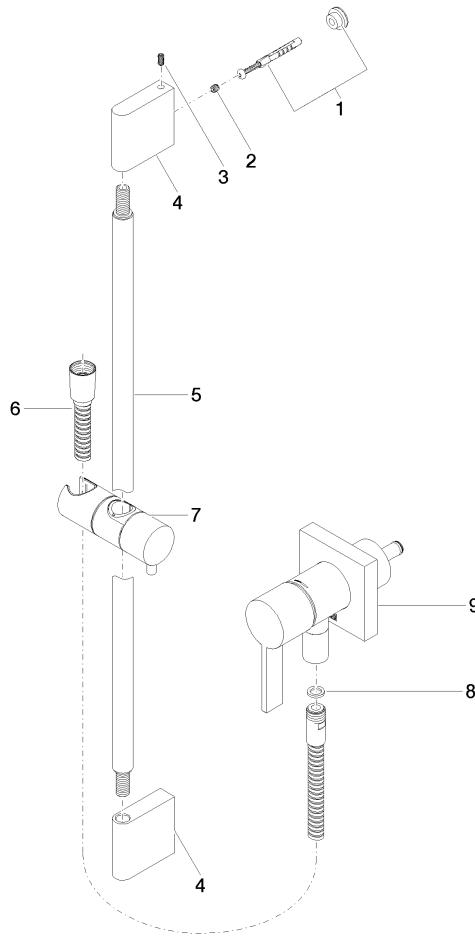

## Benötigtes Zubehör

	<b>Handbrause - Platin</b>	28 018 979-08
--	----------------------------	---------------

## Benötigtes Zubehör

	<b>Handbrause FlowReduce - Platin</b>	28 018 979-08 0010
--	---------------------------------------	--------------------

ST 050 205 7979

Zertifikate

Belgaqua\_21-025- WRAS\_2011027. LGA\_29569.  
27\_1.

ST 050 205 7979

**Ersatzteilstückliste**

Nr.	Artikelnummer	Benennung	Verbaumenge	Lieferzeit
1	05 17 20 726 02 90	Befestigungssatz	1	2
2	09 31 11 049 90	Stift	2	2
3	04 31 11 113 00 90	Stift	2	2
4	08 17 97 054-08	Halter	2	40
5	90 28 22 597 00-08	Halter	1	-
Ersatzteil nicht mehr bestellbar, bitte bestellen Sie den Nachfolgeartikel				
6	28 322 970-08	Metall-Brauseschlauch 1/2" x 3/8" x 1750 mm - Platin	1	40
7	12 580 970-08	Schieber - Platin	1	40
8	90 14 20 026 00 90	Dichtung	1	2
9	36 045 970-08	UP-Einhandbatterie mit Abdeckplatte mit integriertem Brauseanschluss - Platin	1	40