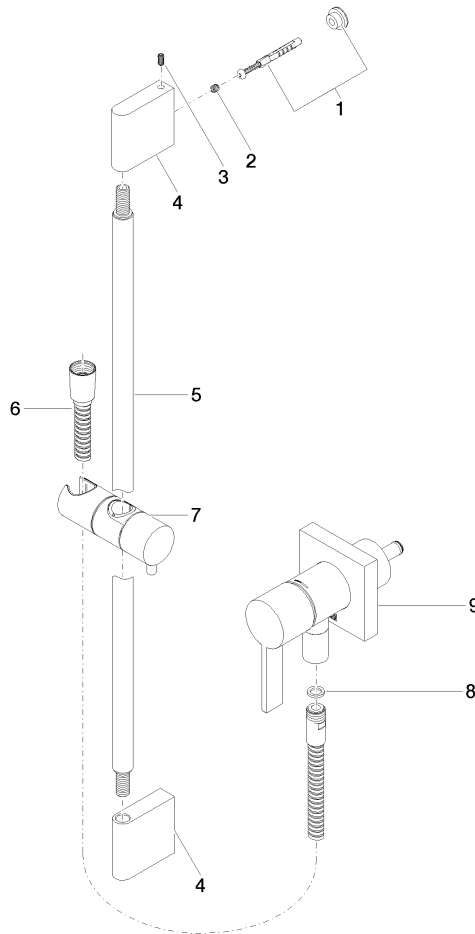

**UP-Einhandbatterie mit integriertem Brauseanschluss mit Duschgarnitur -
Messing gebürstet (23kt Gold)**

IMO

ST 050 205 7979

Passt zu: IMO, MEM, CL.1

- Abdeckplatte 80 x 80 mm
 - Metallbrauseschlauch 1750 mm mit integriertem Verdrehschutz
 - Wandrohr mit Schieber
 - Rohrdurchmesser 18 mm
 - Vierfach verstellbar: COMPACT RAIN, COMPACT SOFT FLOW, COMPACT AQUAPRESSURE FLOW, COMPACT CASCADE, Durchfluss max. l/min (bei 3 Bar)
 - Brausekopf Ø 120 mm
- Eigensicher gegen Rückfließen.**

Benötigtes Zubehör

| | | |
|--|--|--------------------|
| | Handbrause FlowReduce - Messing gebürstet (23kt Gold) | 28 016 979-28 0010 |
|--|--|--------------------|

Benötigtes Zubehör

| | | |
|--|--|--------------------|
| | Handbrause FlowReduce - Messing gebürstet (23kt Gold) | 28 018 979-28 0010 |
|--|--|--------------------|

**UP-Einhandbatterie mit integriertem Brauseanschluss mit Duschgarnitur -
Messing gebürstet (23kt Gold)**

Zertifikate

Belgaqua_21-025- WRAS_2011027. LGA_29569.
27_1.

ST 050 205 7979

Ersatzteilstückliste

| Nr. | Artikelnummer | Benennung | Verbaumenge | Lieferzeit |
|--|--------------------|--|-------------|------------|
| 1 | 05 17 20 726 02 90 | Befestigungssatz | 1 | 2 |
| 2 | 09 31 11 049 90 | Stift | 2 | 2 |
| 3 | 04 31 11 113 00 90 | Stift | 2 | 2 |
| 4 | 08 17 97 054-28 | Halter | 2 | 20 |
| 5 | 90 28 22 597 00-28 | Halter | 1 | - |
| Ersatzteil nicht mehr bestellbar, bitte bestellen Sie den Nachfolgeartikel | | | | |
| 6 | 28 322 970-28 | Metall-Brauseschlauch 1/2" x 3/8" x 1750 mm - Messing gebürstet (23kt Gold) | 1 | 20 |
| 7 | 12 580 970-28 | Schieber - Messing gebürstet (23kt Gold) | 1 | 20 |
| 8 | 90 14 20 026 00 90 | Dichtung | 1 | 2 |
| 9 | 36 045 970-28 | UP-Einhandbatterie mit Abdeckplatte mit integriertem Brauseanschluss - Messing gebürstet (23kt Gold) | 1 | 20 |