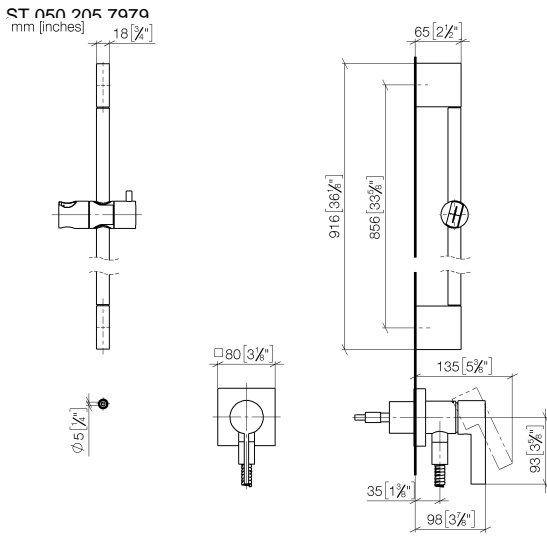

Einzelkomponenten dieses Sets

Für dieses Set benötigen Sie folgende Komponenten

1x 28 012 979-28

1x 36 013 970-28

**UP-Einhandbatterie mit integriertem Brauseanschluss mit Duschgarnitur -
Messing gebürstet (23kt Gold)**

Benötigtes Zubehör

| | | |
|--|--|---------------|
| | UP-Wandbefestigung - •Max. Einbautiefe 103 mm •Min. Einbautiefe 78 mm | 35 003 970 90 |
|--|--|---------------|

Benötigtes Zubehör

| | | |
|--|---|---------------|
| | Handbrause - Messing gebürstet (23kt Gold) | 28 018 979-28 |
|--|---|---------------|

Benötigtes Zubehör

| | | |
|--|---|---------------|
| | Handbrause - Messing gebürstet (23kt Gold) | 28 012 979-28 |
|--|---|---------------|

Benötigtes Zubehör

| | | |
|--|--|--------------------|
| | Handbrause FlowReduce - Messing gebürstet (23kt Gold) | 28 012 979-28 0010 |
|--|--|--------------------|

**UP-Einhandbatterie mit integriertem Brauseanschluss mit Duschgarnitur -
Messing gebürstet (23kt Gold)**

Zertifikate

Belgaqua_21-025- WRAS_2011027. LGA_29569.
27_1.

ST 050 205 7979

Ersatzteilstückliste

| Nr. | Artikelnummer | Benennung | Verbaumenge | Lieferzeit |
|--|--------------------|--|-------------|------------|
| 1 | 05 17 20 726 02 90 | Befestigungssatz | 1 | 2 |
| 2 | 09 31 11 049 90 | Stift | 2 | 2 |
| 3 | 04 31 11 113 00 90 | Stift | 2 | 2 |
| 4 | 08 17 97 054-28 | Halter | 2 | 20 |
| 5 | 90 28 22 597 00-28 | Halter | 1 | - |
| Ersatzteil nicht mehr bestellbar, bitte bestellen Sie den Nachfolgeartikel | | | | |
| 6 | 28 322 970-28 | Metall-Brauseschlauch 1/2" x 3/8" x 1750 mm - Messing gebürstet (23kt Gold) | 1 | 20 |
| 7 | 12 580 970-28 | Schieber - Messing gebürstet (23kt Gold) | 1 | 20 |
| 8 | 90 14 20 026 00 90 | Dichtung | 1 | 2 |
| 9 | 36 045 970-28 | UP-Einhandbatterie mit Abdeckplatte mit integriertem Brauseanschluss - Messing gebürstet (23kt Gold) | 1 | 20 |