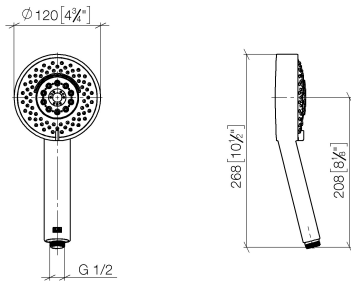

**UP-Einhandbatterie mit integriertem Brauseanschluss mit Duschgarnitur -
Messing gebürstet (23kt Gold)**

IMO

ST 050 205 7979

Passt zu: IMO, MEM, CL.1

- Abdeckplatte 80 x 80 mm
 - Metallbrauseschlauch 1750 mm mit integriertem Verdrehschutz
 - Wandrohr mit Schieber
 - Rohrdurchmesser 18 mm
 - Vierfach verstellbar: COMPACT RAIN, COMPACT SOFT FLOW, COMPACT AQUAPRESSURE FLOW, COMPACT CASCADE, Durchfluss max. l/min (bei 3 Bar)
 - Brausekopf Ø 120 mm
- Eigensicher gegen Rückfließen.**

Einzelkomponenten dieses Sets

Für dieses Set benötigen Sie folgende Komponenten

1x 28 012 979-28

1x 36 013 970-28

**UP-Einhandbatterie mit integriertem Brauseanschluss mit Duschgarnitur -
Messing gebürstet (23kt Gold)**

IMO

ST 050 205 7979

- Vierfach verstellbar: COMPACT RAIN, COMPACT SOFT FLOW, COMPACT AQUAPRESSURE FLOW, COMPACT CASCADE, Durchfluss max. 15 l/min (bei 3 Bar)
- mit Antikalk-System
- Brausekopf Ø 120 mm
- Anschluss 1/2"

**UP-Einhandbatterie mit integriertem Brauseanschluss mit Duschgarnitur -
Messing gebürstet (23kt Gold)**

ST 050 205 7070
mm [inches]

Durchflussdiagramm

Zertifikate

LGA_29980.

**UP-Einhandbatterie mit integriertem Brauseanschluss mit Duschgarnitur -
Messing gebürstet (23kt Gold)**