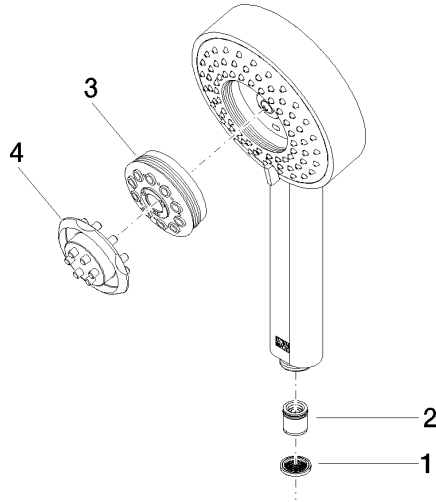

**UP-Einhandbatterie mit integriertem Brauseanschluss mit Duschgarnitur -
Messing gebürstet (23kt Gold)**

ST 050 205 7979
Ersatzteile für die
anderen
Oberflächenvarianten
finden Sie hier:
Chrom

Ersatzteilstückliste

Nr.	Artikelnummer	Benennung	Verbaumenge	Lieferzeit
1	09 23 01 039 90	Sieb	1	2
2	09 23 01 046 90	Rueckflussverhinderer	1	2
3	04 12 11 071 00 90	Brause	1	2
4	09 30 09 022 90	Schluessel	1	2