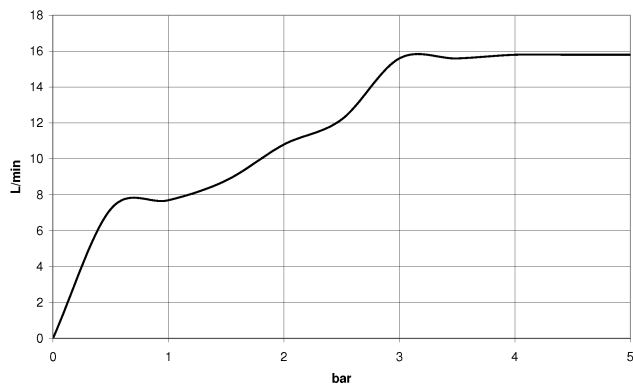

**UP-Einhandbatterie mit integriertem Brauseanschluss mit Duschgarnitur -
Messing gebürstet (23kt Gold)**

ST 050 205 7070
mm [inches]

Durchflussdiagramm

Zertifikate

LGA_29980.

**UP-Einhandbatterie mit integriertem Brauseanschluss mit Duschgarnitur -
Messing gebürstet (23kt Gold)**