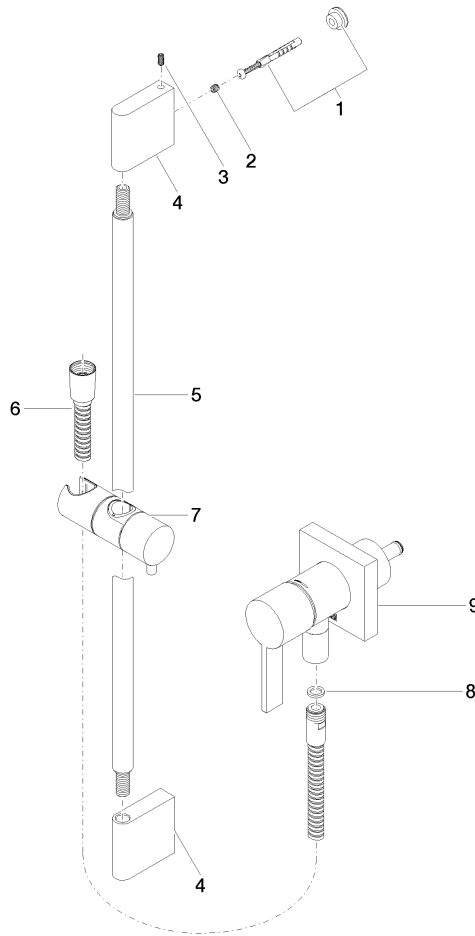

### Ersatzteilstückliste

Nr.	Artikelnummer	Benennung	Verbaumenge	Lieferzeit
1	09 23 01 039 90	Sieb	1	2
2	09 23 01 046 90	Rueckflussverhinderer	1	2
3	04 12 11 071 00 90	Brause	1	2
4	09 30 09 022 90	Schlüssel	1	2

**UP-Einhandbatterie mit integriertem Brauseanschluss mit Duschgarnitur -  
Champagne gebürstet (22kt Gold)**

IMO

ST 050 205 7979

Passt zu: IMO, MEM, CL.1

- Abdeckplatte 80 x 80 mm
- Metallbrauseschlauch 1750 mm mit integriertem Verdrehschutz
- Wandrohr mit Schieber
- Rohrdurchmesser 18 mm

UP-Einhandbatterie mit integriertem Brauseanschluss mit Duschgarnitur -  
Champagne gebürstet (22kt Gold)

---

IMO

ST 050 205 7979

**UP-Einhandbatterie mit integriertem Brauseanschluss mit Duschgarnitur -  
Champagne gebürstet (22kt Gold)**

**Ersatzteilstückliste**

Nr.	Artikelnummer	Benennung	Verbaumenge	Lieferzeit
1	05 17 20 726 02 90	Befestigungssatz	1	2
2	09 31 11 049 90	Stift	2	2
3	04 31 11 113 00 90	Stift	2	2
4	08 17 97 054-46	Halter	2	30
5	90 28 22 597 00-46	Halter	1	30
6	28 322 970-46	Metall-Brauseschlauch 1/2" x 3/8" x 1750 mm - Champagne gebürstet (22kt Gold)	1	30
7	12 580 970-46	Schieber - Champagne gebürstet (22kt Gold)	1	30
8	90 14 20 026 00 90	Dichtung	1	2
9	36 045 970-46	UP-Einhandbatterie mit Abdeckplatte mit integriertem Brauseanschluss - Champagne gebürstet (22kt Gold)	1	30