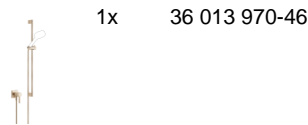

Einzelkomponenten dieses Sets

Für dieses Set benötigen Sie folgende Komponenten