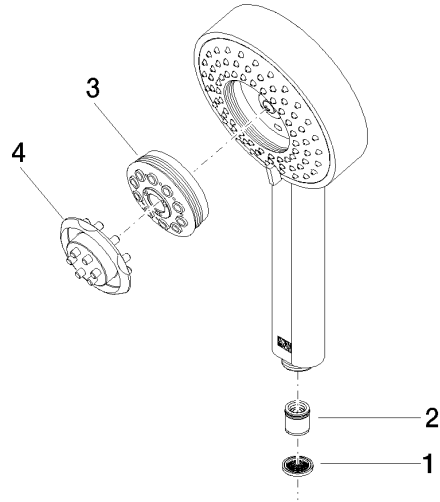

**UP-Einhandbatterie mit integriertem Brauseanschluss mit Duschgarnitur -  
Champagne gebürstet (22kt Gold)**

IMO

ST 050 205 7979

Passt zu: IMO, MEM, CL.1

- Abdeckplatte 80 x 80 mm
  - Metallbrauseschlauch 1750 mm mit integriertem Verdrehschutz
  - Wandrohr mit Schieber
  - Rohrdurchmesser 18 mm
  - Vierfach verstellbar: COMPACT RAIN, COMPACT SOFT FLOW, COMPACT AQUAPRESSURE FLOW, COMPACT CASCADE, Durchfluss max. l/min (bei 3 Bar)
  - Brausekopf Ø 120 mm
- Eigensicher gegen Rückfließen.**

ST 050 205 7070  
mm [inches]

**Durchflussdiagramm**

**Zertifikate**

LGA\_29980.

ST 050 205 7979  
Ersatzteile für die  
anderen  
Oberflächenvarianten  
finden Sie hier:  
Chrom

### Ersatzteilstückliste

Nr.	Artikelnummer	Benennung	Verbaumenge	Lieferzeit
1	09 23 01 039 90	Sieb	1	2
2	09 23 01 046 90	Rueckflussverhinderer	1	2
3	04 12 11 071 00 90	Brause	1	2
4	09 30 09 022 90	Schlüssel	1	2

**UP-Einhandbatterie mit integriertem Brauseanschluss mit Duschgarnitur -  
Champagne gebürstet (22kt Gold)**

IMO

ST 050 205 7979

Passt zu: IMO, MEM, CL.1

- Abdeckplatte 80 x 80 mm
- Metallbrauseschlauch 1750 mm mit integriertem Verdrehschutz
- Wandrohr mit Schieber
- Rohrdurchmesser 18 mm