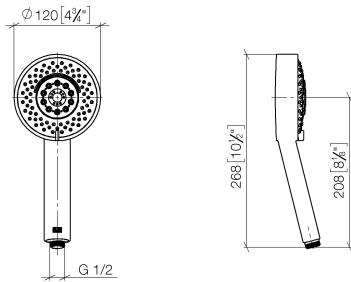

**UP-Einhandbatterie mit integriertem Brauseanschluss mit Duschgarnitur -  
Champagne gebürstet (22kt Gold)**

IMO

ST 050 205 7979

Passt zu: IMO, MEM, CL.1

- Abdeckplatte 80 x 80 mm
  - Metallbrauseschlauch 1750 mm mit integriertem Verdrehschutz
  - Wandrohr mit Schieber
  - Rohrdurchmesser 18 mm
  - Vierfach verstellbar: COMPACT RAIN, COMPACT SOFT FLOW, COMPACT AQUAPRESSURE FLOW, COMPACT CASCADE, Durchfluss max. l/min (bei 3 Bar)
  - Brausekopf Ø 120 mm
- Eigensicher gegen Rückfließen.**

- Vierfach verstellbar: COMPACT RAIN, COMPACT SOFT FLOW, COMPACT AQUAPRESSURE FLOW, COMPACT CASCADE, Durchfluss max. 15 l/min (bei 3 Bar)
- mit Antikalk-System
- Brausekopf Ø 120 mm
- Anschluss 1/2"

Eigensicher gegen Rückfließen.

ST 050 205 7070  
mm [inches]

**Durchflussdiagramm**

**Zertifikate**

LGA\_29980.

ST 050 205 7979  
Ersatzteile für die  
anderen  
Oberflächenvarianten  
finden Sie hier:  
Chrom

**UP-Einhandbatterie mit integriertem Brauseanschluss mit Duschgarnitur -  
Champagne gebürstet (22kt Gold)**

IMO

ST 050 205 7979

Passt zu: IMO, MEM, CL.1

- Abdeckplatte 80 x 80 mm
- Metallbrauseschlauch 1750 mm mit integriertem Verdrehschutz
- Wandrohr mit Schieber
- Rohrdurchmesser 18 mm