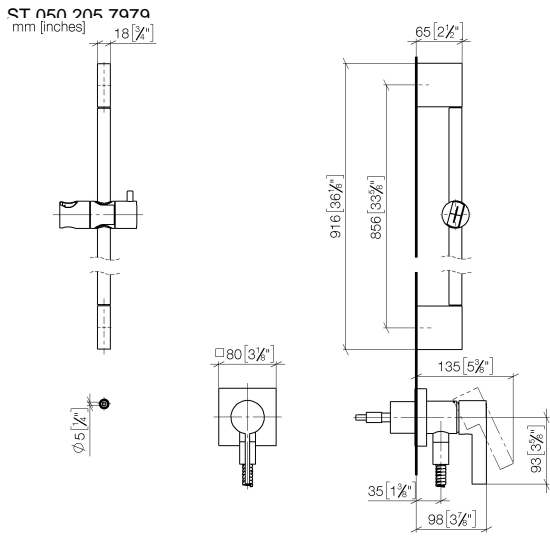

**UP-Einhandbatterie mit integriertem Brauseanschluss mit Duschgarnitur -  
Champagne gebürstet (22kt Gold)**

IMO

ST 050 205 7979

Passt zu: IMO, MEM, CL.1

- Abdeckplatte 80 x 80 mm
- Metallbrauseschlauch 1750 mm mit integriertem Verdrehschutz
- Wandrohr mit Schieber
- Rohrdurchmesser 18 mm

Dieser Artikel enthält keine Handbrause!

Eigensicher gegen Rückfließen.

Artikel nicht verlängerbar, bitte unbedingt Einbautiefe beachten!

	Champagne gebürstet (22kt Gold)	36 013 970-46
	Chrom	36 013 970-00
	Platin gebürstet	36 013 970-06
	Platin	36 013 970-08
	Dark Chrome	36 013 970-19
	Messing gebürstet (23kt Gold)	36 013 970-28
	Schwarz matt	36 013 970-33
	Champagne (22kt Gold)	36 013 970-47
	Chrom gebürstet	36 013 970-93
	Dark Platinum gebürstet	36 013 970-99

UP-Einhandbatterie mit integriertem Brauseanschluss mit Duschgarnitur -  
Champagne gebürstet (22kt Gold)

---

IMO

ST 050 205 7979

**UP-Einhandbatterie mit integriertem Brauseanschluss mit Duschgarnitur -  
Champagne gebürstet (22kt Gold)**

**Ersatzteilstückliste**

Nr.	Artikelnummer	Benennung	Verbaumenge	Lieferzeit
1	05 17 20 726 02 90	Befestigungssatz	1	2
2	09 31 11 049 90	Stift	2	2
3	04 31 11 113 00 90	Stift	2	2
4	08 17 97 054-46	Halter	2	30
5	90 28 22 597 00-46	Halter	1	30
6	28 322 970-46	Metall-Brauseschlauch 1/2" x 3/8" x 1750 mm - Champagne gebürstet (22kt Gold)	1	30
7	12 580 970-46	Schieber - Champagne gebürstet (22kt Gold)	1	30
8	90 14 20 026 00 90	Dichtung	1	2
9	36 045 970-46	UP-Einhandbatterie mit Abdeckplatte mit integriertem Brauseanschluss - Champagne gebürstet (22kt Gold)	1	30