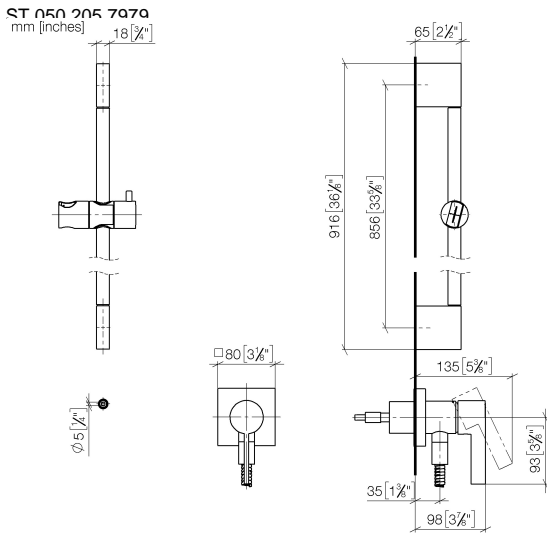

Zertifikate

Belgaqua_21-025- WRAS_2011027. LGA_29569.
27_1.