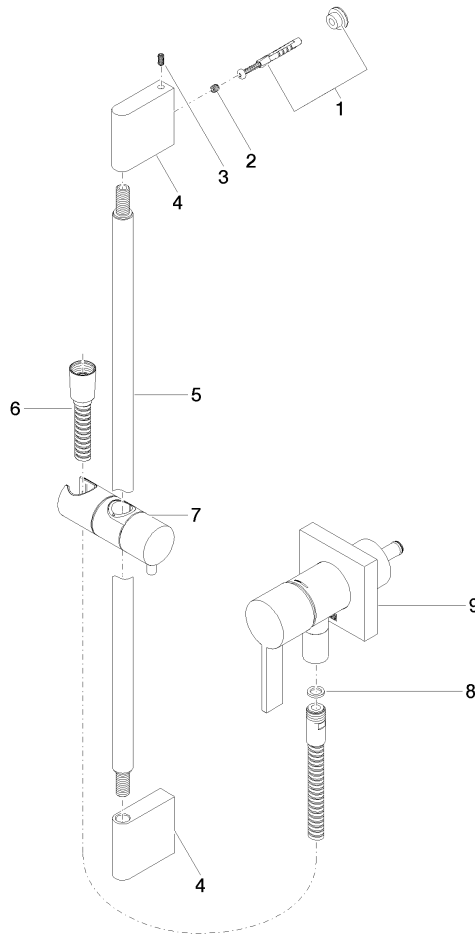

**UP-Einhandbatterie mit integriertem Brauseanschluss mit Duschgarnitur - Dark
Platinum gebürstet**

IMO

ST 050 205 7979

Passt zu: IMO, MEM, CL.1

- Abdeckplatte 80 x 80 mm
 - Metallbrauseschlauch 1750 mm mit integriertem Verdrehschutz
 - Wandrohr mit Schieber
 - Rohrdurchmesser 18 mm
 - Vierfach verstellbar: COMPACT RAIN, COMPACT SOFT FLOW, COMPACT AQUAPRESSURE FLOW, COMPACT CASCADE, Durchfluss max. l/min (bei 3 Bar)
 - Brausekopf Ø 120 mm
- Eigensicher gegen Rückfließen.**

**UP-Einhandbatterie mit integriertem Brauseanschluss mit Duschgarnitur - Dark
Platinum gebürstet**

IMO

ST 050 205 7979

Passt zu: IMO, MEM, CL.1

- Abdeckplatte 80 x 80 mm
- Metallbrauseschlauch 1750 mm mit integriertem Verdrehschutz
- Wandrohr mit Schieber
- Rohrdurchmesser 18 mm

UP-Einhandbatterie mit integriertem Brauseanschluss mit Duschgarnitur - Dark
Platinum gebürstet

IMO

ST 050 205 7979

Zertifikate

Belgaqua_21-025- WRAS_2011027. LGA_29569.
27_1.

ST 050 205 7979

Ersatzteilstückliste

Nr.	Artikelnummer	Benennung	Verbaumenge	Lieferzeit
1	05 17 20 726 02 90	Befestigungssatz	1	2
2	09 31 11 049 90	Stift	2	2
3	04 31 11 113 00 90	Stift	2	2
4	08 17 97 054-99	Halter	2	30
5	90 28 22 597 00-99	Halter	1	30
6	28 322 970-99	Metall-Brauseschlauch 1/2" x 3/8" x 1750 mm - Dark Platinum gebürstet	1	2
7	12 580 970-99	Schieber - Dark Platinum gebürstet	1	30
8	90 14 20 026 00 90	Dichtung	1	2
9	36 045 970-99	UP-Einhandbatterie mit Abdeckplatte mit integriertem Brauseanschluss - Dark Platinum gebürstet	1	30