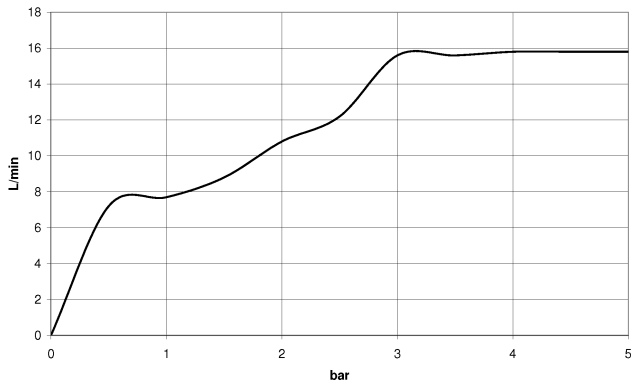

UP-Einhandbatterie mit integriertem Brauseanschluss mit Duschgarnitur - Dark
Platinum gebürstet

IMO

ST 050 205 7979

ST 050 205 7070
mm [inches]

Durchflussdiagramm

Zertifikate

LGA_29980.

ST 050 205 7979
Ersatzteile für die
anderen
Oberflächenvarianten
finden Sie hier:
Chrom