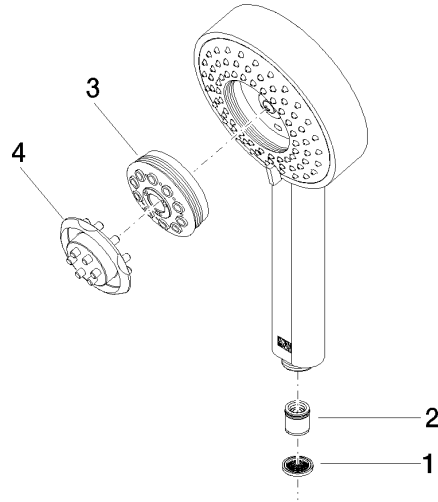

**UP-Einhandbatterie mit integriertem Brauseanschluss mit Duschgarnitur - Dark
Platinum gebürstet**

IMO

ST 050 205 7979

Passt zu: IMO, MEM, CL.1

- Abdeckplatte 80 x 80 mm
 - Metallbrauseschlauch 1750 mm mit integriertem Verdrehschutz
 - Wandrohr mit Schieber
 - Rohrdurchmesser 18 mm
 - Vierfach verstellbar: COMPACT RAIN, COMPACT SOFT FLOW, COMPACT AQUAPRESSURE FLOW, COMPACT CASCADE, Durchfluss max. l/min (bei 3 Bar)
 - Brausekopf Ø 120 mm
- Eigensicher gegen Rückfließen.**

UP-Einhandbatterie mit integriertem Brauseanschluss mit Duschgarnitur - Dark
Platinum gebürstet

IMO

ST 050 205 7979

ST 050 205 7070
mm [inches]

Durchflussdiagramm

Zertifikate

LGA_29980.

ST 050 205 7979
Ersatzteile für die
anderen
Oberflächenvarianten
finden Sie hier:
Chrom

Ersatzteilstückliste

Nr.	Artikelnummer	Benennung	Verbaumenge	Lieferzeit
1	09 23 01 039 90	Sieb	1	2
2	09 23 01 046 90	Rueckflussverhinderer	1	2
3	04 12 11 071 00 90	Brause	1	2
4	09 30 09 022 90	Schluessel	1	2

**UP-Einhandbatterie mit integriertem Brauseanschluss mit Duschgarnitur - Dark
Platinum gebürstet**

IMO

ST 050 205 7979

Passt zu: IMO, MEM, CL.1

- Abdeckplatte 80 x 80 mm
- Metallbrauseschlauch 1750 mm mit integriertem Verdrehschutz
- Wandrohr mit Schieber
- Rohrdurchmesser 18 mm