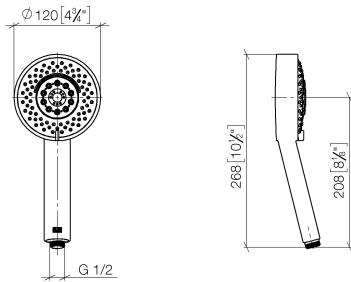

**UP-Einhandbatterie mit integriertem Brauseanschluss mit Duschgarnitur - Dark
Platinum gebürstet**

IMO

ST 050 205 7979

Passt zu: IMO, MEM, CL.1

- Abdeckplatte 80 x 80 mm
 - Metallbrauseschlauch 1750 mm mit integriertem Verdrehschutz
 - Wandrohr mit Schieber
 - Rohrdurchmesser 18 mm
 - Vierfach verstellbar: COMPACT RAIN, COMPACT SOFT FLOW, COMPACT AQUAPRESSURE FLOW, COMPACT CASCADE, Durchfluss max. l/min (bei 3 Bar)
 - Brausekopf Ø 120 mm
- Eigensicher gegen Rückfließen.**

UP-Einhandbatterie mit integriertem Brauseanschluss mit Duschgarnitur - Dark
Platinum gebürstet

IMO

ST 050 205 7979

ST 050 205 7070
mm [inches]

Durchflussdiagramm

Zertifikate

LGA_29980.

ST 050 205 7979
Ersatzteile für die
anderen
Oberflächenvarianten
finden Sie hier:
Chrom

**UP-Einhandbatterie mit integriertem Brauseanschluss mit Duschgarnitur - Dark
Platinum gebürstet**

IMO

ST 050 205 7979

Passt zu: IMO, MEM, CL.1

- Abdeckplatte 80 x 80 mm
- Metallbrauseschlauch 1750 mm mit integriertem Verdrehschutz
- Wandrohr mit Schieber
- Rohrdurchmesser 18 mm