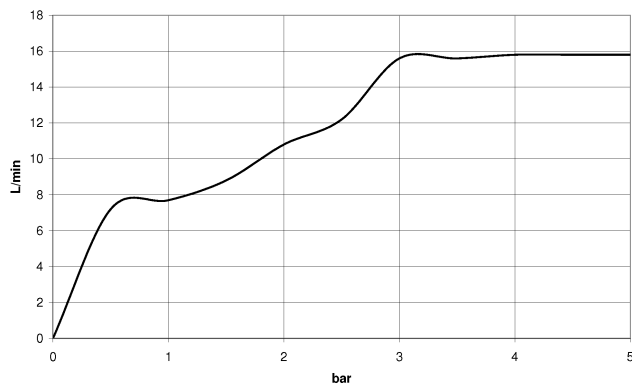

UP-Einhandbatterie mit integriertem Brauseanschluss mit Duschgarnitur -
Chrom gebürstet

IMO

ST 050 205 9979

ST 050 205 0070
mm [inches]

Durchflussdiagramm

Zertifikate

DVGW_DW-
6517DN0129.

LGA_29983.