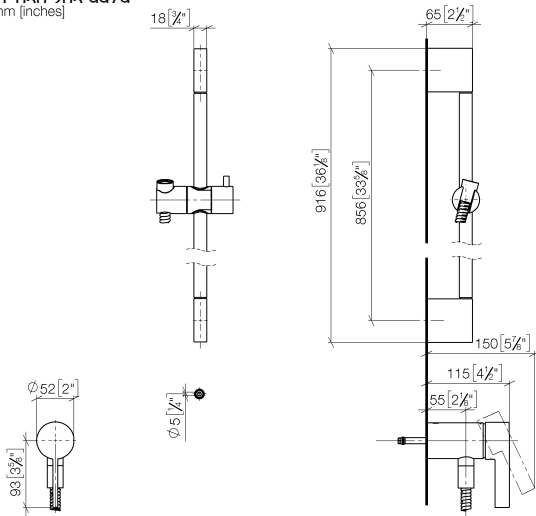

Einzelkomponenten dieses Sets

Für dieses Set benötigen Sie folgende Komponenten

1x 28 017 979-93

1x 36 110 970-93

**UP-Einhandbatterie mit integriertem Brauseanschluss mit Duschgarnitur -
Chrom gebürstet**

UP-Einhandbatterie mit integriertem Brauseanschluss mit Duschgarnitur -
Chrom gebürstet

IMO

ST 050 205 9979

ST 050 205 0070
mm [inches]

Durchflussdiagramm

Zertifikate

DVGW_DW-
6517DN0129.

LGA_29983.

Nr.	Artikelnummer	Benennung	Verbaumenge	Lieferzeit
1	09 23 01 039 90	Sieb	1	2

**UP-Einhandbatterie mit integriertem Brauseanschluss mit Duschgarnitur -
Chrom gebürstet**

IMO

ST 050 205 9979

- Metallbrauseschlauch 1750 mm mit integriertem Verdreherschutz
- Wandrohr mit Schieber
- Rohrdurchmesser 18 mm

**UP-Einhandbatterie mit integriertem Brauseanschluss mit Duschgarnitur -
Chrom gebürstet**

ST 050 205 0070
mm [inches]

Zertifikate

Belgaqua_21-025- WRAS_2011027. LGA_29928.
27_1.

**UP-Einhandbatterie mit integriertem Brauseanschluss mit Duschgarnitur -
Chrom gebürstet**