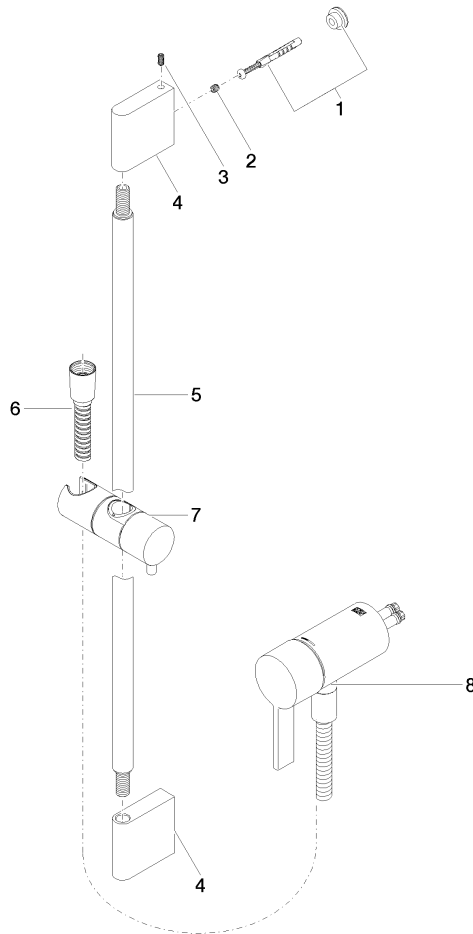

Einzelkomponenten dieses Sets

Für dieses Set benötigen Sie folgende Komponenten

1x 28 017 979-93

1x 36 110 970-93

**UP-Einhandbatterie mit integriertem Brauseanschluss mit Duschgarnitur -
Chrom gebürstet**

Nr.	Artikelnummer	Benennung	Verbaumenge	Lieferzeit
1	09 23 01 039 90	Sieb	1	2

**UP-Einhandbatterie mit integriertem Brauseanschluss mit Duschgarnitur -
Chrom gebürstet**

IMO

ST 050 205 9979

- Metallbrauseschlauch 1750 mm mit integriertem Verdreherschutz
- Wandrohr mit Schieber
- Rohrdurchmesser 18 mm

**UP-Einhandbatterie mit integriertem Brauseanschluss mit Duschgarnitur -
Chrom gebürstet**

ST 050 205 0070
mm [inches]

Zertifikate

Belgaqua_21-025- WRAS_2011027. LGA_29928.
27_1.

**UP-Einhandbatterie mit integriertem Brauseanschluss mit Duschgarnitur -
Chrom gebürstet**

ST 050 205 9979

Ersatzteile für die
anderen
Oberflächenvarianten
finden Sie hier:
Chrom

Ersatzteilstückliste

Nr.	Artikelnummer	Benennung	Verbaumenge	Lieferzeit
1	05 17 20 726 02 90	Befestigungssatz	1	2
2	09 31 11 049 90	Stift	2	2
3	04 31 11 113 00 90	Stift	2	2
4	08 17 97 054-93	Halter	2	20
5	90 28 22 597 00-93	Halter	1	20
6	28 322 970-93	Metall-Brauseschlauch 1/2" x 3/8" x 1750 mm - Chrom gebürstet	1	20
7	12 580 970-93	Schieber - Chrom gebürstet	1	20
9	36 050 970-93	UP-Einhandbatterie mit integriertem Brauseanschluss - Chrom gebürstet	1	20