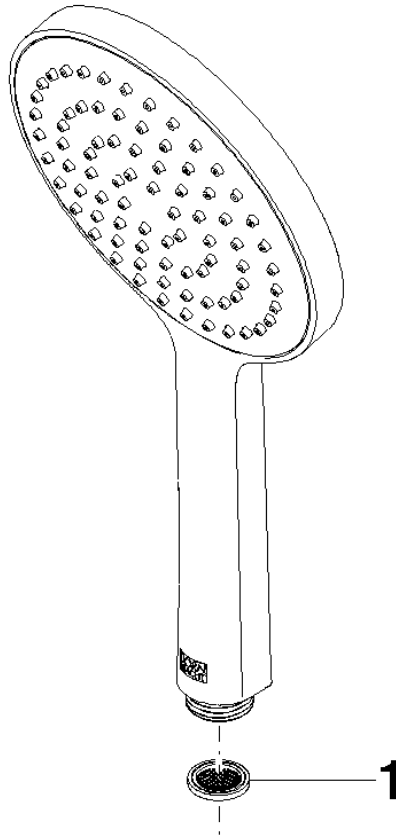

Einzelkomponenten dieses Sets

Für dieses Set benötigen Sie folgende Komponenten

1x 28 017 979-93

1x 36 110 970-93

**UP-Einhandbatterie mit integriertem Brauseanschluss mit Duschgarnitur -
Chrom gebürstet**

UP-Einhandbatterie mit integriertem Brauseanschluss mit Duschgarnitur -
Chrom gebürstet

IMO

ST 050 205 9979

ST 050 205 0070
mm [inches]

Durchflussdiagramm

Zertifikate

DVGW_DW-
6517DN0129.

LGA_29983.

WRAS_2009011.

**UP-Einhandbatterie mit integriertem Brauseanschluss mit Duschgarnitur -
Chrom gebürstet**

ST 050 205 9979
Ersatzteile für die
anderen
Oberflächenvarianten
finden Sie hier:
Chrom

Ersatzteilstückliste

Nr.	Artikelnummer	Benennung	Verbaumenge	Lieferzeit
1	09 23 01 039 90	Sieb	1	2

**UP-Einhandbatterie mit integriertem Brauseanschluss mit Duschgarnitur -
Chrom gebürstet**

IMO

ST 050 205 9979

- Metallbrauseschlauch 1750 mm mit integriertem Verdreherschutz
- Wandrohr mit Schieber
- Rohrdurchmesser 18 mm