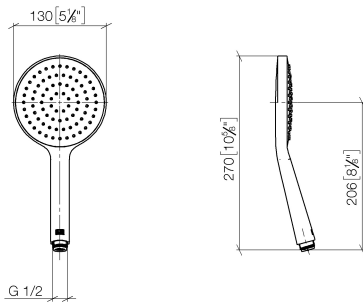

**UP-Einhandbatterie mit integriertem Brauseanschluss mit Duschgarnitur -
Chrom gebürstet**

IMO

ST 050 205 9979

- Metallbrauseschlauch 1750 mm mit integriertem Verdrehenschutz
 - Wandrohr mit Schieber
 - Rohrdurchmesser 18 mm
 - Handbrause: COMPACT RAIN, Durchfluss max. 15 l/min (bei 3 Bar)
 - Brausekopf Ø 130 mm
- Eigensicher gegen Rückfließen.**

Einzelkomponenten dieses Sets

Für dieses Set benötigen Sie folgende Komponenten

1x 28 017 979-93

1x 36 110 970-93

**UP-Einhandbatterie mit integriertem Brauseanschluss mit Duschgarnitur -
Chrom gebürstet**

IMO

ST 050 205 9979

- COMPACT RAIN, Durchfluss max. 15 l/min (bei 3 Bar)
- mit Antikalk-System
- Brausekopf Ø 130 mm
- Anschluss 1/2"

Eigensicher gegen Rückfließen.

Passt zu: IMO, LULU, MADISON, MEM,
TARA, CL.1, LISSÉ, VAIA, META, CYO

UP-Einhandbatterie mit integriertem Brauseanschluss mit Duschgarnitur -
Chrom gebürstet

IMO

ST 050 205 9979

ST 050 205 0070
mm [inches]

Durchflussdiagramm

Zertifikate

DVGW_DW-
6517DN0129.

LGA_29983.