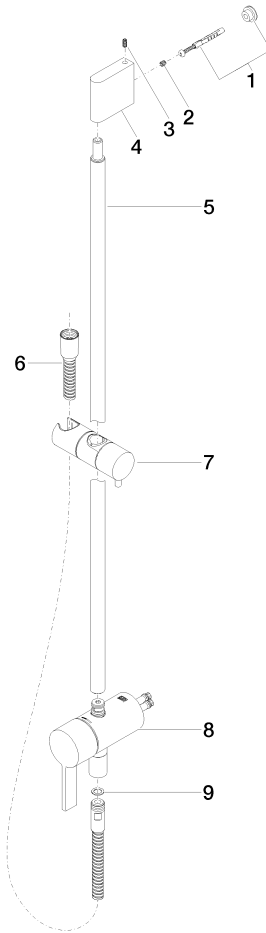

**UP-Einhandbatterie mit integriertem Brauseanschluss mit Duschgarnitur -
Champagne gebürstet (22kt Gold)**

ST 050 206 0979

Ersatzteile für die
anderen
Oberflächenvarianten
finden Sie hier:
Chrom

Ersatzteilstückliste

Nr.	Artikelnummer	Benennung	Verbaumenge	Lieferzeit
1	05 17 20 726 02 90	Befestigungssatz	1	2
2	09 31 11 049 90	Stift	2	2
3	04 31 11 113 00 90	Stift	2	2
4	08 17 97 054-46	Halter	1	30
5	90 28 22 782 00-46	Rohr	1	30
6	28 322 970-46	Metall-Brauseschlauch 1/2" x 3/8" x 1750 mm - Champagne gebürstet (22kt Gold)	1	30
7	12 580 970-46	Schieber - Champagne gebürstet (22kt Gold)	1	30
8	90 19 97 002 00-46	Anschluss	1	30
9	90 14 20 026 00 90	Dichtung	1	2