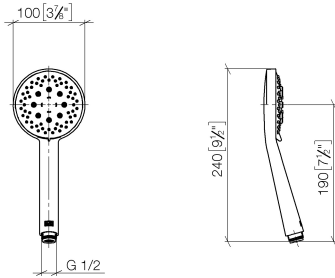

**UP-Einhandbatterie mit integriertem Brauseanschluss mit Duschgarnitur -
Champagne gebürstet (22kt Gold)**

IMO

ST 050 206 0979

- Metallbrauseschlauch 1750 mm mit integriertem Verdrehenschutz
 - Wandrohr mit Schieber
 - Rohrdurchmesser 18 mm
 - Handbrause: Dreifach bzw. fünffach verstellbar: COMPACT RAIN, COMPACT SOFT FLOW, COMPACT AQUAPRESSURE FLOW, Durchfluss max. 15 l/min (bei 3 Bar)
 - Brausekopf Ø 100 mm
- Eigensicher gegen Rückfließen.**

Einzelkomponenten dieses Sets

Für dieses Set benötigen Sie folgende Komponenten

1x 28 018 979-46

1x 36 111 970-46

UP-Einhandbatterie mit integriertem Brauseanschluss mit Duschgarnitur -
Champagne gebürstet (22kt Gold)

Eigensicher gegen Rückfließen.

Passt zu: IMO, LULU, MADISON, MEM, TARA, CL.1, LISSÉ, VAIA, META, CYO

	Champagne gebürstet (22kt Gold)	28 018 979-46
	Chrom	28 018 979-00
	Chrom	28 018 979-00 0010
	Platin gebürstet	28 018 979-06
	Platin gebürstet	28 018 979-06 0010
	Platin	28 018 979-08
	Platin	28 018 979-08 0010
	Dark Brass matt	28 018 979-16 0010
	Dark Bronze matt	28 018 979-17 0010
	Dark Chrome	28 018 979-19
	Dark Chrome	28 018 979-19 0010
	Light Gold	28 018 979-26 0010
	Light Gold	28 018 979-26
	Light Gold gebürstet	28 018 979-27 0010
	Light Gold gebürstet	28 018 979-27
	Messing gebürstet (23kt Gold)	28 018 979-28
	Messing gebürstet (23kt Gold)	28 018 979-28 0010
	Schwarz matt	28 018 979-33
	Schwarz matt	28 018 979-33 0010
	Bronze gebürstet	28 018 979-42
	Bronze gebürstet	28 018 979-42 0010
	Champagne gebürstet (22kt Gold)	28 018 979-46 0010
	Champagne (22kt Gold)	28 018 979-47
	Champagne (22kt Gold)	28 018 979-47 0010
	Chrom gebürstet	28 018 979-93
	Chrom gebürstet	28 018 979-93 0010
	Dark Platinum gebürstet	28 018 979-99
	Dark Platinum gebürstet	28 018 979-99 0010

UP-Einhandbatterie mit integriertem Brauseanschluss mit Duschgarnitur -
Champagne gebürstet (22kt Gold)

IMO

ST 050 206 0979

ST 050 206 0070
mm [inches]

Durchflussdiagramm

Zertifikate

LGA_29984.

DVGW_DW-
6517DN0129.