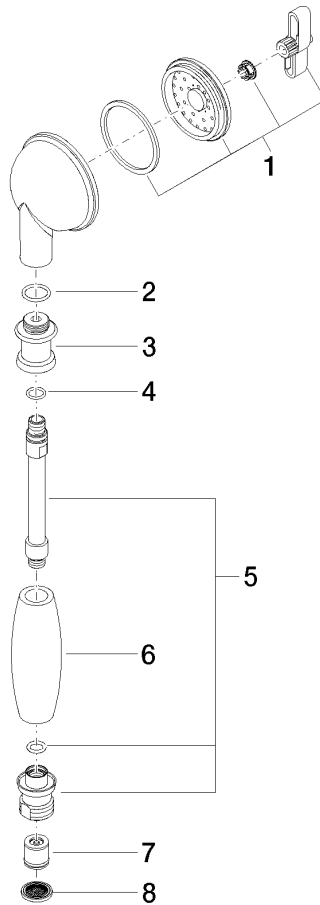

ST 050 301 6360

- Ausladung Standbrause 420 mm
- Regenbrause: PURE RAIN, Durchfluss max. 14 l/min (bei 3 Bar)
- Funktion ab: 8 l/min
- Regenbrause Ø 200 mm
- Handbrause: COMPACT RAIN, Durchfluss max. 9 l/min (bei 3 Bar)
- Brausekopf Ø 64 mm
- Drehumstellung Standbrause/ Handbrause
- Höhe Armatur bis Oberkante Bogen 1180 mm
- Höhe Armatur bis Regenbrause (Unterkante) 1009 mm
- Rosette für Brausehalter Ø 66 mm
- Rosette für Wandbefestigung Ø 70 mm
- Rosette für Brausebatterie Ø 60 mm
- Stichmaß 150 mm ± 13 mm
- Metallbrauseschlauch 1250 mm mit integriertem Verdrehenschutz
- Anschluss 1/2"
- Rohrdurchmesser 20 mm

### Durchflussdiagramm

### Zertifikate

LGA\_8492.

WRAS\_240502026.

ST 050 301 6360

Ersatzteile für die  
anderen  
Oberflächenvarianten  
finden Sie hier:  
Chrom

**Ersatzteilstückliste**

Nr.	Artikelnummer	Benennung	Verbaumenge	Lieferzeit
1	90 12 01 010 00 90	Set	1	2
2	09 14 10 069 90	Dichtung	1	2
3	09 24 04 059 20-06	Nippel	1	10
4	09 14 10 042 90	Dichtung	1	2
5	90 28 22 033 00-06	Einsatz	1	-
Ersatzteil nicht mehr bestellbar, bitte bestellen Sie den Nachfolgeartikel				
6	11 167 820 60	Griff	1	2
7	09 23 01 077 90	Durchflussbegrenzer	1	2
8	09 23 01 039 90	Sieb	1	2

ST 050 301 6360

- Ausladung Standbrause 420 mm
- Kopfbrause: Regenstrahl
- Regenbrause Ø 200 mm
- Durchfluss Regenbrause max. 14 l/min (bei 3 Bar)
- Funktion ab: 8 l/min
- Drehumstellung Standbrause/ Handbrause
- Höhe Armatur bis Oberkante Bogen 1180 mm
- Höhe Armatur bis Regenbrause (Unterkante) 1009 mm
- Rosette für Brausehalter Ø 66 mm
- Rosette für Wandbefestigung Ø 70 mm
- Rosette für Brausebatterie Ø 60 mm
- Stichmaß 150 mm ± 13 mm
- Metallbrauseschlauch 1250 mm mit integriertem Verdrehenschutz
- Anschluss 1/2"
- Rohrdurchmesser 20 mm
- Dieses Produkt leistet einen Beitrag zur Erfüllung der Vorgaben von nachhaltigen Gebäudezertifizierungen, z.B. LEED®, BREEAM®, DGNB