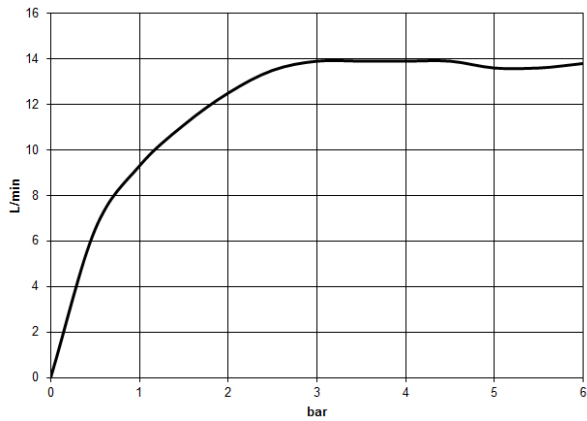

Durchflussdiagramm

Zertifikate

Belgaqua_21-023- WRAS_2204012.
27_8.