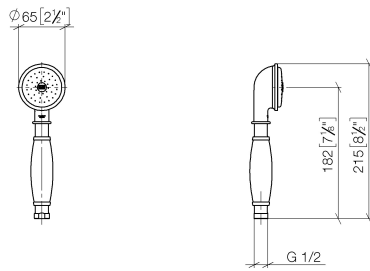

ST 050 301 6360

- Ausladung Standbrause 420 mm
- Regenbrause: PURE RAIN, Durchfluss max. 14 l/min (bei 3 Bar)
- Funktion ab: 8 l/min
- Regenbrause Ø 200 mm
- Handbrause: COMPACT RAIN, Durchfluss max. 9 l/min (bei 3 Bar)
- Brausekopf Ø 64 mm
- Drehumstellung Standbrause/ Handbrause
- Höhe Armatur bis Oberkante Bogen 1180 mm
- Höhe Armatur bis Regenbrause (Unterkante) 1009 mm
- Rosette für Brausehalter Ø 66 mm
- Rosette für Wandbefestigung Ø 70 mm
- Rosette für Brausebatterie Ø 60 mm
- Stichmaß 150 mm ± 13 mm
- Metallbrauseschlauch 1250 mm mit integriertem Verdrehenschutz
- Anschluss 1/2"
- Rohrdurchmesser 20 mm

**Einzelkomponenten dieses Sets**

Für dieses Set benötigen Sie folgende Komponenten

ST 050 301 6360

- COMPACT RAIN, Durchfluss max. 9 l/min (bei 3 Bar)
- Funktion ab: 6 l/min
- Brausekopf Ø 64 mm
- Anschluss 1/2"

ST 050 301 6360

mm [inches]

ST 050 301 6360

- Ausladung Standbrause 420 mm
- Kopfbrause: Regenstrahl
- Regenbrause Ø 200 mm
- Durchfluss Regenbrause max. 14 l/min (bei 3 Bar)
- Funktion ab: 8 l/min
- Drehumstellung Standbrause/ Handbrause
- Höhe Armatur bis Oberkante Bogen 1180 mm
- Höhe Armatur bis Regenbrause (Unterkante) 1009 mm
- Rosette für Brausehalter Ø 66 mm
- Rosette für Wandbefestigung Ø 70 mm
- Rosette für Brausebatterie Ø 60 mm
- Stichmaß 150 mm ± 13 mm
- Metallbrauseschlauch 1250 mm mit integriertem Verdrehenschutz
- Anschluss 1/2"
- Rohrdurchmesser 20 mm
- Dieses Produkt leistet einen Beitrag zur Erfüllung der Vorgaben von nachhaltigen Gebäudezertifizierungen, z.B. LEED®, BREEAM®, DGNB