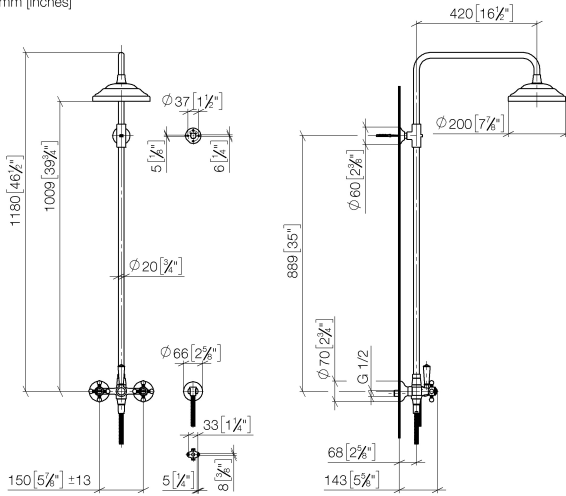

ST 050 301 6360

mm [inches]