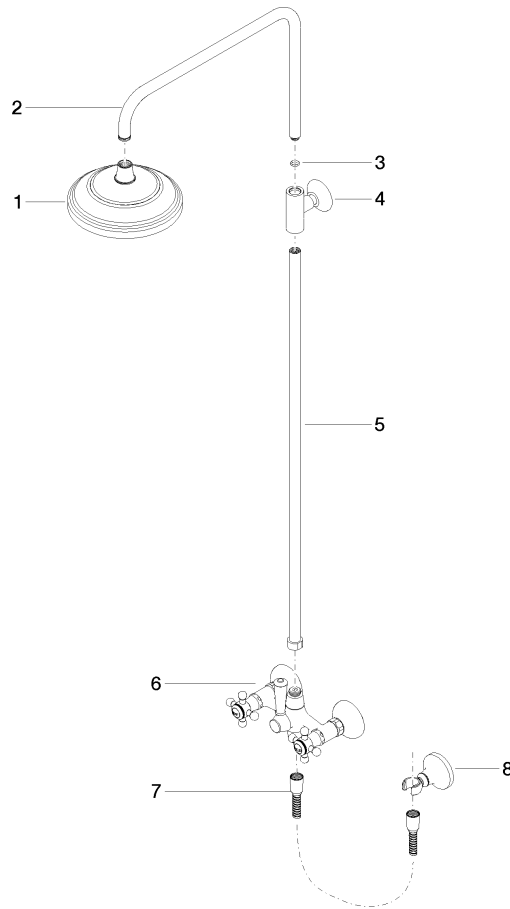

ST 050 301 6360

- Ausladung Standbrause 420 mm
- Kopfbrause: Regenstrahl
- Regenbrause Ø 200 mm
- Durchfluss Regenbrause max. 14 l/min (bei 3 Bar)
- Funktion ab: 8 l/min
- Drehumstellung Standbrause/ Handbrause
- Höhe Armatur bis Oberkante Bogen 1180 mm
- Höhe Armatur bis Regenbrause (Unterkante) 1009 mm
- Rosette für Brausehalter Ø 66 mm
- Rosette für Wandbefestigung Ø 70 mm
- Rosette für Brausebatterie Ø 60 mm
- Stichmaß 150 mm ± 13 mm
- Metallbrauseschlauch 1250 mm mit integriertem Verdrehenschutz
- Anschluss 1/2"
- Rohrdurchmesser 20 mm
- Dieses Produkt leistet einen Beitrag zur Erfüllung der Vorgaben von nachhaltigen Gebäudezertifizierungen, z.B. LEED®, BREEAM®, DGNB

## Benötigtes Zubehör

- |  |   |                    |
|--|---|--------------------|
|  | <b>MADISON Handbrause FlowReduce - Platin gebürstet</b>   | 28 002 978-06 0010 |
|  | <ul style="list-style-type: none"> <li>• Brausekopf Ø 95 mm</li> <li>• Weitere Handbrausen finden Sie ab Seite {PAGE}</li> <li>• Dreifach verstellbar: COMPACT RAIN, COMPACT SOFT FLOW, COMPACT AQUAPRESSURE FLOW, Durchfluss max. l/min (bei 3 Bar)</li> </ul> |                    |

ST 050 301 6360

mm [inches]

**Durchflussdiagramm**

**Zertifikate**

Belgaqua\_21-023- WRAS\_2204012.  
27\_8.

ST 050 301 6360

Ersatzteile für die  
anderen  
Oberflächenvarianten  
finden Sie hier:  
Chrom

**Ersatzteilstückliste**

Nr.	Artikelnummer	Benennung	Verbaumenge	Lieferzeit
1	04 12 05 038 01-06	Brause	1	60
2	04 28 22 101 20-06	Auslauf	1	10
3	90 14 10 011 00 90	Dichtung	1	2
4	90 17 11 033 00-06	Halter	1	-
Ersatzteil nicht mehr bestellbar, bitte bestellen Sie den Nachfolgeartikel				
5	90 28 22 096 00-06	Rohr	1	10
6	04 17 10 001 00-06	Armatur	1	60
7	28 104 970-06	Metall-Brauseschlauch 1/2" x 1/2" x 1250 mm - Platin gebürstet	1	2
8	28 050 410-06	Halter	1	60