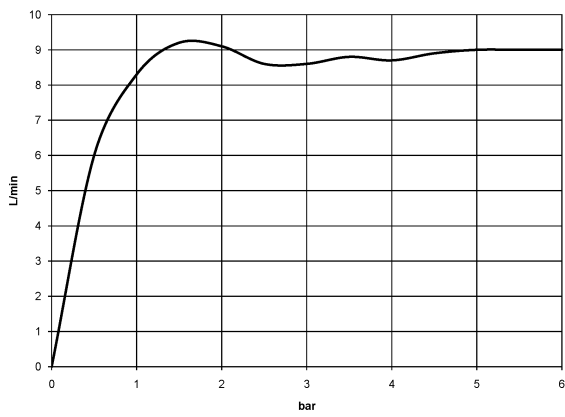

Durchflussdiagramm

Zertifikate

LGA_8492.

WRAS_240502026.