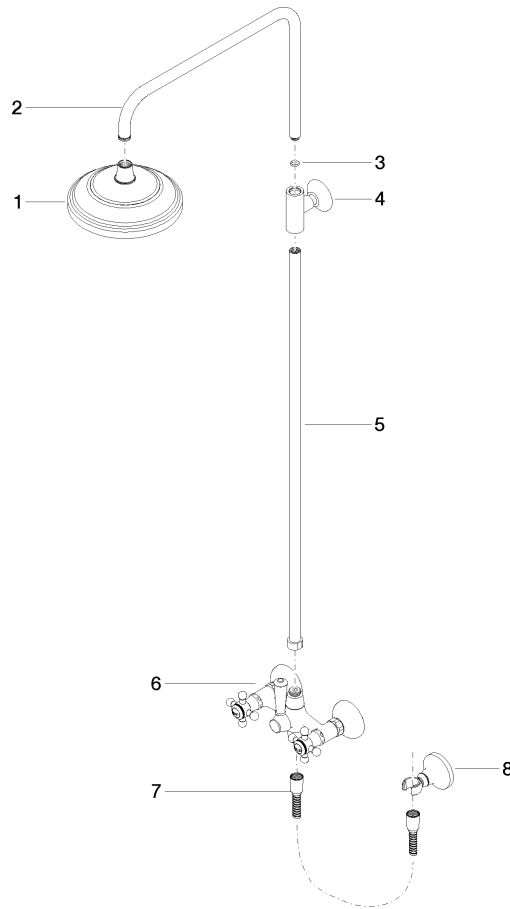

ST 050 301 6360

Ersatzteile für die
anderen
Oberflächenvarianten
finden Sie hier:
Chrom

Ersatzteilstückliste

Nr.	Artikelnummer	Benennung	Verbaumenge	Lieferzeit
1	04 12 05 038 01-08	Brause	1	60
2	04 28 22 101 20-08	Auslauf	1	40
3	90 14 10 011 00 90	Dichtung	1	2
4	90 17 11 033 00-08	Halter	1	-
Ersatzteil nicht mehr bestellbar, bitte bestellen Sie den Nachfolgeartikel				
5	90 28 22 096 00-08	Rohr	1	-
Ersatzteil nicht mehr bestellbar, bitte bestellen Sie den Nachfolgeartikel				
6	04 17 10 001 00-08	Armatur	1	40
7	28 104 970-08	Metall-Brauseschlauch 1/2" x 1/2" x 1250 mm - Platin	1	40
8	28 050 410-08	Halter	1	60