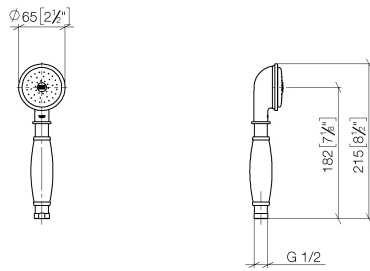

ST 050 301 6360

mm [inches]