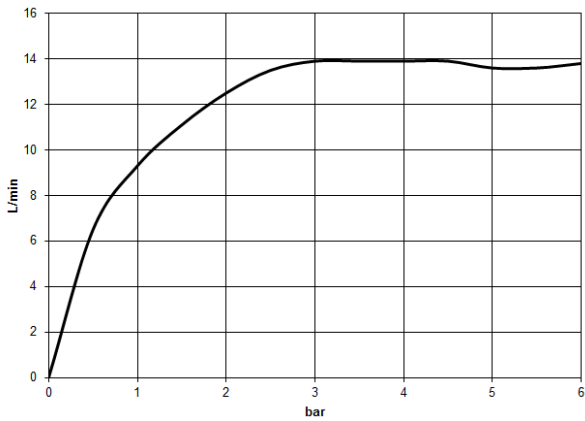

Durchflussdiagramm

Zertifikate

Belgaqua_21-023- WRAS_2204012.
27_8.