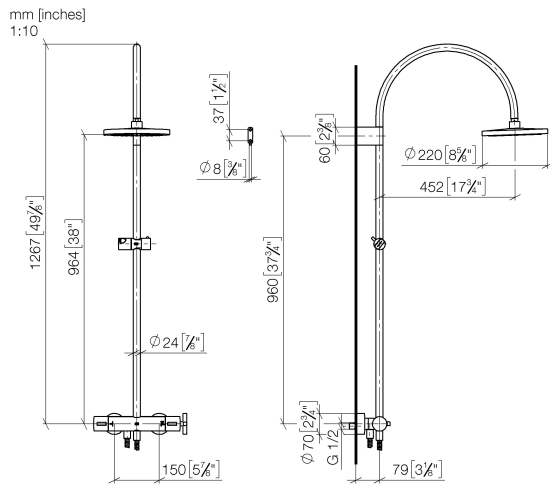

- Ausladung Standbrause 452 mm
- Regenbrause: PURE RAIN, Durchfluss max. 7 l/min (bei 3 Bar)
- Funktion ab: 6 l/min
- Regenbrause Ø 220 mm
- Regenbrause mit Antikalk-System
- Drehumstellung mit Mengenregulierung und Absperrfunktion
- Schubrosetten Ø 70 mm
- Höhe Armatur bis Regenbrause (Unterkante) 964 mm
- Höhe Armatur bis Oberkante Bogen 1267 mm
- Stichmaß 150 mm ± 13 mm
- Metallbrauseschlauch 1750 mm mit integriertem Verdreherschutz
- Anschluss 1/2"
- Wandrohr mit Schieber
- Rohrdurchmesser 23,5 mm
- Dieses Produkt leistet einen Beitrag zur Erfüllung der Vorgaben von nachhaltigen Gebäudezertifizierungen, z.B. LEED®, BREEAM®, DGNEB

ST 050 302 4892

Benötigtes Zubehör

Handbrause - Dark Chrome

28 016 979-19

Benötigtes Zubehör

**Handbrause FlowReduce - Dark
Chrome**

28 016 979-19
0010

ST 050 302 4892

Durchflussdiagramm

Zertifikate

Belgaqua_22_283_2 WRAS_2204013. LGA_38737.
7_8.

ST 050 302 4892

Ersatzteile für die
anderen
Oberflächenvarianten
finden Sie hier:
Chrom

Ersatzteilstückliste

Nr.	Artikelnummer	Benennung	Verbaumenge	Lieferzeit
1	90 12 05 092 20-19	Brause	1	20
2	04 28 22 346 00-19	Rohr	1	20
3	09 14 10 008 90	Dichtung	1	2
4	90 17 11 150 00-19	Halter	1	20
5	28 322 970-19	Metall-Brauseschlauch 1/2" x 3/8" x 1750 mm - Dark Chrome	1	20
6	12 570 970-19	Schieber - Dark Chrome	1	20
7	90 28 22 349 00-19	Rohr	1	20
8	04 17 01 250 00-19	Anschluss	1	20
9	90 17 33 015 00-19	Griff	1	20
10	90 14 20 026 00 90	Dichtung	1	2
11	90 17 33 021 00-19	Griff	1	20