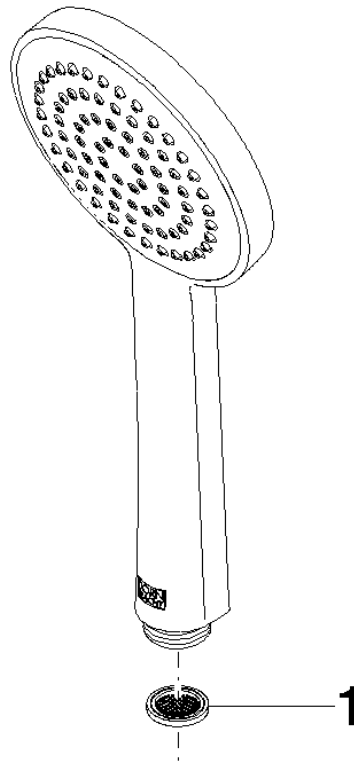

Einzelkomponenten dieses Sets

Für dieses Set benötigen Sie folgende Komponenten

1x 28 015 979-19

1x 34 458 892-19

ST 050 302 4892

- COMPACT RAIN, Durchfluss max. 15 l/min (bei 3 Bar)
- mit Antikalk-System
- Brausekopf Ø 100 mm
- Anschluss 1/2"

ST 050 302 4892

mm [inches]

Durchflussdiagramm

Zertifikate

DVGW_DW-
6517DN0129.

LGA_29981.

ST 050 302 4892

Ersatzteile für die
anderen
Oberflächenvarianten
finden Sie hier:
Chrom

- Ausladung Standbrause 452 mm
- Regenbrause: PURE RAIN, Durchfluss max. 7 l/min (bei 3 Bar)
- Funktion ab: 6 l/min
- Regenbrause Ø 220 mm
- Regenbrause mit Antikalk-System
- Drehumstellung mit Mengenregulierung und Absperrfunktion
- Schubrosetten Ø 70 mm
- Höhe Armatur bis Regenbrause (Unterkante) 964 mm
- Höhe Armatur bis Oberkante Bogen 1267 mm
- Stichmaß 150 mm ± 13 mm
- Metallbrauseschlauch 1750 mm mit integriertem Verdreherschutz
- Anschluss 1/2"
- Wandrohr mit Schieber
- Rohrdurchmesser 23,5 mm
- Dieses Produkt leistet einen Beitrag zur Erfüllung der Vorgaben von nachhaltigen Gebäudezertifizierungen, z.B. LEED®, BREEAM®, DGNEB

Dieser Artikel enthält keine Handbrause!

Eigensicher gegen Rückfließen.

	Dark Chrome	34 458 892-19
	Chrom	34 458 892-00
	Platin gebürstet	34 458 892-06
	Platin	34 458 892-08
	Messing gebürstet (23kt Gold)	34 458 892-28
	Schwarz matt	34 458 892-33
	Champagne gebürstet (22kt Gold)	34 458 892-46
	Champagne (22kt Gold)	34 458 892-47
	Chrom gebürstet	34 458 892-93
	Dark Platinum gebürstet	34 458 892-99