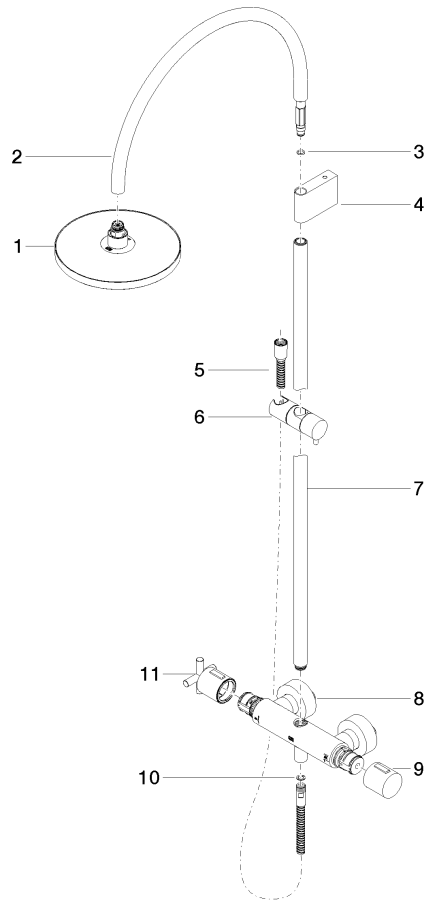

- Ausladung Standbrause 452 mm
- Regenbrause: PURE RAIN, Durchfluss max. 7 l/min (bei 3 Bar)
- Funktion ab: 6 l/min
- Regenbrause Ø 220 mm
- Regenbrause mit Antikalk-System
- Drehumstellung mit Mengenregulierung und Absperrfunktion
- Schubrosetten Ø 70 mm
- Höhe Armatur bis Regenbrause (Unterkante) 964 mm
- Höhe Armatur bis Oberkante Bogen 1267 mm
- Stichmaß 150 mm ± 13 mm
- Metallbrauseschlauch 1750 mm mit integriertem Verdreherschutz
- Anschluss 1/2"
- Wandrohr mit Schieber
- Rohrdurchmesser 23,5 mm
- Dieses Produkt leistet einen Beitrag zur Erfüllung der Vorgaben von nachhaltigen Gebäudezertifizierungen, z.B. LEED®, BREEAM®, DGNEB

Dieser Artikel enthält keine Handbrause!

Eigensicher gegen Rückfließen.

	Dark Chrome	34 458 892-19
	Chrom	34 458 892-00
	Platin gebürstet	34 458 892-06
	Platin	34 458 892-08
	Messing gebürstet (23kt Gold)	34 458 892-28
	Schwarz matt	34 458 892-33
	Champagne gebürstet (22kt Gold)	34 458 892-46
	Champagne (22kt Gold)	34 458 892-47
	Chrom gebürstet	34 458 892-93
	Dark Platinum gebürstet	34 458 892-99

ST 050 302 4892

Benötigtes Zubehör

Handbrause - Dark Chrome

28 016 979-19

Benötigtes Zubehör

**Handbrause FlowReduce - Dark
Chrome**

28 016 979-19
0010

ST 050 302 4892

Durchflussdiagramm

Zertifikate

Belgaqua_22_283_2 WRAS_2204013. LGA_38737.
7_8.

ST 050 302 4892

Ersatzteile für die
anderen
Oberflächenvarianten
finden Sie hier:
Chrom

Ersatzteilstückliste

Nr.	Artikelnummer	Benennung	Verbaumenge	Lieferzeit
1	90 12 05 092 20-19	Brause	1	20
2	04 28 22 346 00-19	Rohr	1	20
3	09 14 10 008 90	Dichtung	1	2
4	90 17 11 150 00-19	Halter	1	20
5	28 322 970-19	Metall-Brauseschlauch 1/2" x 3/8" x 1750 mm - Dark Chrome	1	20
6	12 570 970-19	Schieber - Dark Chrome	1	20
7	90 28 22 349 00-19	Rohr	1	20
8	04 17 01 250 00-19	Anschluss	1	20
9	90 17 33 015 00-19	Griff	1	20
10	90 14 20 026 00 90	Dichtung	1	2
11	90 17 33 021 00-19	Griff	1	20