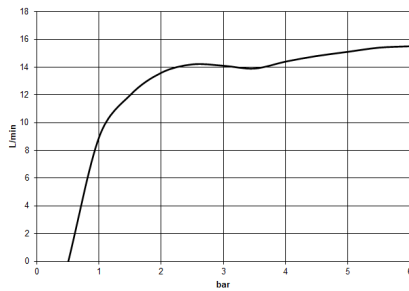

Durchflussdiagramm

Zertifikate

DVGW_DW-
6517DN0129.

LGA_29981.