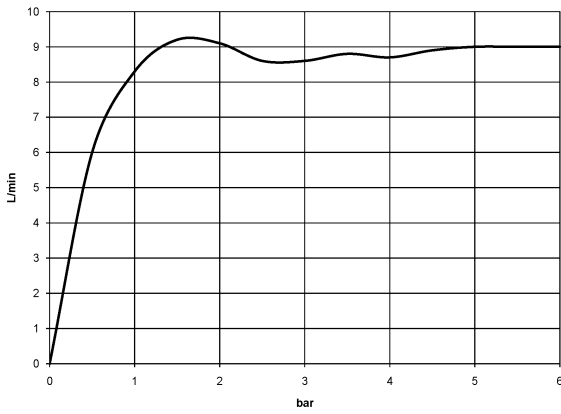

Durchflussdiagramm

Zertifikate

Belgaqua_22_283_2 WRAS_2204013. LGA_38737.
7_8.