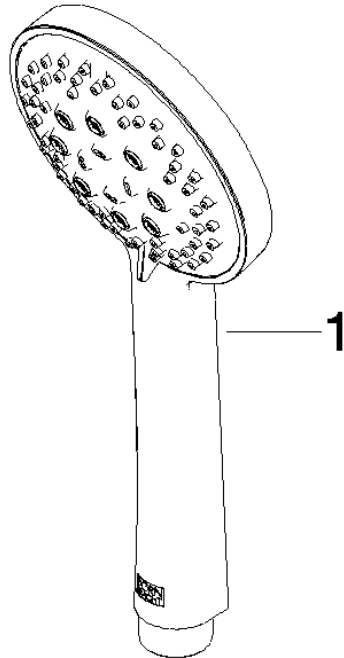

Einzelkomponenten dieses Sets

Für dieses Set benötigen Sie folgende Komponenten

1x 26 633 892-99

1x 28 018 979-99

TARA Shower Pipe 220 mm - Dark Platinum gebürstet

TARA

ST 050 303 4892

ST 050 303 4892

Ersatzteile für die
anderen
Oberflächenvarianten
finden Sie hier:
Chrom

Ersatzteilstückliste

Nr.	Artikelnummer	Benennung	Verbaumenge	Lieferzeit
1	90 12 05 092 20-99	Brause	1	30
2	09 23 01 039 90	Sieb	1	2
3	09 24 03 177 20-99	Adapter	1	30
4	04 28 22 101 20-99	Auslauf	1	30
5	90 14 10 011 00 90	Dichtung	1	2
6	90 17 11 037 00-99	Halter	1	30
7	90 28 22 096 00-99	Rohr	1	30
8	04 17 10 020 01-99	Armatur	1	30
9	90 14 20 026 00 90	Dichtung	1	2
10	28 050 892-99	TARA Brausehalter - Dark Platinum gebürstet	1	30
11	28 304 970-99	Metall-Brauseschlauch 1/2" x 3/8" x 1500 mm - Dark Platinum gebürstet	1	30

TARA Shower Pipe 220 mm - Dark Platinum gebürstet

TARA

ST 050 303 4892

ST 050 303 4892

mm [inches]

Durchflussdiagramm

Zertifikate

LGA_29984.

DVGW_DW-
6517DN0129.

WRAS_2210003.

ST 050 303 4892

Ersatzteile für die
anderen
Oberflächenvarianten
finden Sie hier:
Chrom

Ersatzteilstückliste

Nr.	Artikelnummer	Benennung	Verbaumenge	Lieferzeit
1	09 23 01 039 90	Sieb	1	2