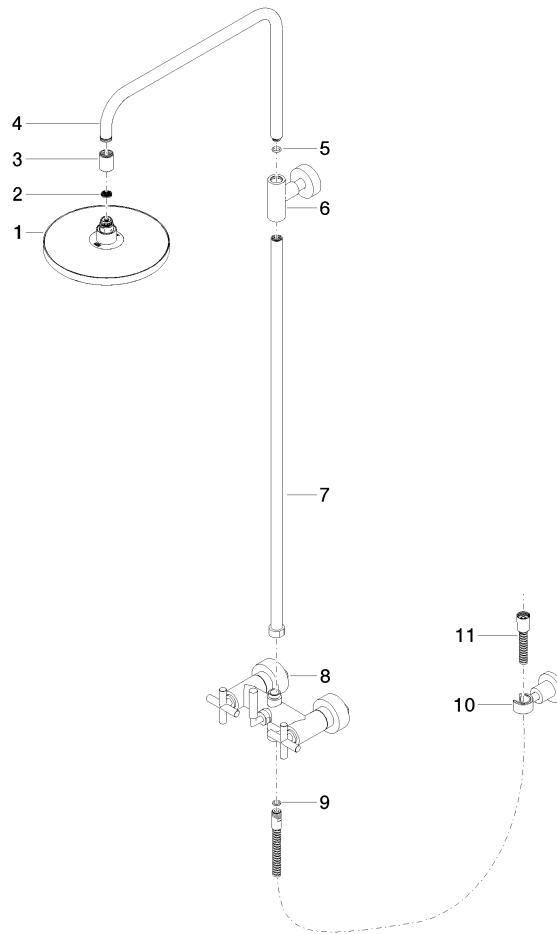

Einzelkomponenten dieses Sets

Für dieses Set benötigen Sie folgende Komponenten

1x 26 633 892-99

1x 28 018 979-99

TARA Shower Pipe 220 mm - Dark Platinum gebürstet

TARA

ST 050 303 4892

ST 050 303 4892

- Ausladung Standbrause 420 mm
- Kopfbrause: Regenstrahl
- Regenbrause Ø 220 mm
- Regenbrause mit Antikalk-System
- Durchfluss Regenbrause max. 7 l/min (bei 3 Bar)
- Drehumstellung Standbrause/ Handbrause
- Höhe Armatur bis Regenbrause (Unterkante) 1007 mm
- Höhe Armatur bis Oberkante Bogen 1167 mm
- Rosette für Brausehalter Ø 55 mm
- Rosette für Wandbefestigung Ø 57 mm
- Rosette für Brausebatterie Ø 65 mm
- Stichmaß 150 mm ± 13 mm
- Metallbrauseschlauch 1500 mm
- Anschluss 1/2"
- Rohrdurchmesser 20 mm
- mit Leerlauf-Funktion
- Dieses Produkt leistet einen Beitrag zur Erfüllung der Vorgaben von nachhaltigen Gebäudezertifizierungen, z.B. LEED®, BREEAM®, DGNB

Ersatzteile für die
anderen
Oberflächenvarianten
finden Sie hier:
Chrom

Ersatzteilstückliste

Nr.	Artikelnummer	Benennung	Verbaumenge	Lieferzeit
1	90 12 05 092 20-99	Brause	1	30
2	09 23 01 039 90	Sieb	1	2
3	09 24 03 177 20-99	Adapter	1	30
4	04 28 22 101 20-99	Auslauf	1	30
5	90 14 10 011 00 90	Dichtung	1	2
6	90 17 11 037 00-99	Halter	1	30
7	90 28 22 096 00-99	Rohr	1	30
8	04 17 10 020 01-99	Armatur	1	30
9	90 14 20 026 00 90	Dichtung	1	2
10	28 050 892-99	TARA Brausehalter - Dark Platinum gebürstet	1	30
11	28 304 970-99	Metall-Brauseschlauch 1/2" x 3/8" x 1500 mm - Dark Platinum gebürstet	1	30

ST 050 303 4892

- Dreifach bzw. fünffach verstellbar: COMPACT RAIN, COMPACT SOFT FLOW, COMPACT AQUAPRESSURE FLOW, Durchfluss max. 15 l/min (bei 3 Bar)
- mit Antikalk-System
- Brausekopf Ø 100 mm
- Anschluss 1/2"
- Funktion ab: 7 l/min