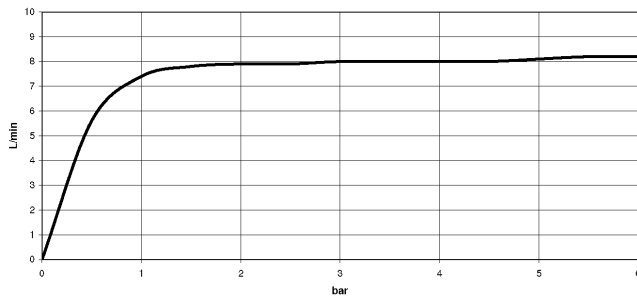

Durchflussdiagramm

Zertifikate

Belgaqua_21-023- WRAS_2204012. LGA_38735.
27_8.