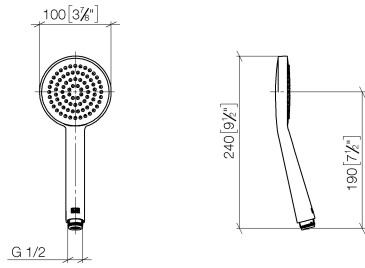

ST 050 305 1979

Passt zu: IMO, LULU, TARA, LISSÉ, VAIA, META, CYO

- Ausladung Standbrause 453 mm
- Regenbrause: PURE RAIN, Durchfluss max. 7 l/min (bei 3 Bar)
- Regenbrause Ø 220 mm
- Regenbrause mit Antikalk-System
- Handbrause: COMPACT RAIN, Durchfluss max. 15 l/min (bei 3 Bar)
- Brausekopf Ø 100 mm
- Drehumstellung mit Mengenregulierung und Absperrfunktion
- Schubrosetten Ø 70 mm
- Höhe Armatur bis Regenbrause (Unterkante) 1009 mm
- Höhe Armatur bis Oberkante Bogen 1150 mm
- Stichmaß 150 mm ± 13 mm
- Metallbrauseschlauch 1750 mm mit integriertem Verdrehschutz
- Anschluss 1/2"
- Wandrohr mit Schieber
- Rohrdurchmesser 23,5 mm

ST 050 305 1979

mm [inches]

**Durchflussdiagramm**

**Zertifikate**

DVGW\_DW-6517DN0129.      WRAS\_2009011.      LGA\_29981.

ST 050 305 1979

Ersatzteile für die  
anderen  
Oberflächenvarianten  
finden Sie hier:  
Chrom

**Ersatzteilstückliste**

Nr.	Artikelnummer	Benennung	Verbaumenge	Lieferzeit
1	09 23 01 039 90	Sieb	1	2

ST 050 305 1979

Passt zu: IMO, LULU, TARA, LISSÉ, VAIA, META

- Ausladung Standbrause 453 mm
- Kopfbrause: Regenstrahl
- Regenbrause Ø 220 mm
- Regenbrause mit Antikalk-System
- Durchfluss Regenbrause max. 7 l/min (bei 3 Bar)
- Drehumstellung mit Mengenregulierung und Absperrfunktion
- Schubrosetten Ø 70 mm
- Höhe Armatur bis Regenbrause (Unterkante) 1009 mm
- Höhe Armatur bis Oberkante Bogen 1150 mm
- Stichmaß 150 mm ± 13 mm
- Metallbrauseschlauch 1750 mm mit integriertem Verdrehenschutz
- Anschluss 1/2"
- Wandrohr mit Schieber
- Rohrdurchmesser 23,5 mm
- mit Leerlauf-Funktion
- Dieses Produkt leistet einen Beitrag zur Erfüllung der Vorgaben von nachhaltigen Gebäudezertifizierungen, z.B. LEED®, BREEAM®, DGNB