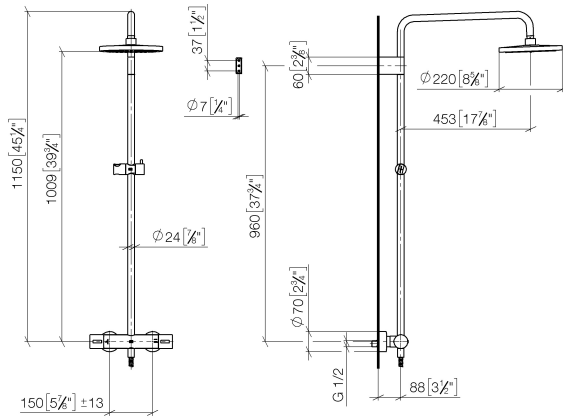

**Benötigtes Zubehör**

	<b>Handbrause - Platin</b>	28 018 979-08
--	----------------------------	---------------

ST 050 305 1979

mm [inches]  
1:10

**Durchflussdiagramm**

**Zertifikate**

DVGW\_DW-6509DN0123.      Belgaqua\_21-032-27\_5.      WRAS\_2204013.      LGA\_38737.

### Ersatzteilstückliste

Nr.	Artikelnummer	Benennung	Verbaumenge	Lieferzeit
1	90 12 05 092 20-08	Brause	1	40
2	09 23 01 039 90	Sieb	1	2
3	90 28 22 348 00-08	Rohr	1	40
4	90 17 11 150 00-08	Halter	1	40
5	90 28 22 349 00-08	Rohr	1	40
6	04 17 01 250 00-08	Anschluss	1	40
7	90 17 33 015 00-08	Griff	2	40
8	90 14 20 026 00 90	Dichtung	1	2
9	12 570 970-08	Schieber - Platin	1	40
10	28 322 970-08	Metall-Brauseschlauch 1/2" x 3/8" x 1750 mm - Platin	1	40