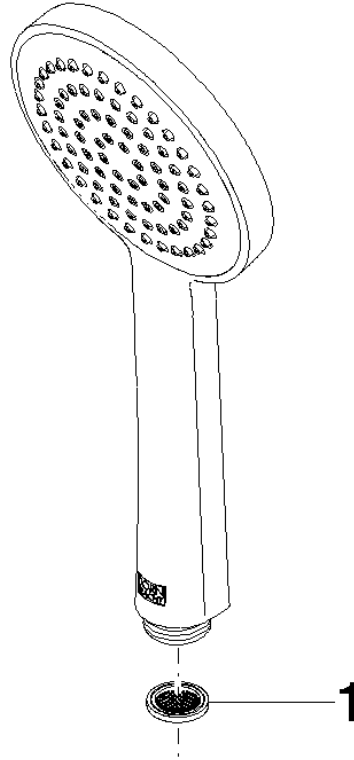

### Einzelkomponenten dieses Sets

Für dieses Set benötigen Sie folgende Komponenten

1x 28 015 979-08

1x 34 459 979-08

ST 050 305 1979

- COMPACT RAIN, Durchfluss max. 15 l/min (bei 3 Bar)
- mit Antikalk-System
- Brausekopf Ø 100 mm
- Anschluss 1/2"

ST 050 305 1979

mm [inches]

**Durchflussdiagramm**

**Zertifikate**

DVGW\_DW-6517DN0129.      WRAS\_2009011.      LGA\_29981.

ST 050 305 1979

Ersatzteile für die  
anderen  
Oberflächenvarianten  
finden Sie hier:  
Chrom

**Ersatzteilstückliste**

Nr.	Artikelnummer	Benennung	Verbaumenge	Lieferzeit
1	09 23 01 039 90	Sieb	1	2

ST 050 305 1979

Passt zu: IMO, LULU, TARA, LISSÉ, VAIA, META

- Ausladung Standbrause 453 mm
- Kopfbrause: Regenstrahl
- Regenbrause Ø 220 mm
- Regenbrause mit Antikalk-System
- Durchfluss Regenbrause max. 7 l/min (bei 3 Bar)
- Drehumstellung mit Mengenregulierung und Absperrfunktion
- Schubrosetten Ø 70 mm
- Höhe Armatur bis Regenbrause (Unterkante) 1009 mm
- Höhe Armatur bis Oberkante Bogen 1150 mm
- Stichmaß 150 mm ± 13 mm
- Metallbrauseschlauch 1750 mm mit integriertem Verdrehenschutz
- Anschluss 1/2"
- Wandrohr mit Schieber
- Rohrdurchmesser 23,5 mm
- mit Leerlauf-Funktion
- Dieses Produkt leistet einen Beitrag zur Erfüllung der Vorgaben von nachhaltigen Gebäudezertifizierungen, z.B. LEED®, BREEAM®, DGNB

### Ersatzteilstückliste

Nr.	Artikelnummer	Benennung	Verbaumenge	Lieferzeit
1	90 12 05 092 20-08	Brause	1	40
2	09 23 01 039 90	Sieb	1	2
3	90 28 22 348 00-08	Rohr	1	40
4	90 17 11 150 00-08	Halter	1	40
5	90 28 22 349 00-08	Rohr	1	40
6	04 17 01 250 00-08	Anschluss	1	40
7	90 17 33 015 00-08	Griff	2	40
8	90 14 20 026 00 90	Dichtung	1	2
9	12 570 970-08	Schieber - Platin	1	40
10	28 322 970-08	Metall-Brauseschlauch 1/2" x 3/8" x 1750 mm - Platin	1	40