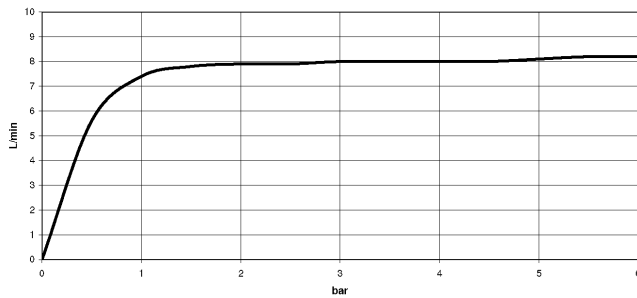

**Benötigtes Zubehör**

	<b>Handbrause - Platin</b>	28 018 979-08
--	----------------------------	---------------

ST 050 305 1979

mm [inches]  
1:10

**Durchflussdiagramm**

**Zertifikate**

DVGW\_DW-6509DN0123.      Belgaqua\_21-032-27\_5.      WRAS\_2204013.      LGA\_38737.