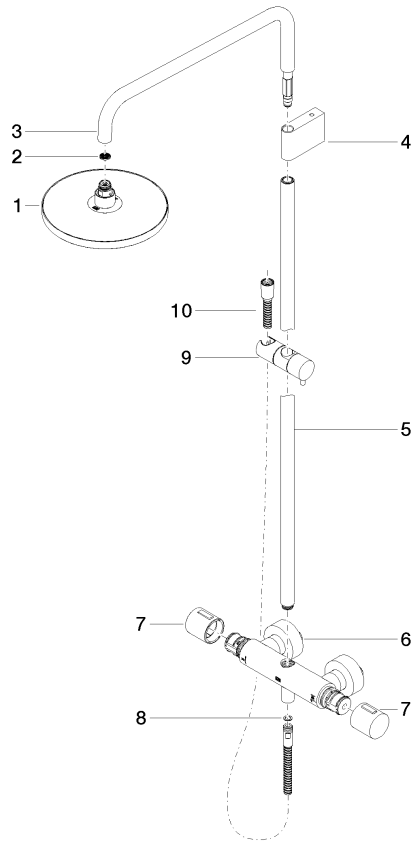

**Benötigtes Zubehör**

	<b>Handbrause FlowReduce - Platin</b>	28 012 979-08 0010
--	---------------------------------------	--------------------

**Benötigtes Zubehör**

	<b>Handbrause - Platin</b>	28 012 979-08
--	----------------------------	---------------

**Benötigtes Zubehör**

	<b>Handbrause - Platin</b>	28 018 979-08
--	----------------------------	---------------

ST 050 305 1979

mm [inches]  
1:10

**Durchflussdiagramm**

**Zertifikate**

DVGW\_DW-6509DN0123.      Belgaqua\_21-032-27\_5.      WRAS\_2204013.      LGA\_38737.

### Ersatzteilstückliste

Nr.	Artikelnummer	Benennung	Verbaumenge	Lieferzeit
1	90 12 05 092 20-08	Brause	1	40
2	09 23 01 039 90	Sieb	1	2
3	90 28 22 348 00-08	Rohr	1	40
4	90 17 11 150 00-08	Halter	1	40
5	90 28 22 349 00-08	Rohr	1	40
6	04 17 01 250 00-08	Anschluss	1	40
7	90 17 33 015 00-08	Griff	2	40
8	90 14 20 026 00 90	Dichtung	1	2
9	12 570 970-08	Schieber - Platin	1	40
10	28 322 970-08	Metall-Brauseschlauch 1/2" x 3/8" x 1750 mm - Platin	1	40