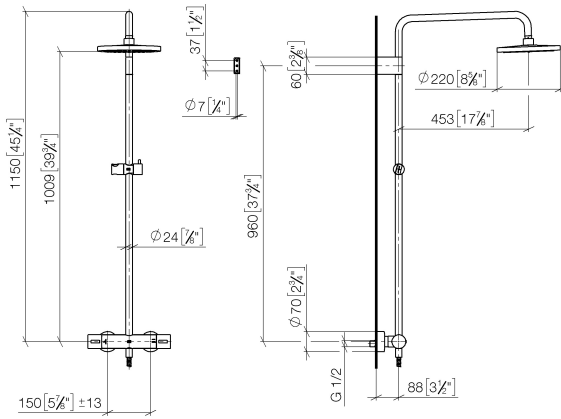

ST 050 305 2979

mm [inches]
1:10