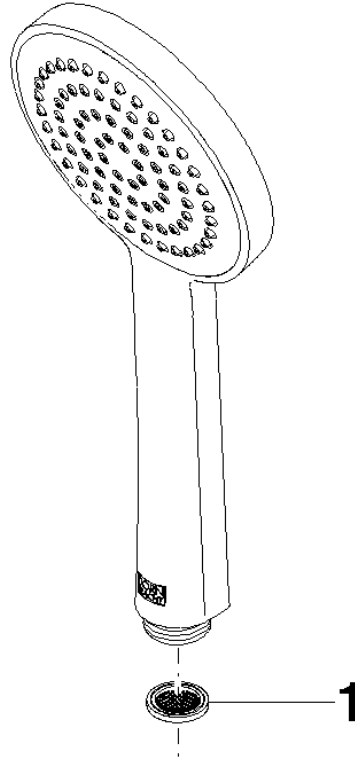

ST 050 305 2979

mm [inches]

Durchflussdiagramm

Zertifikate

DVGW_DW-
6517DN0129.

LGA_29981.

ST 050 305 2979

Ersatzteile für die
anderen
Oberflächenvarianten
finden Sie hier:
Chrom

Ersatzteilstückliste

Nr.	Artikelnummer	Benennung	Verbaumenge	Lieferzeit
1	09 23 01 039 90	Sieb	1	2

ST 050 305 2979

Passt zu: IMO, LULU, TARA, LISSÉ, VAIA, META

- Ausladung Standbrause 453 mm
- Kopfbrause: Regenstrahl
- Regenbrause Ø 220 mm
- Regenbrause mit Antikalk-System
- Durchfluss Regenbrause max. 7 l/min (bei 3 Bar)
- Drehumstellung mit Mengenregulierung und Absperrfunktion
- Schubrosetten Ø 70 mm
- Höhe Armatur bis Regenbrause (Unterkante) 1009 mm
- Höhe Armatur bis Oberkante Bogen 1150 mm
- Stichmaß 150 mm ± 13 mm
- Metallbrauseschlauch 1750 mm mit integriertem Verdrehschutz
- Anschluss 1/2"
- Wandrohr mit Schieber
- Rohrdurchmesser 23,5 mm
- mit Leerlauf-Funktion
- Dieses Produkt leistet einen Beitrag zur Erfüllung der Vorgaben von nachhaltigen Gebäudezertifizierungen, z.B. LEED®, BREEAM®, DGNB

Ersatzteile für die
anderen
Oberflächenvarianten
finden Sie hier:
Chrom

Ersatzteilstückliste

Nr.	Artikelnummer	Benennung	Verbaumenge	Lieferzeit
1	90 12 05 092 20-47	Brause	1	30
2	09 23 01 039 90	Sieb	1	2
3	90 28 22 348 00-47	Rohr	1	30
4	90 17 11 150 00-47	Halter	1	30
5	90 28 22 349 00-47	Rohr	1	30
6	04 17 01 250 00-47	Anschluss	1	60
7	90 17 33 015 00-47	Griff	2	30
8	90 14 20 026 00 90	Dichtung	1	2
9	12 570 970-47	Schieber - Champagne (22kt Gold)	1	30
10	28 322 970-47	Metall-Brauseschlauch 1/2" x 3/8" x 1750 mm - Champagne (22kt Gold)	1	30