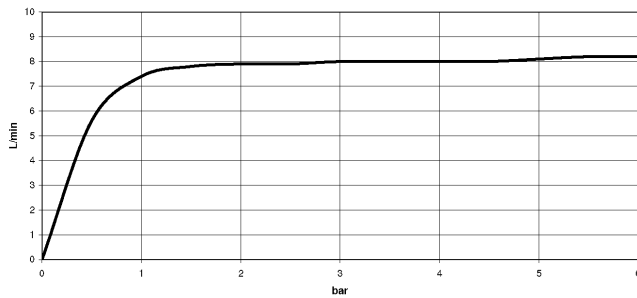

Durchflussdiagramm

Zertifikate

DVGW_DW-
6509DN0123.

WRAS_2204013.

LGA_38737.