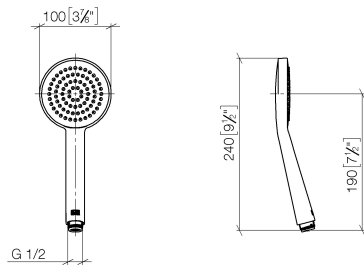

ST 050 305 2979

Passt zu: IMO, LULU, TARA, LISSÉ, VAIA, META, CYO

- Ausladung Standbrause 453 mm
- Regenbrause: PURE RAIN, Durchfluss max. 7 l/min (bei 3 Bar)
- Regenbrause Ø 220 mm
- Regenbrause mit Antikalk-System
- Handbrause: COMPACT RAIN, Durchfluss max. 15 l/min (bei 3 Bar)
- Brausekopf Ø 100 mm
- Drehumstellung mit Mengenregulierung und Absperrfunktion
- Schubrosetten Ø 70 mm
- Höhe Armatur bis Regenbrause (Unterkante) 1009 mm
- Höhe Armatur bis Oberkante Bogen 1150 mm
- Stichmaß 150 mm ± 13 mm
- Metallbrauseschlauch 1750 mm mit integriertem Verdrehenschutz
- Anschluss 1/2"
- Wandrohr mit Schieber
- Rohrdurchmesser 23,5 mm

Einzelkomponenten dieses Sets

Für dieses Set benötigen Sie folgende Komponenten

1x 28 015 979-47

1x 34 459 979-47

ST 050 305 2979

- COMPACT RAIN, Durchfluss max. 15 l/min (bei 3 Bar)
- mit Antikalk-System
- Brausekopf Ø 100 mm
- Anschluss 1/2"

ST 050 305 2979

mm [inches]

Durchflussdiagramm

Zertifikate

DVGW_DW-
6517DN0129.

LGA_29981.

ST 050 305 2979

Ersatzteile für die
anderen
Oberflächenvarianten
finden Sie hier:
Chrom

Ersatzteilstückliste

Nr.	Artikelnummer	Benennung	Verbaumenge	Lieferzeit
1	09 23 01 039 90	Sieb	1	2

ST 050 305 2979

Passt zu: IMO, LULU, TARA, LISSÉ, VAIA, META

- Ausladung Standbrause 453 mm
- Kopfbrause: Regenstrahl
- Regenbrause Ø 220 mm
- Regenbrause mit Antikalk-System
- Durchfluss Regenbrause max. 7 l/min (bei 3 Bar)
- Drehumstellung mit Mengenregulierung und Absperrfunktion
- Schubrosetten Ø 70 mm
- Höhe Armatur bis Regenbrause (Unterkante) 1009 mm
- Höhe Armatur bis Oberkante Bogen 1150 mm
- Stichmaß 150 mm ± 13 mm
- Metallbrauseschlauch 1750 mm mit integriertem Verdrehschutz
- Anschluss 1/2"
- Wandrohr mit Schieber
- Rohrdurchmesser 23,5 mm
- mit Leerlauf-Funktion
- Dieses Produkt leistet einen Beitrag zur Erfüllung der Vorgaben von nachhaltigen Gebäudezertifizierungen, z.B. LEED®, BREEAM®, DGNB