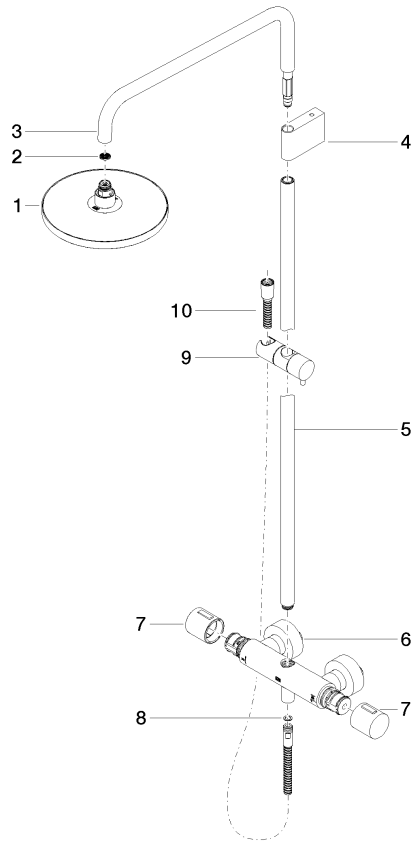

Ersatzteilstückliste

Nr.	Artikelnummer	Benennung	Verbaumenge	Lieferzeit
1	09 23 01 039 90	Sieb	1	2

ST 050 305 2979

Passt zu: IMO, LULU, TARA, LISSÉ, VAIA, META

- Ausladung Standbrause 453 mm
- Kopfbrause: Regenstrahl
- Regenbrause Ø 220 mm
- Regenbrause mit Antikalk-System
- Durchfluss Regenbrause max. 7 l/min (bei 3 Bar)
- Drehumstellung mit Mengenregulierung und Absperrfunktion
- Schubrosetten Ø 70 mm
- Höhe Armatur bis Regenbrause (Unterkante) 1009 mm
- Höhe Armatur bis Oberkante Bogen 1150 mm
- Stichmaß 150 mm ± 13 mm
- Metallbrauseschlauch 1750 mm mit integriertem Verdrehschutz
- Anschluss 1/2"
- Wandrohr mit Schieber
- Rohrdurchmesser 23,5 mm
- mit Leerlauf-Funktion
- Dieses Produkt leistet einen Beitrag zur Erfüllung der Vorgaben von nachhaltigen Gebäudezertifizierungen, z.B. LEED®, BREEAM®, DGNB

ST 050 305 2979

mm [inches]
1:10

Durchflussdiagramm

Zertifikate

DVGW_DW-
6509DN0123.

WRAS_2204013.

LGA_38737.

ST 050 305 2979

Ersatzteile für die
anderen
Oberflächenvarianten
finden Sie hier:
Chrom

Ersatzteilstückliste

Nr.	Artikelnummer	Benennung	Verbaumenge	Lieferzeit
1	90 12 05 092 20-47	Brause	1	30
2	09 23 01 039 90	Sieb	1	2
3	90 28 22 348 00-47	Rohr	1	30
4	90 17 11 150 00-47	Halter	1	30
5	90 28 22 349 00-47	Rohr	1	30
6	04 17 01 250 00-47	Anschluss	1	60
7	90 17 33 015 00-47	Griff	2	30
8	90 14 20 026 00 90	Dichtung	1	2
9	12 570 970-47	Schieber - Champagne (22kt Gold)	1	30
10	28 322 970-47	Metall-Brauseschlauch 1/2" x 3/8" x 1750 mm - Champagne (22kt Gold)	1	30