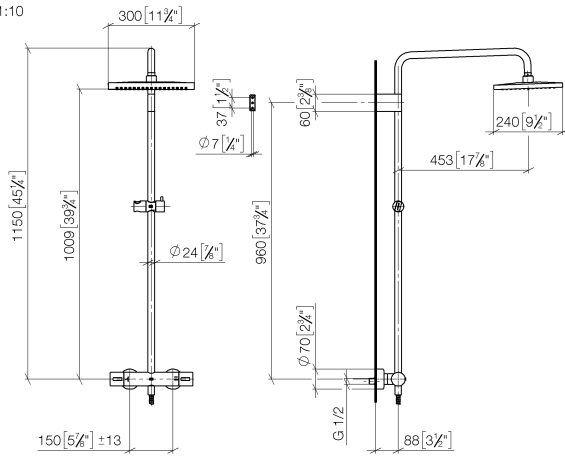

Einzelkomponenten dieses Sets

Für dieses Set benötigen Sie folgende Komponenten

1x 34 459 980-00

1x 28 018 979-00

ST 050 306 0980

Passt zu: IMO, MEM, CL.1, CYO

- Ausladung Standbrause 453 mm
- Kopfbrause: Regenstrahl
- Regenbrause 300 x 240 mm
- Regenbrause mit Antikalk-System
- Durchfluss Regenbrause max. 20 l/min (bei 3 Bar)
- Funktion ab: 12 l/min
- Drehumstellung mit Mengenregulierung und Absperrfunktion
- Schubrosetten Ø 70 mm
- Höhe Armatur bis Regenbrause (Unterkante) 1009 mm
- Höhe Armatur bis Oberkante Bogen 1150 mm
- Stichtmaß 150 mm ± 13 mm
- Metallbrauseschlauch 1750 mm mit integriertem Verdrehenschutz
- Anschluss 1/2"
- Wandrohr mit Schieber
- Rohrdurchmesser 23,5 mm
- mit Leerlauf-Funktion

mm [inches]
1:10

Durchflussdiagramm

Zertifikate

LGA_29987.

Belgaqua_21-032-
27_5.

WRAS_2204013.

LGA_38669.

Ersatzteilstückliste

Nr.	Artikelnummer	Benennung	Verbaumenge	Lieferzeit
1	04 12 05 063 00-00	Brause	1	10
2	09 23 01 039 90	Sieb	1	2
3	90 28 22 348 00-00	Rohr	1	10
4	90 17 11 150 00-00	Halter	1	10
5	90 28 22 349 00-00	Rohr	1	10
6	04 17 01 250 00-00	Anschluss	1	10
7	90 17 33 015 00-00	Griff	2	10
8	90 14 20 026 00 90	Dichtung	1	2
9	12 570 970-00	Schieber - Chrom	1	10
10	28 322 970-00	Metall-Brauseschlauch 1/2" x 3/8" x 1750 mm - Chrom	1	2