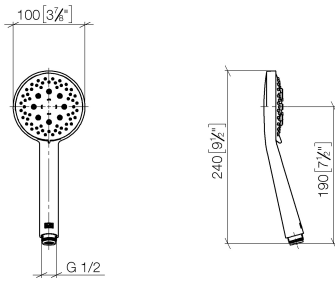

ST 050 306 0980

mm [inches]