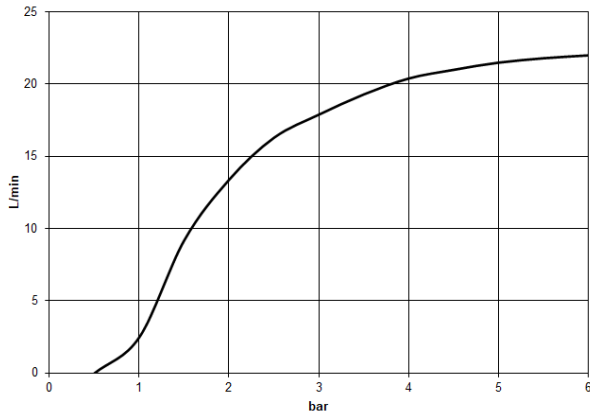

Durchflussdiagramm

Zertifikate

LGA_29987.

Belgaqua_21-032-
27_5.

WRAS_2204013.

LGA_38669.