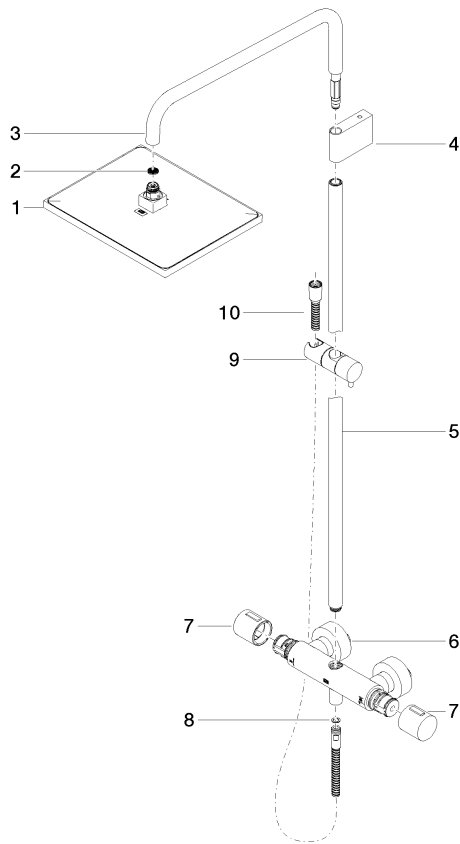

Einzelkomponenten dieses Sets

Für dieses Set benötigen Sie folgende Komponenten

1x 34 459 980-00

1x 28 018 979-00

ST 050 306 0980

Passt zu: IMO, MEM, CL.1, CYO

- Ausladung Standbrause 453 mm
- Kopfbrause: Regenstrahl
- Regenbrause 300 x 240 mm
- Regenbrause mit Antikalk-System
- Durchfluss Regenbrause max. 20 l/min (bei 3 Bar)
- Funktion ab: 12 l/min
- Drehumstellung mit Mengenregulierung und Absperrfunktion
- Schubrosetten Ø 70 mm
- Höhe Armatur bis Regenbrause (Unterkante) 1009 mm
- Höhe Armatur bis Oberkante Bogen 1150 mm
- Stichtmaß 150 mm ± 13 mm
- Metallbrauseschlauch 1750 mm mit integriertem Verdrehenschutz
- Anschluss 1/2"
- Wandrohr mit Schieber
- Rohrdurchmesser 23,5 mm
- mit Leerlauf-Funktion

mm [inches]
1:10

Durchflussdiagramm

Zertifikate

LGA_29987.

Belgaqua_21-032-
27_5.

WRAS_2204013.

LGA_38669.

Ersatzteilstückliste

Nr.	Artikelnummer	Benennung	Verbaumenge	Lieferzeit
1	04 12 05 063 00-00	Brause	1	10
2	09 23 01 039 90	Sieb	1	2
3	90 28 22 348 00-00	Rohr	1	10
4	90 17 11 150 00-00	Halter	1	10
5	90 28 22 349 00-00	Rohr	1	10
6	04 17 01 250 00-00	Anschluss	1	10
7	90 17 33 015 00-00	Griff	2	10
8	90 14 20 026 00 90	Dichtung	1	2
9	12 570 970-00	Schieber - Chrom	1	10
10	28 322 970-00	Metall-Brauseschlauch 1/2" x 3/8" x 1750 mm - Chrom	1	2

ST 050 306 0980

- Dreifach bzw. fünffach verstellbar: COMPACT RAIN, COMPACT SOFT FLOW, COMPACT AQUAPRESSURE FLOW, Durchfluss max. 15 l/min (bei 3 Bar)
- mit Antikalk-System
- Brausekopf Ø 100 mm
- Anschluss 1/2"
- Funktion ab: 7 l/min