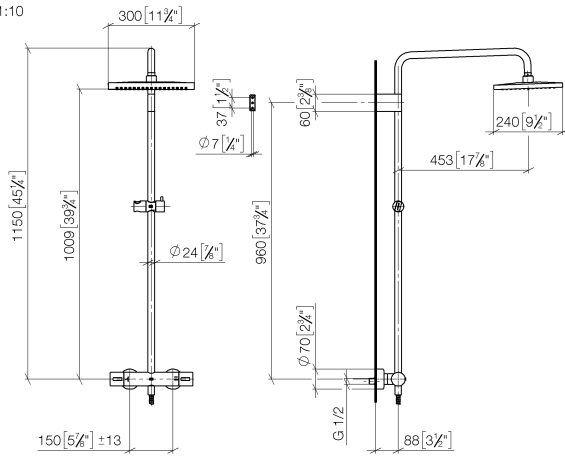

Benötigtes Zubehör

	SERIENNEUTRAL Handbrause - Platin gebürstet	28 029 979-06
--	----------------------------------------------------	---------------

ST 050 306 0980

mm [inches]
1:10

Durchflussdiagramm

Zertifikate