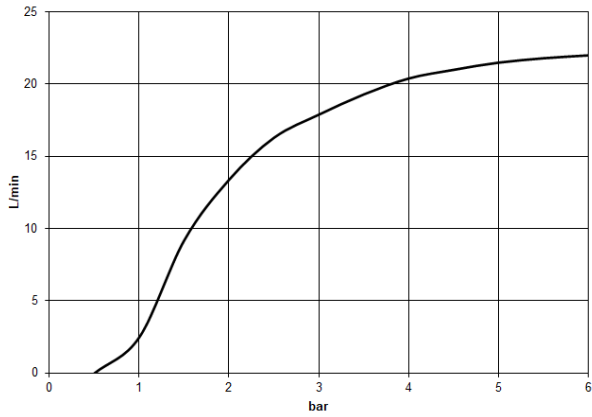

Benötigtes Zubehör

	SERIENNEUTRAL Handbrause - Platin gebürstet	28 029 979-06
--	----------------------------------------------------	---------------

ST 050 306 0980

mm [inches]
1:10

Durchflussdiagramm

Zertifikate