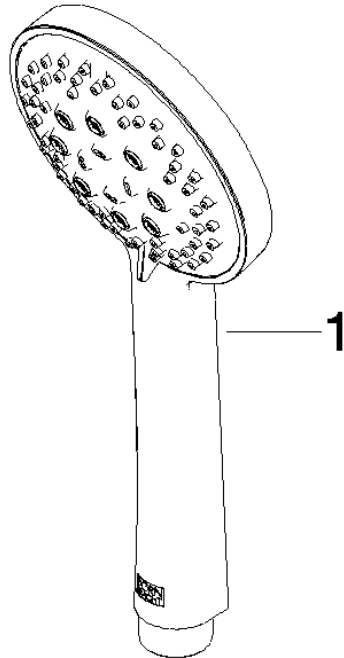

Benötigtes Zubehör

	SERIENNEUTRAL Handbrause - Platin gebürstet	28 029 979-06
--	----------------------------------------------------	---------------

ST 050 306 0980

mm [inches]
1:10

Durchflussdiagramm

Zertifikate

LGA_29987.

Belgaqua_21-032-
27_5.

WRAS_2204013.

LGA_38669.

ST 050 306 0980

Ersatzteile für die
anderen
Oberflächenvarianten
finden Sie hier:
Chrom

Ersatzteilstückliste

Nr.	Artikelnummer	Benennung	Verbaumenge	Lieferzeit
1	04 12 05 063 00-06	Brause	1	10
2	09 23 01 039 90	Sieb	1	2
3	90 28 22 348 00-06	Rohr	1	10
4	90 17 11 150 00-06	Halter	1	10
5	90 28 22 349 00-06	Rohr	1	10
6	04 17 01 250 00-06	Anschluss	1	10
7	90 17 33 015 00-06	Griff	2	10
8	90 14 20 026 00 90	Dichtung	1	2
9	12 570 970-06	Schieber - Platin gebürstet	1	10
10	28 322 970-06	Metall-Brauseschlauch 1/2" x 3/8" x 1750 mm - Platin gebürstet	1	2

ST 050 306 0980

mm [inches]

Durchflussdiagramm

Zertifikate

LGA_29984.

DVGW_DW-
6517DN0129.

WRAS_2210003.

ST 050 306 0980

Ersatzteile für die
anderen
Oberflächenvarianten
finden Sie hier:
Chrom

**Ersatzteilstückliste**

Nr.	Artikelnummer	Benennung	Verbaumenge	Lieferzeit
1	09 23 01 039 90	Sieb	1	2