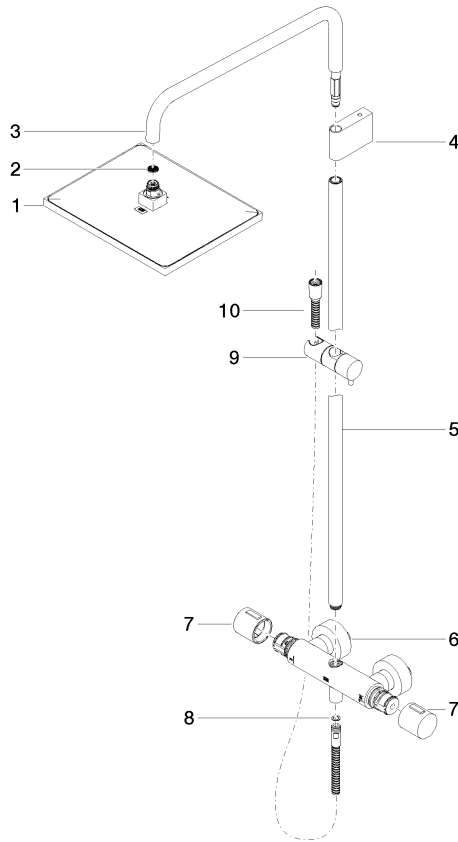

Benötigtes Zubehör

	SERIENNEUTRAL Handbrause - Platin gebürstet	28 029 979-06
--	----------------------------------------------------	---------------

ST 050 306 0980

mm [inches]
1:10

Durchflussdiagramm

Zertifikate

LGA_29987.

Belgaqua_21-032-
27_5.

WRAS_2204013.

LGA_38669.

ST 050 306 0980

Ersatzteile für die
anderen
Oberflächenvarianten
finden Sie hier:
Chrom

Ersatzteilstückliste

Nr.	Artikelnummer	Benennung	Verbaumenge	Lieferzeit
1	04 12 05 063 00-06	Brause	1	10
2	09 23 01 039 90	Sieb	1	2
3	90 28 22 348 00-06	Rohr	1	10
4	90 17 11 150 00-06	Halter	1	10
5	90 28 22 349 00-06	Rohr	1	10
6	04 17 01 250 00-06	Anschluss	1	10
7	90 17 33 015 00-06	Griff	2	10
8	90 14 20 026 00 90	Dichtung	1	2
9	12 570 970-06	Schieber - Platin gebürstet	1	10
10	28 322 970-06	Metall-Brauseschlauch 1/2" x 3/8" x 1750 mm - Platin gebürstet	1	2

ST 050 306 0980

- Dreifach bzw. fünffach verstellbar: COMPACT RAIN, COMPACT SOFT FLOW, COMPACT AQUAPRESSURE FLOW, Durchfluss max. 15 l/min (bei 3 Bar)
- mit Antikalk-System
- Brausekopf Ø 100 mm
- Anschluss 1/2"
- Funktion ab: 7 l/min