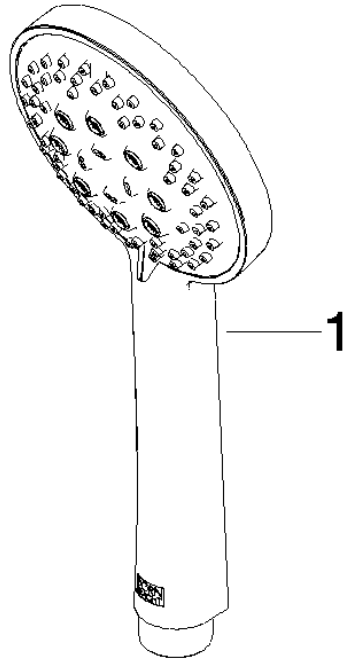

Einzelkomponenten dieses Sets

Für dieses Set benötigen Sie folgende Komponenten

1x 28 018 979-27

1x 34 459 980-27

ST 050 306 0980

- Dreifach bzw. fünffach verstellbar: COMPACT RAIN, COMPACT SOFT FLOW, COMPACT AQUAPRESSURE FLOW, Durchfluss max. 15 l/min (bei 3 Bar)
- mit Antikalk-System
- Brausekopf Ø 100 mm
- Anschluss 1/2"
- Funktion ab: 7 l/min

ST 050 306 0980

mm [inches]

Durchflussdiagramm

Zertifikate

LGA_29984.

WRAS_2210003.

ST 050 306 0980

Ersatzteile für die
anderen
Oberflächenvarianten
finden Sie hier:
Chrom

Ersatzteilstückliste

Nr.	Artikelnummer	Benennung	Verbaumenge	Lieferzeit
1	09 23 01 039 90	Sieb	1	2

ST 050 306 0980

Passt zu: IMO, MEM, CL.1, CYO

- Ausladung Standbrause 453 mm
- Kopfbrause: Regenstrahl
- Regenbrause 300 x 240 mm
- Regenbrause mit Antikalk-System
- Durchfluss Regenbrause max. 20 l/min (bei 3 Bar)
- Funktion ab: 12 l/min
- Drehumstellung mit Mengenregulierung und Absperrfunktion
- Schubrosetten Ø 70 mm
- Höhe Armatur bis Regenbrause (Unterkante) 1009 mm
- Höhe Armatur bis Oberkante Bogen 1150 mm
- Stichmaß 150 mm ± 13 mm
- Metallbrauseschlauch 1750 mm mit integriertem Verdrehschutz
- Anschluss 1/2"
- Wandrohr mit Schieber
- Rohrdurchmesser 23,5 mm
- mit Leerlauf-Funktion