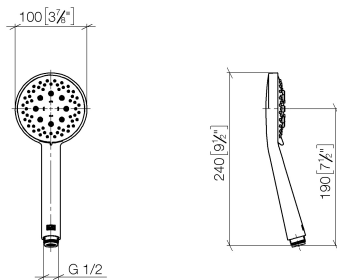

ST 050 306 0980

Passt zu: IMO, MEM, CL.1, CYO

- Ausladung Standbrause 453 mm
- Regenbrause: PURE RAIN, Durchfluss max. 20 l/min (bei 3 Bar)
- Funktion ab: 12 l/min
- Regenbrause 300 x 240 mm
- Regenbrause mit Antikalk-System
- Handbrause: COMPACT RAIN, Durchfluss max. 15 l/min (bei 3 Bar)
- Brausekopf Ø 100 mm
- Drehumstellung mit Mengenregulierung und Absperrfunktion
- Schubrosetten Ø 70 mm
- Höhe Armatur bis Regenbrause (Unterkante) 1009 mm
- Höhe Armatur bis Oberkante Bogen 1150 mm
- Stichmaß 150 mm ± 13 mm
- Metallbrauseschlauch 1750 mm mit integriertem Verdrehenschutz
- Anschluss 1/2"
- Wandrohr mit Schieber
- Rohrdurchmesser 23,5 mm

Einzelkomponenten dieses Sets

Für dieses Set benötigen Sie folgende Komponenten

1x 28 018 979-27

1x 34 459 980-27

ST 050 306 0980

- Dreifach bzw. fünffach verstellbar: COMPACT RAIN, COMPACT SOFT FLOW, COMPACT AQUAPRESSURE FLOW, Durchfluss max. 15 l/min (bei 3 Bar)
- mit Antikalk-System
- Brausekopf Ø 100 mm
- Anschluss 1/2"
- Funktion ab: 7 l/min

ST 050 306 0980

mm [inches]

Durchflussdiagramm

Zertifikate

LGA_29984.

WRAS_2210003.

ST 050 306 0980

Ersatzteile für die
anderen
Oberflächenvarianten
finden Sie hier:
Chrom

Ersatzteilstückliste

Nr.	Artikelnummer	Benennung	Verbaumenge	Lieferzeit
1	09 23 01 039 90	Sieb	1	2

ST 050 306 0980

Passt zu: IMO, MEM, CL.1, CYO

- Ausladung Standbrause 453 mm
- Kopfbrause: Regenstrahl
- Regenbrause 300 x 240 mm
- Regenbrause mit Antikalk-System
- Durchfluss Regenbrause max. 20 l/min (bei 3 Bar)
- Funktion ab: 12 l/min
- Drehumstellung mit Mengenregulierung und Absperrfunktion
- Schubrosetten Ø 70 mm
- Höhe Armatur bis Regenbrause (Unterkante) 1009 mm
- Höhe Armatur bis Oberkante Bogen 1150 mm
- Stichmaß 150 mm ± 13 mm
- Metallbrauseschlauch 1750 mm mit integriertem Verdrehschutz
- Anschluss 1/2"
- Wandrohr mit Schieber
- Rohrdurchmesser 23,5 mm
- mit Leerlauf-Funktion