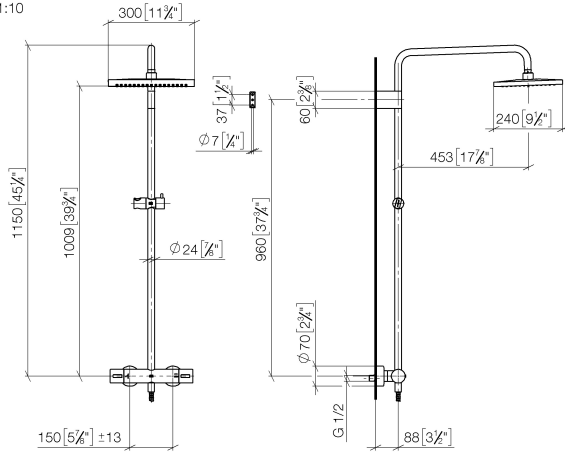

	Handbrause - Light Gold gebürstet	28 017 979-27
--	--	---------------

Benötigtes Zubehör

	Handbrause FlowReduce - Light Gold gebürstet	28 012 979-27 0010
--	---	-----------------------

Benötigtes Zubehör

	Handbrause - Light Gold gebürstet	28 018 979-27
--	--	---------------

ST 050 306 0980

mm [inches]
1:10

Durchflussdiagramm

Zertifikate

LGA_29987.

WRAS_2204013.

LGA_38669.