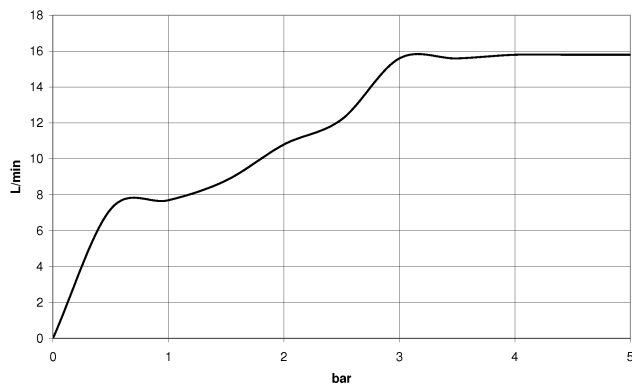

Durchflussdiagramm

Zertifikate

LGA_29984.

WRAS_2210003.