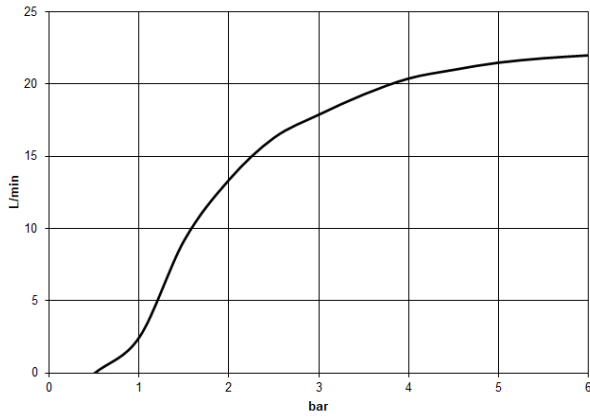

Durchflussdiagramm

Zertifikate

LGA_29987.

WRAS_2204013.

LGA_38669.