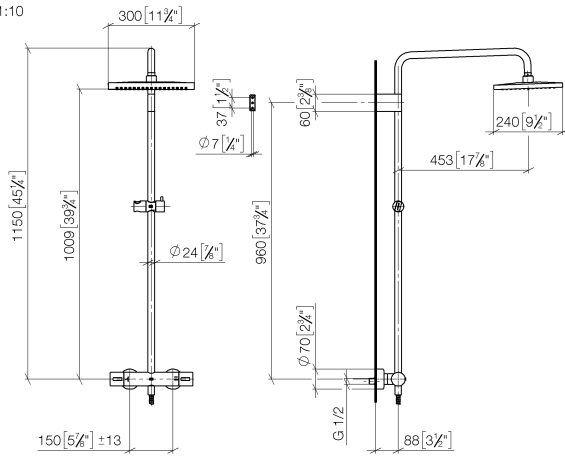

ST 050 306 0980

mm [inches]
1:10