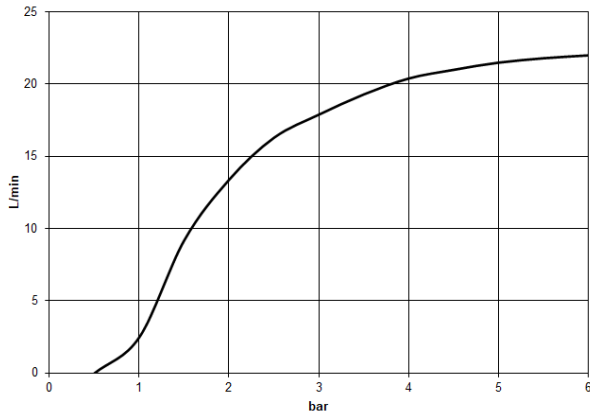

Benötigtes Zubehör

	SERIENNEUTRAL Handbrause - Schwarz matt	28 029 979-33
--	--	---------------

ST 050 306 0980

mm [inches]
1:10

Durchflussdiagramm

Zertifikate

LGA_29987.

Belgaqua_21-032-
27_5.