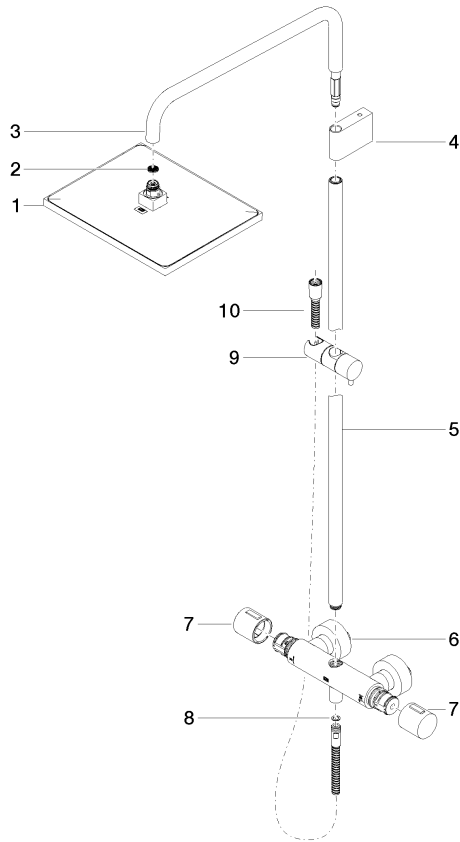

Benötigtes Zubehör

	SERIENNEUTRAL Handbrause - Schwarz matt	28 029 979-33
--	--	---------------

ST 050 306 0980

mm [inches]
1:10

Durchflussdiagramm

Zertifikate

LGA_29987.

Belgaqua_21-032-
27_5.

WRAS_2204013.

LGA_38669.

ST 050 306 0980

Ersatzteile für die
anderen
Oberflächenvarianten
finden Sie hier:
Chrom

Ersatzteilstückliste

Nr.	Artikelnummer	Benennung	Verbaumenge	Lieferzeit
1	04 12 05 063 00-33	Brause	1	30
2	09 23 01 039 90	Sieb	1	2
3	90 28 22 348 00-33	Rohr	1	30
4	90 17 11 150 00-33	Halter	1	30
5	90 28 22 349 00-33	Rohr	1	30
6	04 17 01 250 00-33	Anschluss	1	30
7	90 17 33 015 00-33	Griff	2	30
8	90 14 20 026 00 90	Dichtung	1	2
9	12 570 970-33	Schieber - Schwarz matt	1	30
10	28 322 970-33	Metall-Brauseschlauch 1/2" x 3/8" x 1750 mm - Schwarz matt	1	2