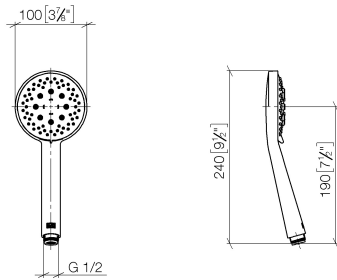

**SYMETRICS Shower Pipe mit Brause-Thermostat - Champagne gebürstet
(22kt Gold)**

IMO

ST 050 306 0980

Passt zu: IMO, MEM, CL.1, CYO

- Ausladung Standbrause 453 mm
- Regenbrause: PURE RAIN, Durchfluss max. 20 l/min (bei 3 Bar)
- Funktion ab: 12 l/min
- Regenbrause 300 x 240 mm
- Regenbrause mit Antikalk-System
- Handbrause: COMPACT RAIN, Durchfluss max. 15 l/min (bei 3 Bar)
- Brausekopf Ø 100 mm
- Drehumstellung mit Mengenregulierung und Absperrfunktion
- Schubrosetten Ø 70 mm
- Höhe Armatur bis Regenbrause (Unterkante) 1009 mm
- Höhe Armatur bis Oberkante Bogen 1150 mm
- Stichmaß 150 mm ± 13 mm
- Metallbrauseschlauch 1750 mm mit integriertem Verdrehschutz
- Anschluss 1/2"
- Wandrohr mit Schieber
- Rohrdurchmesser 23,5 mm

SYMETRICS Shower Pipe mit Brause-Thermostat - Champagne gebürstet (22kt Gold)

IMO

ST 050 306 0980

- Dreifach bzw. fünffach verstellbar: COMPACT RAIN, COMPACT SOFT FLOW, COMPACT AQUAPRESSURE FLOW, Durchfluss max. 15 l/min (bei 3 Bar)
- mit Antikalk-System
- Brausekopf Ø 100 mm
- Anschluss 1/2"
- Funktion ab: 7 l/min

SYMETRICS Shower Pipe mit Brause-Thermostat - Champagne gebürstet
(22kt Gold)

IMO

ST 050 306 0980

SYMETRICS Shower Pipe mit Brause-Thermostat - Champagne gebürstet
(22kt Gold)

IMO

ST 050 306 0980

ST 050 306 0080
mm [inches]

Durchflussdiagramm

Zertifikate

LGA_29984.

DVGW_DW-
6517DN0129.

WRAS_2210003.

**SYMETRICS Shower Pipe mit Brause-Thermostat - Champagne gebürstet
(22kt Gold)**

ST 050 306 0980
Ersatzteile für die
anderen
Oberflächenvarianten
finden Sie hier:
Chrom