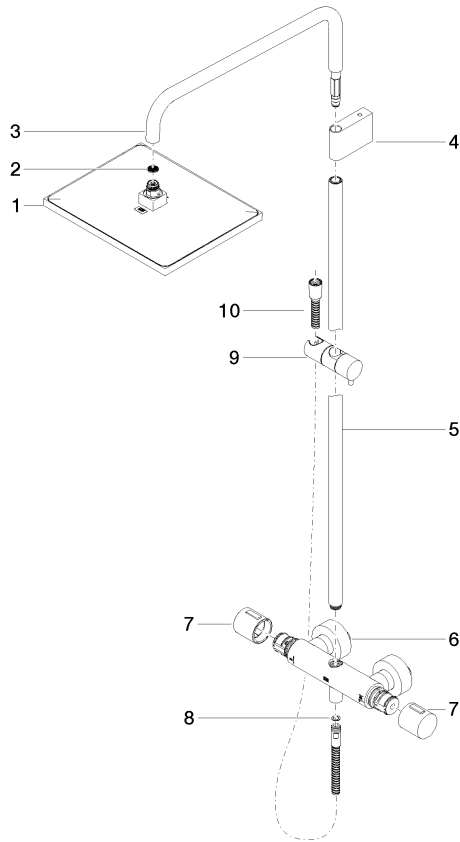

ST 050 306 0080
mm [inches]
1:10

Durchflussdiagramm

Zertifikate

LGA_29987.

WRAS_2204013.

LGA_38669.

**SYMETRICS Shower Pipe mit Brause-Thermostat - Champagne gebürstet
(22kt Gold)**

ST 050 306 0980
Ersatzteile für die
anderen
Oberflächenvarianten
finden Sie hier:
Chrom

Ersatzteilstückliste

Nr.	Artikelnummer	Benennung	Verbaumenge	Lieferzeit
1	04 12 05 063 00-46	Brause	1	30
2	09 23 01 039 90	Sieb	1	2
3	90 28 22 348 00-46	Rohr	1	30
4	90 17 11 150 00-46	Halter	1	30
5	90 28 22 349 00-46	Rohr	1	30
6	04 17 01 250 00-46	Anschluss	1	60
7	90 17 33 015 00-46	Griff	2	30
8	90 14 20 026 00 90	Dichtung	1	2
9	12 570 970-46	Schieber - Champagne gebürstet (22kt Gold)	1	30
10	28 322 970-46	Metall-Brauseschlauch 1/2" x 3/8" x 1750 mm - Champagne gebürstet (22kt Gold)	1	30