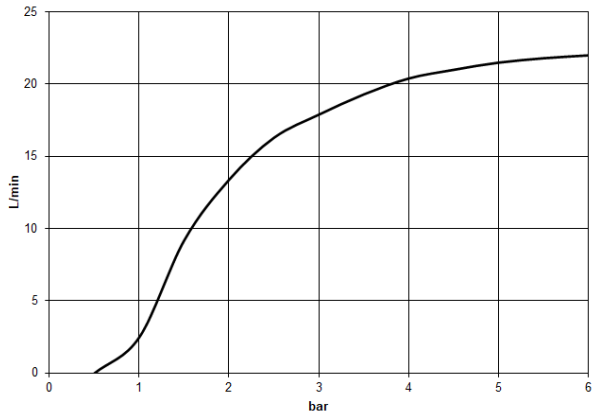

Durchflussdiagramm

Zertifikate

LGA_29987.

WRAS_2204013.

LGA_38669.