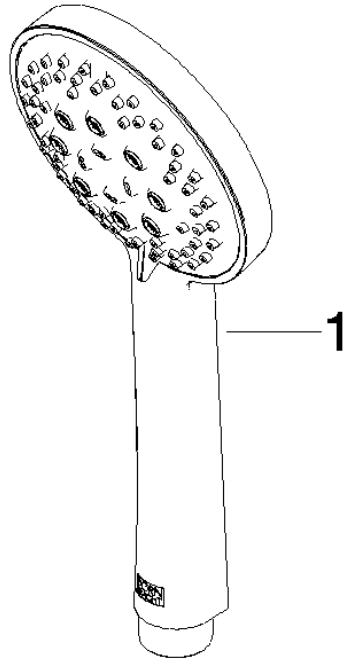

SYMETRICS Shower Pipe mit Brause-Thermostat - Champagne gebürstet
(22kt Gold)

IMO

ST 050 306 0980

SYMETRICS Shower Pipe mit Brause-Thermostat - Champagne gebürstet
(22kt Gold)

IMO

ST 050 306 0980

ST 050 306 0080
mm [inches]

Durchflussdiagramm

Zertifikate

LGA_29984.

DVGW_DW-
6517DN0129.

WRAS_2210003.

**SYMETRICS Shower Pipe mit Brause-Thermostat - Champagne gebürstet
(22kt Gold)**

ST 050 306 0980
Ersatzteile für die
anderen
Oberflächenvarianten
finden Sie hier:
Chrom

Ersatzteilstückliste

Nr.	Artikelnummer	Benennung	Verbaumenge	Lieferzeit
1	09 23 01 039 90	Sieb	1	2

SYMETRICS Shower Pipe mit Brause-Thermostat - Champagne gebürstet (22kt Gold)

IMO

ST 050 306 0980

Passt zu: IMO, MEM, CL.1, CYO

- Ausladung Standbrause 453 mm
- Kopfbrause: Regenstrahl
- Regenbrause 300 x 240 mm
- Regenbrause mit Antikalk-System
- Durchfluss Regenbrause max. 20 l/min (bei 3 Bar)
- Funktion ab: 12 l/min
- Drehumstellung mit Mengenregulierung und Absperrfunktion
- Schubrosetten Ø 70 mm
- Höhe Armatur bis Regenbrause (Unterkante) 1009 mm
- Höhe Armatur bis Oberkante Bogen 1150 mm
- Stichmaß 150 mm ± 13 mm
- Metallbrauseschlauch 1750 mm mit integriertem Verdrehenschutz
- Anschluss 1/2"
- Wandrohr mit Schieber
- Rohrdurchmesser 23,5 mm
- mit Leerlauf-Funktion