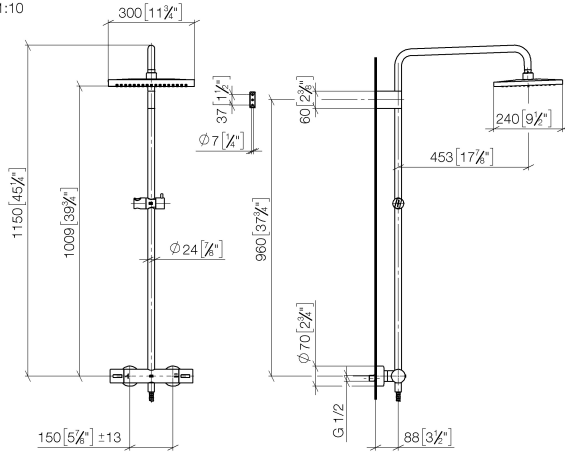

Benötigtes Zubehör

	SERIENNEUTRAL Handbrause - Champagne (22kt Gold)	28 025 979-47 0010
--	---	-----------------------

SYMETRICS Shower Pipe mit Brause-Thermostat - Champagne gebürstet
(22kt Gold)

IMO

ST 050 306 0980

ST 050 306 0080
mm [inches]
1:10

Durchflussdiagramm

Zertifikate

LGA_29987.

WRAS_2204013.

LGA_38669.

**SYMETRICS Shower Pipe mit Brause-Thermostat - Champagne gebürstet
(22kt Gold)**

ST 050 306 0980
Ersatzteile für die
anderen
Oberflächenvarianten
finden Sie hier:
Chrom

Ersatzteilstückliste

Nr.	Artikelnummer	Benennung	Verbaumenge	Lieferzeit
1	04 12 05 063 00-46	Brause	1	30
2	09 23 01 039 90	Sieb	1	2
3	90 28 22 348 00-46	Rohr	1	30
4	90 17 11 150 00-46	Halter	1	30
5	90 28 22 349 00-46	Rohr	1	30
6	04 17 01 250 00-46	Anschluss	1	60
7	90 17 33 015 00-46	Griff	2	30
8	90 14 20 026 00 90	Dichtung	1	2
9	12 570 970-46	Schieber - Champagne gebürstet (22kt Gold)	1	30
10	28 322 970-46	Metall-Brauseschlauch 1/2" x 3/8" x 1750 mm - Champagne gebürstet (22kt Gold)	1	30