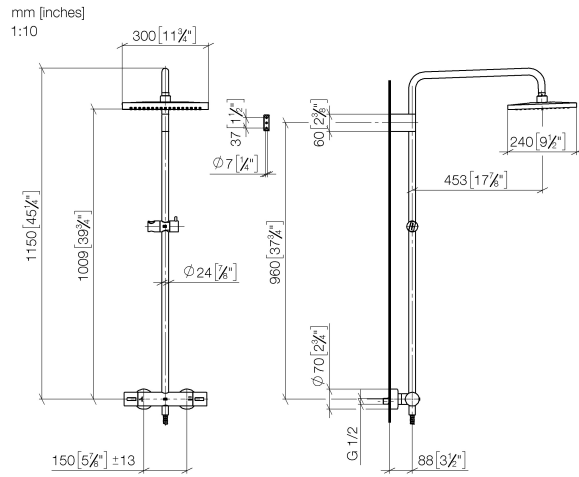

ST 050 306 0980