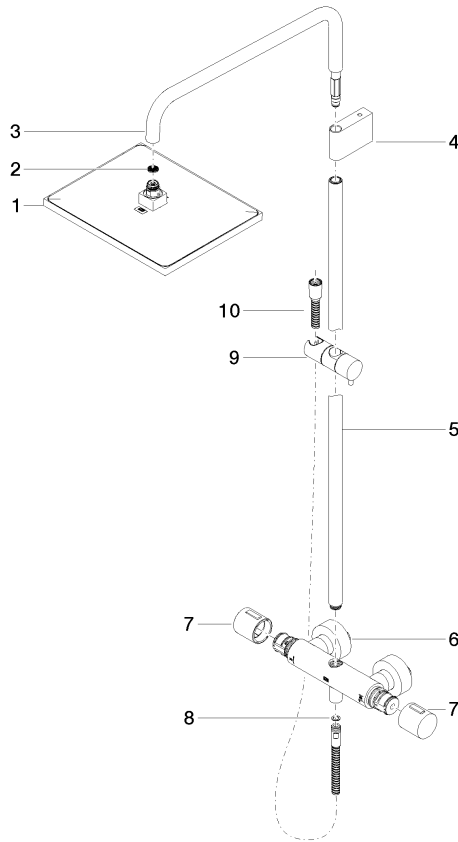

### Durchflussdiagramm

### Ersatzteilstückliste

Nr.	Artikelnummer	Benennung	Verbaumenge	Lieferzeit
1	04 12 05 063 00-99	Brause	1	30
2	09 23 01 039 90	Sieb	1	2
3	90 28 22 348 00-99	Rohr	1	30
4	90 17 11 150 00-99	Halter	1	30
5	90 28 22 349 00-99	Rohr	1	30
6	04 17 01 250 00-99	Anschluss	1	30
7	90 17 33 015 00-99	Griff	2	30
8	90 14 20 026 00 90	Dichtung	1	2
9	12 570 970-99	Schieber - Dark Platinum gebürstet	1	30
10	28 322 970-99	Metall-Brauseschlauch 1/2" x 3/8" x 1750 mm - Dark Platinum gebürstet	1	2