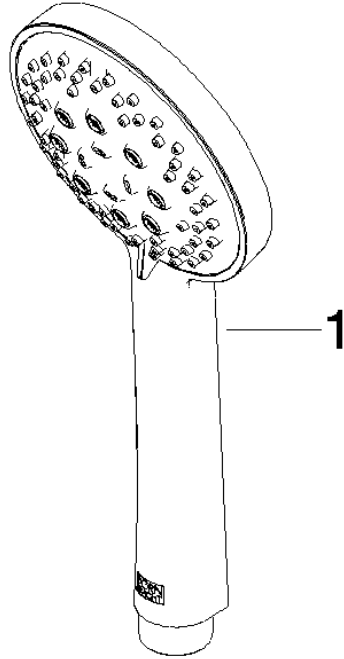

ST 050 306 0980

Ersatzteile für die
anderen
Oberflächenvarianten
finden Sie hier:
Chrom

Ersatzteilstückliste

Nr.	Artikelnummer	Benennung	Verbaumenge	Lieferzeit
1	09 23 01 039 90	Sieb	1	2