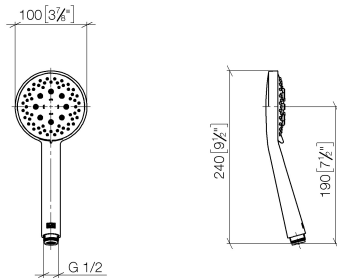

ST 050 306 0980

mm [inches]