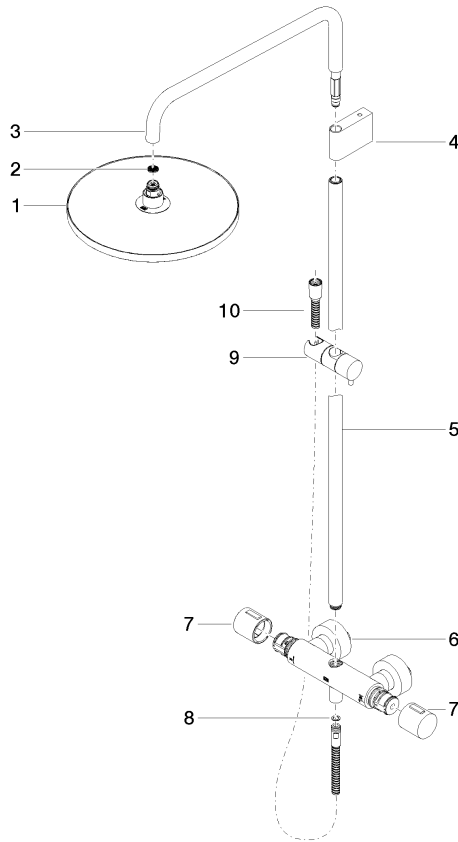

- Ausladung Standbrause 453 mm
- Kopfbrause: Regenstrahl
- Regenbrause Ø 300 mm
- Regenbrause mit Antikalk-System
- Durchfluss Regenbrause max. 14 l/min (bei 3 Bar)
- Funktion ab: 10 l/min
- Drehumstellung mit Mengenregulierung und Absperrfunktion
- Schubrosetten Ø 70 mm
- Höhe Armatur bis Regenbrause (Unterkante) 1009 mm
- Höhe Armatur bis Oberkante Bogen 1150 mm
- Stichmaß 150 mm ± 13 mm
- Metallbrauseschlauch 1750 mm mit integriertem Verdrehschutz
- Anschluss 1/2"
- Wandrohr mit Schieber
- Rohrdurchmesser 23,5 mm
- mit Leerlauf-Funktion

ST 050 306 6979

mm [inches]
1:10

Durchflussdiagramm

Zertifikate

DVGW_DW-6509DN0123. Belgaqua_21-032-27_5. WRAS_2204013. LGA_38736.

ST 050 306 6979

Ersatzteile für die
anderen
Oberflächenvarianten
finden Sie hier:
Chrom

Ersatzteilstückliste

Nr.	Artikelnummer	Benennung	Verbaumenge	Lieferzeit
1	04 12 05 091 00-93	Brause	1	20
2	09 23 01 039 90	Sieb	1	2
3	90 28 22 348 00-93	Rohr	1	20
4	90 17 11 150 00-93	Halter	1	20
5	90 28 22 349 00-93	Rohr	1	20
6	04 17 01 250 00-93	Anschluss	1	20
7	90 17 33 015 00-93	Griff	2	20
8	90 14 20 026 00 90	Dichtung	1	2
9	12 570 970-93	Schieber - Chrom gebürstet	1	20
10	28 322 970-93	Metall-Brauseschlauch 1/2" x 3/8" x 1750 mm - Chrom gebürstet	1	20