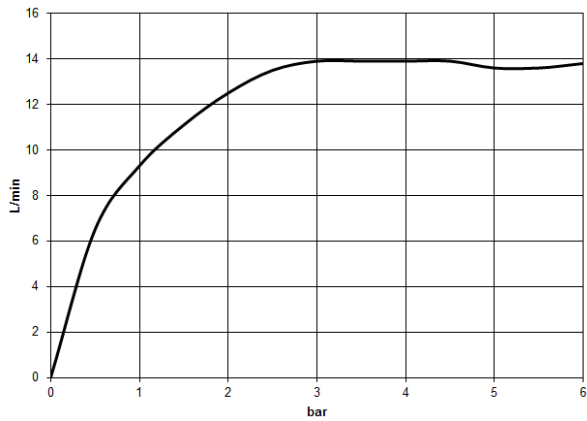

Durchflussdiagramm

Zertifikate

DVGW_DW-6509DN0123.   Belgaqua_21-032-27_5.   WRAS_2204013.   LGA_38736.