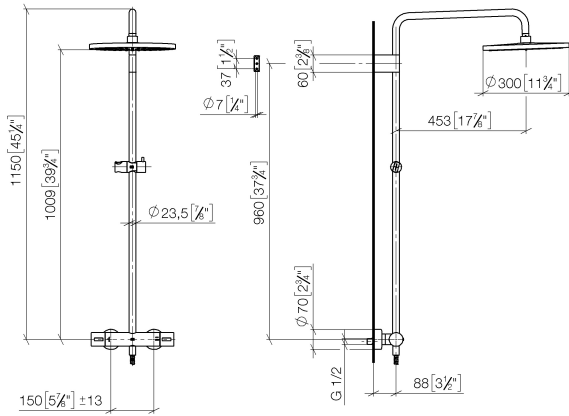

- Ausladung Standbrause 453 mm
- Kopfbrause: Regenstrahl
- Regenbrause Ø 300 mm
- Regenbrause mit Antikalk-System
- Durchfluss Regenbrause max. 14 l/min (bei 3 Bar)
- Funktion ab: 10 l/min
- Drehumstellung mit Mengenregulierung und Absperrfunktion
- Schubrosetten Ø 70 mm
- Höhe Armatur bis Regenbrause (Unterkante) 1009 mm
- Höhe Armatur bis Oberkante Bogen 1150 mm
- Stichmaß 150 mm ± 13 mm
- Metallbrauseschlauch 1750 mm mit integriertem Verdrehschutz
- Anschluss 1/2"
- Wandrohr mit Schieber
- Rohrdurchmesser 23,5 mm
- mit Leerlauf-Funktion

ST 050 306 6979

mm [inches]
1:10

Durchflussdiagramm

Zertifikate

DVGW_DW-6509DN0123. Belgaqua_21-032-27_5. WRAS_2204013. LGA_38736.

ST 050 306 6979

Ersatzteile für die
anderen
Oberflächenvarianten
finden Sie hier:
Chrom

Ersatzteilstückliste

Nr.	Artikelnummer	Benennung	Verbaumenge	Lieferzeit
1	04 12 05 091 00-93	Brause	1	20
2	09 23 01 039 90	Sieb	1	2
3	90 28 22 348 00-93	Rohr	1	20
4	90 17 11 150 00-93	Halter	1	20
5	90 28 22 349 00-93	Rohr	1	20
6	04 17 01 250 00-93	Anschluss	1	20
7	90 17 33 015 00-93	Griff	2	20
8	90 14 20 026 00 90	Dichtung	1	2
9	12 570 970-93	Schieber - Chrom gebürstet	1	20
10	28 322 970-93	Metall-Brauseschlauch 1/2" x 3/8" x 1750 mm - Chrom gebürstet	1	20