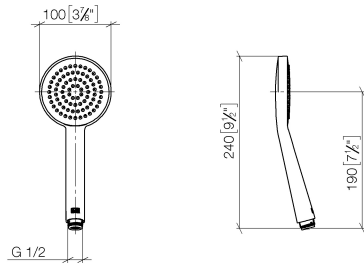

ST 050 306 7979

Passt zu: IMO, LULU, TARA, LISSÉ, VAIA, META, CYO

- Ausladung Standbrause 450 mm
  - Regenbrause: PURE RAIN, Durchfluss max. 14 l/min (bei 3 Bar)
  - Regenbrause Ø 220 mm
  - Regenbrause mit Antikalk-System
  - Handbrause: COMPACT RAIN, Durchfluss max. 15 l/min (bei 3 Bar)
  - Brausekopf Ø 100 mm
  - Höhe Armatur bis Regenbrause (Unterkante) 1010 mm
  - Höhe Armatur bis Oberkante Bogen 1150 mm
  - Metallbrauseschlauch 1750 mm mit integriertem Verdrehschutz
  - Anschluss 1/2"
  - Wandrohr mit Schieber
  - Rohrdurchmesser 23,5 mm
  - automatische Umstellung Standbrause/ Handbrause
- Eigensicher gegen Rückfließen.**

ST 050 306 7979

mm [inches]

### Zertifikate

DVGW\_DW-  
6517DN0129.

LGA\_29981.

ST 050 306 7979

Ersatzteile für die  
anderen  
Oberflächenvarianten  
finden Sie hier:  
Chrom

Passt zu: IMO, LULU, TARA, LISSÉ, VAIA,  
META

- Ausladung Standbrause 450 mm
- Kopfbrause: Regenstrahl
- Regenbrause Ø 220 mm
- Regenbrause mit Antikalk-System
- Durchfluss Regenbrause max. 14 l/min (bei 3 Bar)
- Höhe Armatur bis Regenbrause (Unterkante) 1010 mm
- Höhe Armatur bis Oberkante Bogen 1150 mm
- Metallbrauseschlauch 1750 mm mit integriertem Verdrehschutz
- Anschluss 1/2"
- Wandrohr mit Schieber
- Rohrdurchmesser 23,5 mm
- automatische Umstellung Standbrause/ Handbrause
- mit Leerlauf-Funktion

ST 050 306 7979

mm [inches]  
1:10