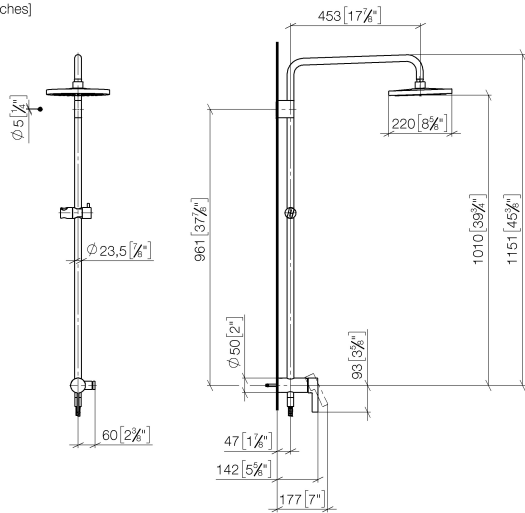

### Durchflussdiagramm

### Zertifikate

DVGW\_DW-  
6517DN0129.

LGA\_29981.

ST 050 306 7979

Ersatzteile für die  
anderen  
Oberflächenvarianten  
finden Sie hier:  
Chrom

Passt zu: IMO, LULU, TARA, LISSÉ, VAIA,  
META

- Ausladung Standbrause 450 mm
- Kopfbrause: Regenstrahl
- Regenbrause Ø 220 mm
- Regenbrause mit Antikalk-System
- Durchfluss Regenbrause max. 14 l/min (bei 3 Bar)
- Höhe Armatur bis Regenbrause (Unterkante) 1010 mm
- Höhe Armatur bis Oberkante Bogen 1150 mm
- Metallbrauseschlauch 1750 mm mit integriertem Verdrehschutz
- Anschluss 1/2"
- Wandrohr mit Schieber
- Rohrdurchmesser 23,5 mm
- automatische Umstellung Standbrause/ Handbrause
- mit Leerlauf-Funktion

ST 050 306 7979

mm [inches]  
1:10