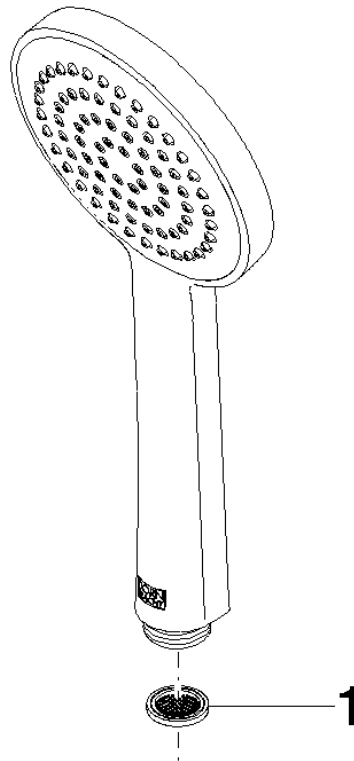

### Durchflussdiagramm

### Zertifikate

DVGW\_DW-  
6517DN0129.

LGA\_29981.

ST 050 306 7979

Ersatzteile für die  
anderen  
Oberflächenvarianten  
finden Sie hier:  
Chrom

Passt zu: IMO, LULU, TARA, LISSÉ, VAIA,  
META

- Ausladung Standbrause 450 mm
- Kopfbrause: Regenstrahl
- Regenbrause Ø 220 mm
- Regenbrause mit Antikalk-System
- Durchfluss Regenbrause max. 14 l/min (bei 3 Bar)
- Höhe Armatur bis Regenbrause (Unterkante) 1010 mm
- Höhe Armatur bis Oberkante Bogen 1150 mm
- Metallbrauseschlauch 1750 mm mit integriertem Verdrehschutz
- Anschluss 1/2"
- Wandrohr mit Schieber
- Rohrdurchmesser 23,5 mm
- automatische Umstellung Standbrause/ Handbrause
- mit Leerlauf-Funktion