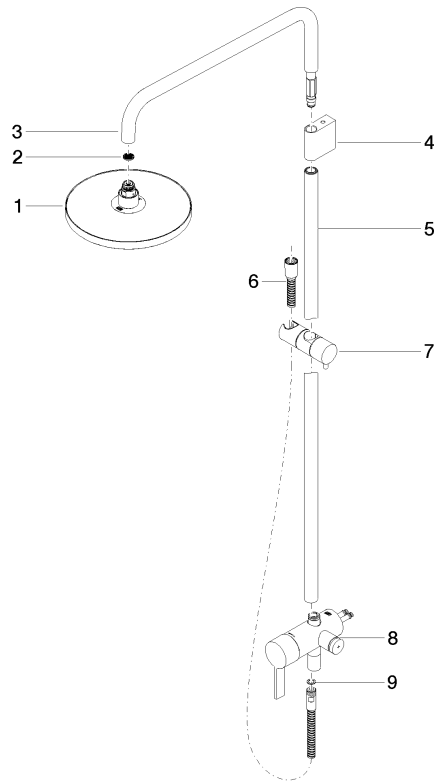

**SERIENNEUTRAL Handbrause - Messing gebürstet (23kt Gold)** 28 027 979-28 0010

Benötigtes Zubehör

**SERIENNEUTRAL Handbrause - Messing gebürstet (23kt Gold)** 28 025 979-28 0010

ST 050 306 7979

mm [inches]  
1:10

### Durchflussdiagramm

### Zertifikate

DVGW\_DW-  
6512DN0126.

Belgaqua\_21-025-  
27\_1.

WRAS\_2101043.

LGA\_38677.

ST 050 306 7979

**Ersatzteilstückliste**

Nr.	Artikelnummer	Benennung	Verbaumenge	Lieferzeit
1	04 12 05 092 00-28	Brause	1	20
2	09 23 01 039 90	Sieb	1	2
3	90 28 22 348 00-28	Rohr	1	20
4	90 17 11 149 00-28	Halter	1	20
5	04 28 22 349 00-28	Rohr	1	20
6	28 322 970-28	Metall-Brauseschlauch 1/2" x 3/8" x 1750 mm - Messing gebürstet (23kt Gold)	1	20
7	12 570 970-28	Schieber - Messing gebürstet (23kt Gold)	1	20
8	90 17 01 251 00-28	Anschluss	1	20
9	90 14 20 026 00 90	Dichtung	1	2

ST 050 306 7979

- COMPACT RAIN, Durchfluss max. 15 l/min (bei 3 Bar)
- mit Antikalk-System
- Brausekopf Ø 100 mm
- Anschluss 1/2"

Eigensicher gegen Rückfließen.

Passt zu: IMO, LULU, MADISON, MEM, TARA, CL.1, LISSÉ, VAIA, META, CYO