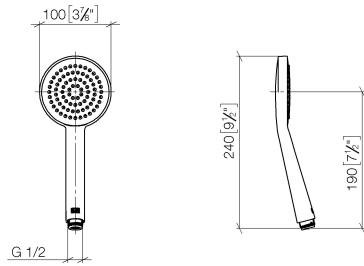

ST 050 306 7979

mm [inches]

**Durchflussdiagramm**

**Zertifikate**

DVGW\_DW-6517DN0129. WRAS\_2009011. LGA\_29981.

ST 050 306 7979

Ersatzteile für die  
anderen  
Oberflächenvarianten  
finden Sie hier:  
Chrom