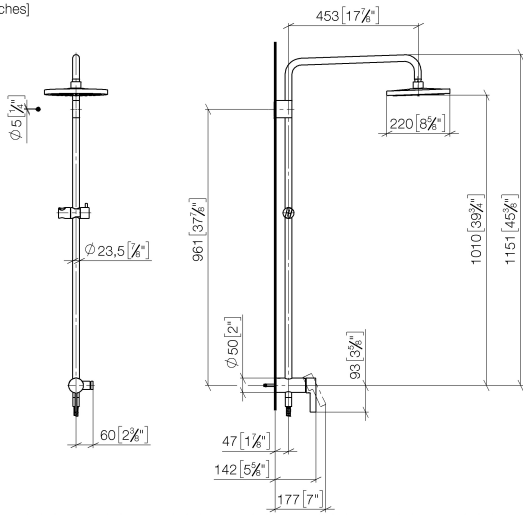

**SERIENNEUTRAL Handbrause - Messing gebürstet (23kt Gold)** 28 027 979-28 0010

Benötigtes Zubehör

**SERIENNEUTRAL Handbrause - Messing gebürstet (23kt Gold)** 28 025 979-28 0010

ST 050 306 7979

mm [inches]  
1:10

### Durchflussdiagramm

### Zertifikate

DVGW\_DW-  
6512DN0126.

Belgaqua\_21-025-  
27\_1.

WRAS\_2101043.

LGA\_38677.

ST 050 306 7979

**Ersatzteilstückliste**

Nr.	Artikelnummer	Benennung	Verbaumenge	Lieferzeit
1	04 12 05 092 00-28	Brause	1	20
2	09 23 01 039 90	Sieb	1	2
3	90 28 22 348 00-28	Rohr	1	20
4	90 17 11 149 00-28	Halter	1	20
5	04 28 22 349 00-28	Rohr	1	20
6	28 322 970-28	Metall-Brauseschlauch 1/2" x 3/8" x 1750 mm - Messing gebürstet (23kt Gold)	1	20
7	12 570 970-28	Schieber - Messing gebürstet (23kt Gold)	1	20
8	90 17 01 251 00-28	Anschluss	1	20
9	90 14 20 026 00 90	Dichtung	1	2