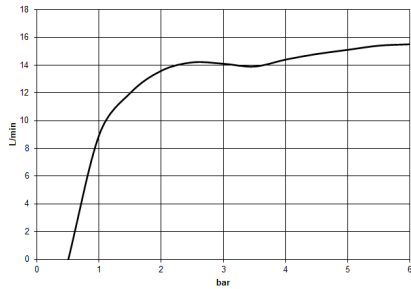

Durchflussdiagramm

Zertifikate

DVGW_DW-6517DN0129. WRAS_2009011. LGA_29981.