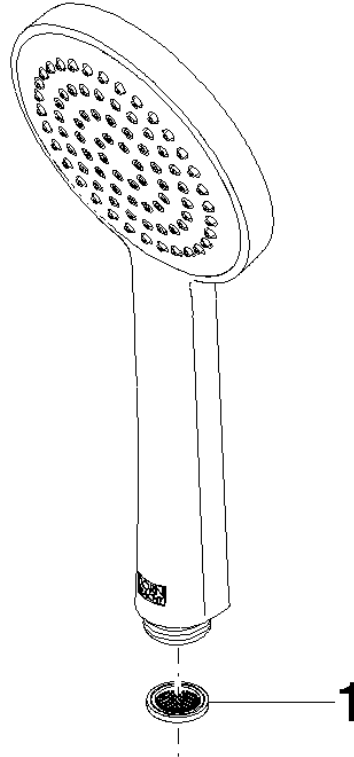

### Zertifikate

DVGW\_DW-  
6512DN0126.

Belgaqua\_21-025-  
27\_1.

WRAS\_2101043.

LGA\_38677.

ST 050 306 7979

**Ersatzteilstückliste**

Nr.	Artikelnummer	Benennung	Verbaumenge	Lieferzeit
1	04 12 05 092 00-28	Brause	1	20
2	09 23 01 039 90	Sieb	1	2
3	90 28 22 348 00-28	Rohr	1	20
4	90 17 11 149 00-28	Halter	1	20
5	04 28 22 349 00-28	Rohr	1	20
6	28 322 970-28	Metall-Brauseschlauch 1/2" x 3/8" x 1750 mm - Messing gebürstet (23kt Gold)	1	20
7	12 570 970-28	Schieber - Messing gebürstet (23kt Gold)	1	20
8	90 17 01 251 00-28	Anschluss	1	20
9	90 14 20 026 00 90	Dichtung	1	2

	Messing gebürstet (23kt Gold)	28 015 979-28
	Chrom	28 015 979-00
	Chrom	28 015 979-00 0010
	Platin gebürstet	28 015 979-06
	Platin gebürstet	28 015 979-06 0010
	Platin	28 015 979-08
	Platin	28 015 979-08 0010
	Dark Chrome	28 015 979-19
	Dark Chrome	28 015 979-19 0010
	Light Gold	28 015 979-26 0010
	Light Gold	28 015 979-26
	Light Gold gebürstet	28 015 979-27
	Light Gold gebürstet	28 015 979-27 0010
	Messing gebürstet (23kt Gold)	28 015 979-28 0010
	Schwarz matt	28 015 979-33
	Schwarz matt	28 015 979-33 0010
	Bronze gebürstet	28 015 979-42
	Bronze gebürstet	28 015 979-42 0010
	Champagne gebürstet (22kt Gold)	28 015 979-46 0010
	Champagne gebürstet (22kt Gold)	28 015 979-46
	Champagne (22kt Gold)	28 015 979-47
	Champagne (22kt Gold)	28 015 979-47 0010
	Chrom gebürstet	28 015 979-93
	Chrom gebürstet	28 015 979-93 0010
	Dark Platinum gebürstet	28 015 979-99
	Dark Platinum gebürstet	28 015 979-99 0010

ST 050 306 7979

mm [inches]

**Durchflussdiagramm**

**Zertifikate**

DVGW\_DW-6517DN0129. WRAS\_2009011. LGA\_29981.

ST 050 306 7979

Ersatzteile für die  
anderen  
Oberflächenvarianten  
finden Sie hier:  
Chrom

**Ersatzteilstückliste**

Nr.	Artikelnummer	Benennung	Verbaumenge	Lieferzeit
1	09 23 01 039 90	Sieb	1	2