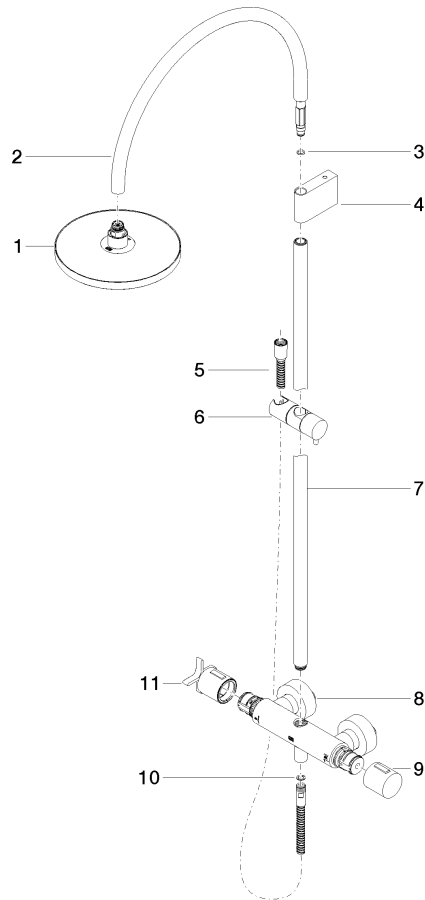

Nr.	Artikelnummer	Benennung	Verbaumenge	Lieferzeit
1	09 23 01 039 90	Sieb	1	2

ST 050 307 3809

- Ausladung Standbrause 452 mm
- Kopfbrause: Regenstrahl
- Regenbrause Ø 220 mm
- Regenbrause mit Antikalk-System
- Durchfluss Regenbrause max. 7 l/min (bei 3 Bar)
- Funktion ab: 6 l/min
- Drehumstellung mit Mengenregulierung und Absperrfunktion
- Schubrosetten Ø 70 mm
- Höhe Armatur bis Regenbrause (Unterkante) 964 mm
- Höhe Armatur bis Oberkante Bogen 1267 mm
- Stichmaß 150 mm ± 13 mm
- Metallbrauseschlauch 1750 mm mit integriertem Verdrehenschutz
- Anschluss 1/2"
- Wandrohr mit Schieber
- Rohrdurchmesser 23,5 mm
- Dieses Produkt leistet einen Beitrag zur Erfüllung der Vorgaben von nachhaltigen Gebäudezertifizierungen, z.B. LEED®, BREEAM®, DGNB

Dieser Artikel enthält keine Handbrause!

Eigensicher gegen Rückfließen.

	Platin gebürstet	34 459 809-06
	Chrom	34 459 809-00
	Platin	34 459 809-08
	Dark Chrome	34 459 809-19
	Messing gebürstet (23kt Gold)	34 459 809-28
	Bronze gebürstet	34 459 809-42
	Champagne gebürstet (22kt Gold)	34 459 809-46
	Champagne (22kt Gold)	34 459 809-47
	Dark Platinum gebürstet	34 459 809-99

Benötigtes Zubehör

Handbrause - Platin gebürstet 28 016 979-06

ST 050 307 3809

Durchflussdiagramm

Zertifikate

WRAS_2204013. Belgaqua_24-006- LGA_38737.
27_8.

ST 050 307 3809

Ersatzteile für die
anderen
Oberflächenvarianten
finden Sie hier:
Chrom

Ersatzteilstückliste

Nr.	Artikelnummer	Benennung	Verbaumenge	Lieferzeit
1	90 12 05 092 20-06	Brause	1	10
2	04 28 22 346 00-06	Rohr	1	10
3	09 14 10 008 90	Dichtung	1	2
4	90 17 11 150 00-06	Halter	1	10
5	28 322 970-06	Metall-Brauseschlauch 1/2" x 3/8" x 1750 mm - Platin gebürstet	1	2
6	12 570 970-06	Schieber - Platin gebürstet	1	10
7	90 28 22 349 00-06	Rohr	1	10
8	04 17 01 250 00-06	Anschluss	1	10
9	90 17 33 015 00-06	Griff	1	10
10	90 14 20 026 00 90	Dichtung	1	2
11	90 17 33 030 00-06	Griff	1	10