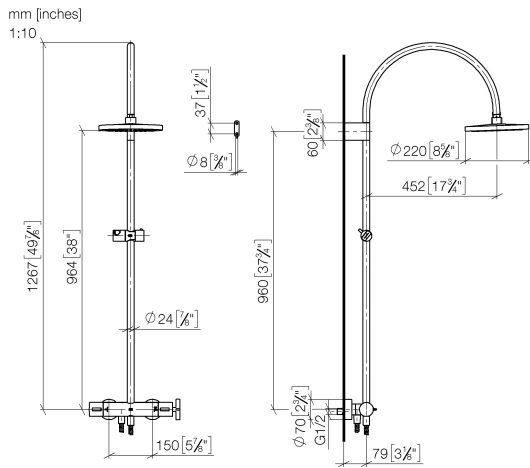

ST 050 307 3809