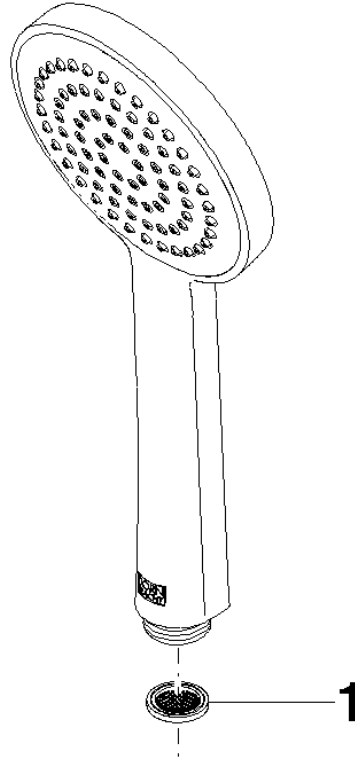

ST 050 307 3809

mm [inches]

Durchflussdiagramm

Zertifikate

DVGW_DW-6517DN0129. WRAS_2009011. LGA_29981.

ST 050 307 3809

Ersatzteile für die
anderen
Oberflächenvarianten
finden Sie hier:
Chrom

Ersatzteilstückliste

Nr.	Artikelnummer	Benennung	Verbaumenge	Lieferzeit
1	09 23 01 039 90	Sieb	1	2

ST 050 307 3809

- Ausladung Standbrause 452 mm
- Kopfbrause: Regenstrahl
- Regenbrause Ø 220 mm
- Regenbrause mit Antikalk-System
- Durchfluss Regenbrause max. 7 l/min (bei 3 Bar)
- Funktion ab: 6 l/min
- Drehumstellung mit Mengenregulierung und Absperrfunktion
- Schubrosetten Ø 70 mm
- Höhe Armatur bis Regenbrause (Unterkante) 964 mm
- Höhe Armatur bis Oberkante Bogen 1267 mm
- Stichmaß 150 mm ± 13 mm
- Metallbrauseschlauch 1750 mm mit integriertem Verdrehenschutz
- Anschluss 1/2"
- Wandrohr mit Schieber
- Rohrdurchmesser 23,5 mm
- Dieses Produkt leistet einen Beitrag zur Erfüllung der Vorgaben von nachhaltigen Gebäudezertifizierungen, z.B. LEED®, BREEAM®, DGNB

Ersatzteilstückliste

Nr.	Artikelnummer	Benennung	Verbaumenge	Lieferzeit
1	90 12 05 092 20-06	Brause	1	10
2	04 28 22 346 00-06	Rohr	1	10
3	09 14 10 008 90	Dichtung	1	2
4	90 17 11 150 00-06	Halter	1	10
5	28 322 970-06	Metall-Brauseschlauch 1/2" x 3/8" x 1750 mm - Platin gebürstet	1	2
6	12 570 970-06	Schieber - Platin gebürstet	1	10
7	90 28 22 349 00-06	Rohr	1	10
8	04 17 01 250 00-06	Anschluss	1	10
9	90 17 33 015 00-06	Griff	1	10
10	90 14 20 026 00 90	Dichtung	1	2
11	90 17 33 030 00-06	Griff	1	10