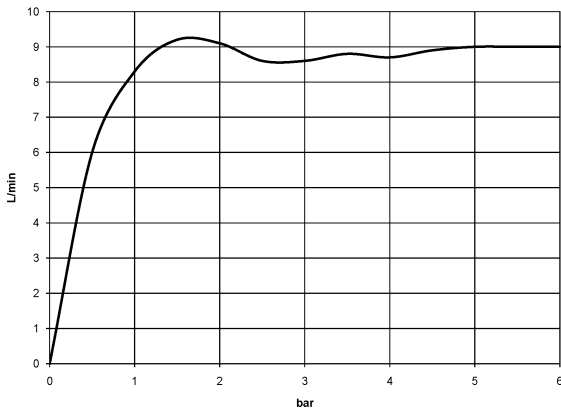

Benötigtes Zubehör

Handbrause - Platin gebürstet 28 016 979-06

ST 050 307 3809

Durchflussdiagramm

Zertifikate

WRAS_2204013. Belgaqua_24-006- LGA_38737.
27_8.

ST 050 307 3809

Ersatzteile für die
anderen
Oberflächenvarianten
finden Sie hier:
Chrom