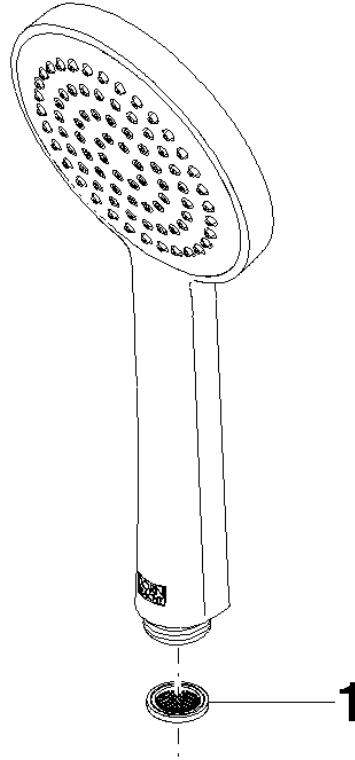

Einzelkomponenten dieses Sets

Für dieses Set benötigen Sie folgende Komponenten

1x 28 015 979-46

1x 34 459 809-46

ST 050 307 3809

- COMPACT RAIN, Durchfluss max. 15 l/min (bei 3 Bar)
- mit Antikalk-System
- Brausekopf Ø 100 mm
- Anschluss 1/2"

ST 050 307 3809

mm [inches]

Durchflussdiagramm

Zertifikate

DVGW_DW-
6517DN0129.

LGA_29981.

ST 050 307 3809

Ersatzteile für die
anderen
Oberflächenvarianten
finden Sie hier:
Chrom

Ersatzteilstückliste

Nr.	Artikelnummer	Benennung	Verbaumenge	Lieferzeit
1	09 23 01 039 90	Sieb	1	2

ST 050 307 3809

- Ausladung Standbrause 452 mm
- Kopfbrause: Regenstrahl
- Regenbrause Ø 220 mm
- Regenbrause mit Antikalk-System
- Durchfluss Regenbrause max. 7 l/min (bei 3 Bar)
- Funktion ab: 6 l/min
- Drehumstellung mit Mengenregulierung und Absperrfunktion
- Schubrosetten Ø 70 mm
- Höhe Armatur bis Regenbrause (Unterkante) 964 mm
- Höhe Armatur bis Oberkante Bogen 1267 mm
- Stichmaß 150 mm ± 13 mm
- Metallbrauseschlauch 1750 mm mit integriertem Verdrehschutz
- Anschluss 1/2"
- Wandrohr mit Schieber
- Rohrdurchmesser 23,5 mm
- Dieses Produkt leistet einen Beitrag zur Erfüllung der Vorgaben von nachhaltigen Gebäudezertifizierungen, z.B. LEED®, BREEAM®, DGNB

Ersatzteilstückliste

Nr.	Artikelnummer	Benennung	Verbaumenge	Lieferzeit
1	90 12 05 092 20-46	Brause	1	30
2	04 28 22 346 00-46	Rohr	1	60
3	09 14 10 008 90	Dichtung	1	2
4	90 17 11 150 00-46	Halter	1	30
5	28 322 970-46	Metall-Brauseschlauch 1/2" x 3/8" x 1750 mm - Champagne gebürstet (22kt Gold)	1	30
6	12 570 970-46	Schieber - Champagne gebürstet (22kt Gold)	1	30
7	90 28 22 349 00-46	Rohr	1	30
8	04 17 01 250 00-46	Anschluss	1	60
9	90 17 33 015 00-46	Griff	1	30
10	90 14 20 026 00 90	Dichtung	1	2
11	90 17 33 030 00-46	Griff	1	30