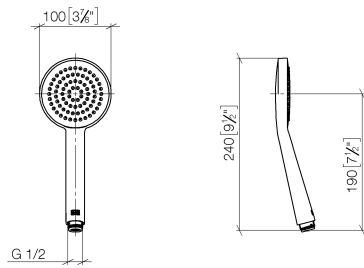

ST 050 307 3809

- Ausladung Standbrause 452 mm
- Regenbrause: PURE RAIN, Durchfluss max. 7 l/min (bei 3 Bar)
- Funktion ab: 6 l/min
- Regenbrause Ø 220 mm
- Regenbrause mit Antikalk-System
- Handbrause: COMPACT RAIN, Durchfluss max. 15 l/min (bei 3 Bar)
- Drehumstellung mit Mengenregulierung und Absperrfunktion
- Schubrossetten Ø 70 mm
- Höhe Armatur bis Regenbrause (Unterkante) 964 mm
- Höhe Armatur bis Oberkante Bogen 1267 mm
- Stichmaß 150 mm ± 13 mm
- Metallbrauseschlauch 1750 mm mit integriertem Verdrehschutz
- Anschluss 1/2"
- Wandrohr mit Schieber
- Rohrdurchmesser 23,5 mm

Einzelkomponenten dieses Sets

Für dieses Set benötigen Sie folgende Komponenten

1x 28 015 979-46

1x 34 459 809-46

ST 050 307 3809

- COMPACT RAIN, Durchfluss max. 15 l/min (bei 3 Bar)
- mit Antikalk-System
- Brausekopf Ø 100 mm
- Anschluss 1/2"

ST 050 307 3809

mm [inches]

Durchflussdiagramm

Zertifikate

DVGW_DW-
6517DN0129.

LGA_29981.

ST 050 307 3809

Ersatzteile für die
anderen
Oberflächenvarianten
finden Sie hier:
Chrom

Ersatzteilstückliste

Nr.	Artikelnummer	Benennung	Verbaumenge	Lieferzeit
1	09 23 01 039 90	Sieb	1	2

ST 050 307 3809

- Ausladung Standbrause 452 mm
- Kopfbrause: Regenstrahl
- Regenbrause Ø 220 mm
- Regenbrause mit Antikalk-System
- Durchfluss Regenbrause max. 7 l/min (bei 3 Bar)
- Funktion ab: 6 l/min
- Drehumstellung mit Mengenregulierung und Absperrfunktion
- Schubrosetten Ø 70 mm
- Höhe Armatur bis Regenbrause (Unterkante) 964 mm
- Höhe Armatur bis Oberkante Bogen 1267 mm
- Stichmaß 150 mm ± 13 mm
- Metallbrauseschlauch 1750 mm mit integriertem Verdrehschutz
- Anschluss 1/2"
- Wandrohr mit Schieber
- Rohrdurchmesser 23,5 mm
- Dieses Produkt leistet einen Beitrag zur Erfüllung der Vorgaben von nachhaltigen Gebäudezertifizierungen, z.B. LEED®, BREEAM®, DGNB