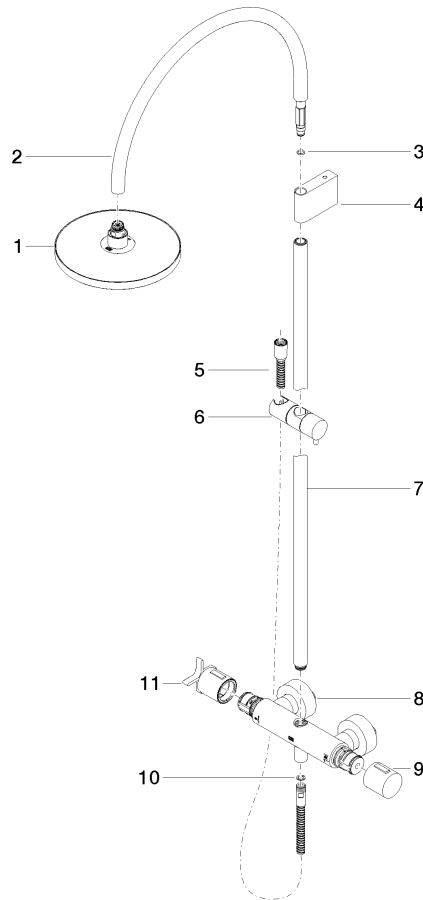

Ersatzteilstückliste

Nr.	Artikelnummer	Benennung	Verbaumenge	Lieferzeit
1	09 23 01 039 90	Sieb	1	2

ST 050 307 3809

- Ausladung Standbrause 452 mm
- Kopfbrause: Regenstrahl
- Regenbrause Ø 220 mm
- Regenbrause mit Antikalk-System
- Durchfluss Regenbrause max. 7 l/min (bei 3 Bar)
- Funktion ab: 6 l/min
- Drehumstellung mit Mengenregulierung und Absperrfunktion
- Schubrosetten Ø 70 mm
- Höhe Armatur bis Regenbrause (Unterkante) 964 mm
- Höhe Armatur bis Oberkante Bogen 1267 mm
- Stichmaß 150 mm ± 13 mm
- Metallbrauseschlauch 1750 mm mit integriertem Verdrehschutz
- Anschluss 1/2"
- Wandrohr mit Schieber
- Rohrdurchmesser 23,5 mm
- Dieses Produkt leistet einen Beitrag zur Erfüllung der Vorgaben von nachhaltigen Gebäudezertifizierungen, z.B. LEED®, BREEAM®, DGNB

Benötigtes Zubehör

Handbrause - Champagne gebürstet (22kt Gold) 28 016 979-46

Benötigtes Zubehör

SERIENNEUTRAL Handbrause - Champagne gebürstet (22kt Gold) 28 029 979-46

ST 050 307 3809

Ersatzteile für die
anderen
Oberflächenvarianten
finden Sie hier:
Chrom

Ersatzteilstückliste

Nr.	Artikelnummer	Benennung	Verbaumenge	Lieferzeit
1	90 12 05 092 20-46	Brause	1	30
2	04 28 22 346 00-46	Rohr	1	60
3	09 14 10 008 90	Dichtung	1	2
4	90 17 11 150 00-46	Halter	1	30
5	28 322 970-46	Metall-Brauseschlauch 1/2" x 3/8" x 1750 mm - Champagne gebürstet (22kt Gold)	1	30
6	12 570 970-46	Schieber - Champagne gebürstet (22kt Gold)	1	30
7	90 28 22 349 00-46	Rohr	1	30
8	04 17 01 250 00-46	Anschluss	1	60
9	90 17 33 015 00-46	Griff	1	30
10	90 14 20 026 00 90	Dichtung	1	2
11	90 17 33 030 00-46	Griff	1	30