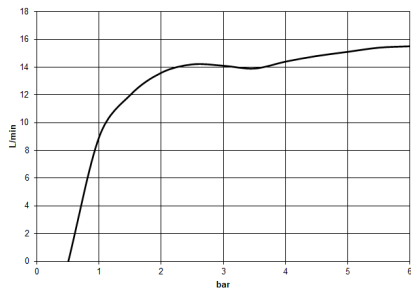

Durchflussdiagramm

Zertifikate

DVGW_DW-
6517DN0129.

LGA_29981.