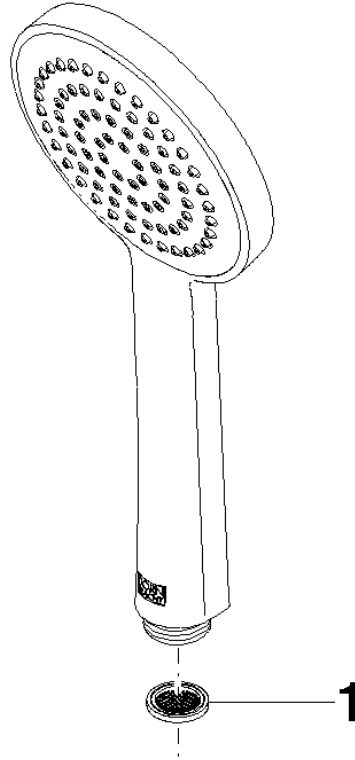

Einzelkomponenten dieses Sets

Für dieses Set benötigen Sie folgende Komponenten

1x 28 015 979-99

1x 34 459 809-99

ST 050 307 3809

- COMPACT RAIN, Durchfluss max. 15 l/min (bei 3 Bar)
- mit Antikalk-System
- Brausekopf Ø 100 mm
- Anschluss 1/2"

ST 050 307 3809

mm [inches]

Durchflussdiagramm

Zertifikate

DVGW_DW-6517DN0129. WRAS_2009011. LGA_29981.

ST 050 307 3809

Ersatzteile für die
anderen
Oberflächenvarianten
finden Sie hier:
Chrom

Ersatzteilstückliste

Nr.	Artikelnummer	Benennung	Verbaumenge	Lieferzeit
1	09 23 01 039 90	Sieb	1	2

ST 050 307 3809

- Ausladung Standbrause 452 mm
- Kopfbrause: Regenstrahl
- Regenbrause Ø 220 mm
- Regenbrause mit Antikalk-System
- Durchfluss Regenbrause max. 7 l/min (bei 3 Bar)
- Funktion ab: 6 l/min
- Drehumstellung mit Mengenregulierung und Absperrfunktion
- Schubrosetten Ø 70 mm
- Höhe Armatur bis Regenbrause (Unterkante) 964 mm
- Höhe Armatur bis Oberkante Bogen 1267 mm
- Stichmaß 150 mm ± 13 mm
- Metallbrauseschlauch 1750 mm mit integriertem Verdrehenschutz
- Anschluss 1/2"
- Wandrohr mit Schieber
- Rohrdurchmesser 23,5 mm
- Dieses Produkt leistet einen Beitrag zur Erfüllung der Vorgaben von nachhaltigen Gebäudezertifizierungen, z.B. LEED®, BREEAM®, DGNB

ST 050 307 3809

Ersatzteile für die
anderen
Oberflächenvarianten
finden Sie hier:
Chrom

Ersatzteilstückliste

Nr.	Artikelnummer	Benennung	Verbaumenge	Lieferzeit
1	90 12 05 092 20-99	Brause	1	30
2	04 28 22 346 00-99	Rohr	1	30
3	09 14 10 008 90	Dichtung	1	2
4	90 17 11 150 00-99	Halter	1	30
5	28 322 970-99	Metall-Brauseschlauch 1/2" x 3/8" x 1750 mm - Dark Platinum gebürstet	1	2
6	12 570 970-99	Schieber - Dark Platinum gebürstet	1	30
7	90 28 22 349 00-99	Rohr	1	30
8	04 17 01 250 00-99	Anschluss	1	30
9	90 17 33 015 00-99	Griff	1	30
10	90 14 20 026 00 90	Dichtung	1	2
11	90 17 33 030 00-99	Griff	1	30