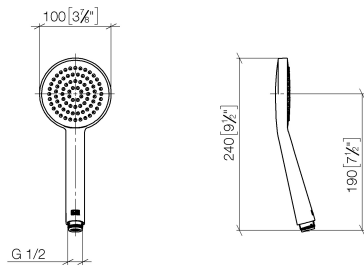

ST 050 307 3809

- Ausladung Standbrause 452 mm
- Regenbrause: PURE RAIN, Durchfluss max. 7 l/min (bei 3 Bar)
- Funktion ab: 6 l/min
- Regenbrause Ø 220 mm
- Regenbrause mit Antikalk-System
- Handbrause: COMPACT RAIN, Durchfluss max. 15 l/min (bei 3 Bar)
- Drehumstellung mit Mengenregulierung und Absperrfunktion
- Schubrosetten Ø 70 mm
- Höhe Armatur bis Regenbrause (Unterkante) 964 mm
- Höhe Armatur bis Oberkante Bogen 1267 mm
- Stichmaß 150 mm ± 13 mm
- Metallbrauseschlauch 1750 mm mit integriertem Verdreherschutz
- Anschluss 1/2"
- Wandrohr mit Schieber
- Rohrdurchmesser 23,5 mm

Einzelkomponenten dieses Sets

Für dieses Set benötigen Sie folgende Komponenten

1x 28 015 979-99

1x 34 459 809-99

ST 050 307 3809

- COMPACT RAIN, Durchfluss max. 15 l/min (bei 3 Bar)
- mit Antikalk-System
- Brausekopf Ø 100 mm
- Anschluss 1/2"

ST 050 307 3809

mm [inches]

Durchflussdiagramm

Zertifikate

DVGW_DW-6517DN0129. WRAS_2009011. LGA_29981.

ST 050 307 3809

Ersatzteile für die
anderen
Oberflächenvarianten
finden Sie hier:
Chrom

Ersatzteilstückliste

Nr.	Artikelnummer	Benennung	Verbaumenge	Lieferzeit
1	09 23 01 039 90	Sieb	1	2

ST 050 307 3809

- Ausladung Standbrause 452 mm
- Kopfbrause: Regenstrahl
- Regenbrause Ø 220 mm
- Regenbrause mit Antikalk-System
- Durchfluss Regenbrause max. 7 l/min (bei 3 Bar)
- Funktion ab: 6 l/min
- Drehumstellung mit Mengenregulierung und Absperrfunktion
- Schubrosetten Ø 70 mm
- Höhe Armatur bis Regenbrause (Unterkante) 964 mm
- Höhe Armatur bis Oberkante Bogen 1267 mm
- Stichmaß 150 mm ± 13 mm
- Metallbrauseschlauch 1750 mm mit integriertem Verdrehenschutz
- Anschluss 1/2"
- Wandrohr mit Schieber
- Rohrdurchmesser 23,5 mm
- Dieses Produkt leistet einen Beitrag zur Erfüllung der Vorgaben von nachhaltigen Gebäudezertifizierungen, z.B. LEED®, BREEAM®, DGNB