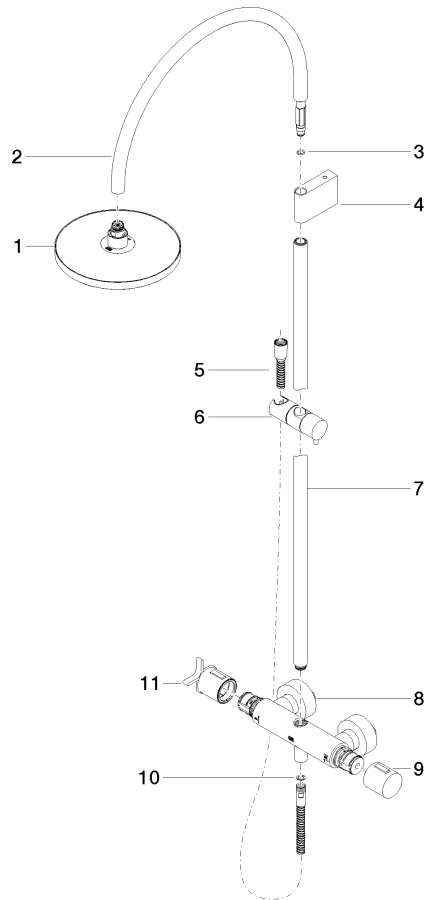

Nr.	Artikelnummer	Benennung	Verbaumenge	Lieferzeit
1	09 23 01 039 90	Sieb	1	2

ST 050 307 3809

- Ausladung Standbrause 452 mm
- Kopfbrause: Regenstrahl
- Regenbrause Ø 220 mm
- Regenbrause mit Antikalk-System
- Durchfluss Regenbrause max. 7 l/min (bei 3 Bar)
- Funktion ab: 6 l/min
- Drehumstellung mit Mengenregulierung und Absperrfunktion
- Schubrosetten Ø 70 mm
- Höhe Armatur bis Regenbrause (Unterkante) 964 mm
- Höhe Armatur bis Oberkante Bogen 1267 mm
- Stichmaß 150 mm ± 13 mm
- Metallbrauseschlauch 1750 mm mit integriertem Verdrehenschutz
- Anschluss 1/2"
- Wandrohr mit Schieber
- Rohrdurchmesser 23,5 mm
- Dieses Produkt leistet einen Beitrag zur Erfüllung der Vorgaben von nachhaltigen Gebäudezertifizierungen, z.B. LEED®, BREEAM®, DGNB

Dieser Artikel enthält keine Handbrause!

Eigensicher gegen Rückfließen.

	Dark Platinum gebürstet	34 459 809-99
	Chrom	34 459 809-00
	Platin gebürstet	34 459 809-06
	Platin	34 459 809-08
	Dark Chrome	34 459 809-19
	Messing gebürstet (23kt Gold)	34 459 809-28
	Bronze gebürstet	34 459 809-42
	Champagne gebürstet (22kt Gold)	34 459 809-46
	Champagne (22kt Gold)	34 459 809-47

Benötigtes Zubehör

Handbrause - Dark Platinum gebürstet 28 016 979-99

Benötigtes Zubehör

SERIENNEUTRAL Handbrause - Dark Platinum gebürstet 28 029 979-99

ST 050 307 3809

Durchflussdiagramm

Zertifikate

WRAS_2204013. Belgaqua_24-006- LGA_38737.
27_8.

ST 050 307 3809

Ersatzteile für die
anderen
Oberflächenvarianten
finden Sie hier:
Chrom

Ersatzteilstückliste

Nr.	Artikelnummer	Benennung	Verbaumenge	Lieferzeit
1	90 12 05 092 20-99	Brause	1	30
2	04 28 22 346 00-99	Rohr	1	30
3	09 14 10 008 90	Dichtung	1	2
4	90 17 11 150 00-99	Halter	1	30
5	28 322 970-99	Metall-Brauseschlauch 1/2" x 3/8" x 1750 mm - Dark Platinum gebürstet	1	2
6	12 570 970-99	Schieber - Dark Platinum gebürstet	1	30
7	90 28 22 349 00-99	Rohr	1	30
8	04 17 01 250 00-99	Anschluss	1	30
9	90 17 33 015 00-99	Griff	1	30
10	90 14 20 026 00 90	Dichtung	1	2
11	90 17 33 030 00-99	Griff	1	30