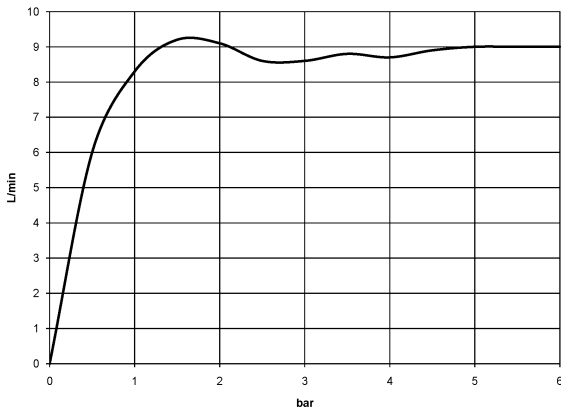

Durchflussdiagramm

Zertifikate

WRAS_2204013. Belgaqua_24-006- LGA_38737.
27_8.