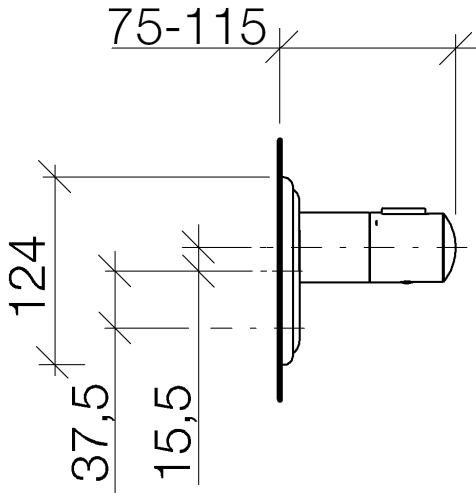

ST 060 105 8360

- Abdeckplatte Ø 124 mm
- Rosette Ø 55 mm
- Skalengriff mit Sicherheitssperre bei 38°C

Einzelkomponenten dieses Sets

Für dieses Set benötigen Sie folgende Komponenten

1x 36 416 977-00

ST 060 105 8360

- Abdeckplatte Ø 124 mm
- Skalengriff mit Sicherheitssperre bei 38°C

ST 060 105 8360

Zertifikate

IAPMO_4976 (4).

Ersatzteilstückliste

Nr.	Artikelnummer	Benennung	Verbaumenge	Lieferzeit
1	90 31 09 095 00 90	Stange	1	2
2	09 11 02 163-00	Abdeckung	1	10
3	90 14 10 049 00 90	Dichtung	1	2
4	90 21 02 112 00-00	Huelse	1	10
5	90 17 33 017 00-00	Griff	1	10