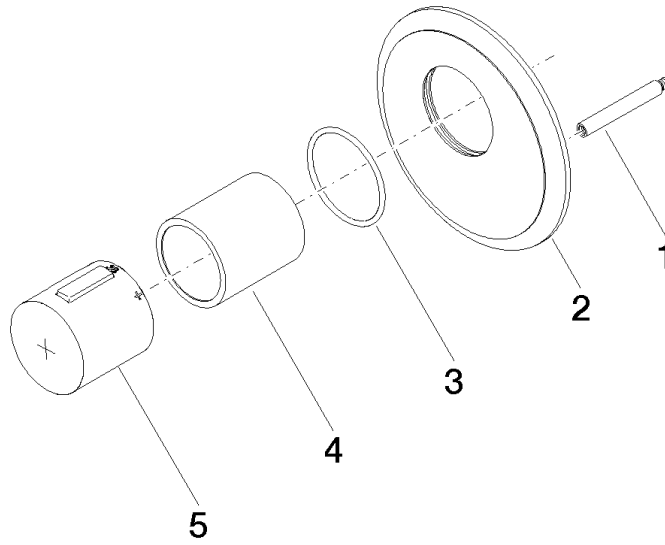

ST 060 105 8360

- Abdeckplatte Ø 124 mm
- Rosette Ø 55 mm
- Skalengriff mit Sicherheitssperre bei 38°C

Einzelkomponenten dieses Sets

Für dieses Set benötigen Sie folgende Komponenten

1x 36 416 977-00

ST 060 105 8360

- Abdeckplatte Ø 124 mm
- Skalengriff mit Sicherheitssperre bei 38°C

ST 060 105 8360

Zertifikate

IAPMO_4976 (4).

Ersatzteilstückliste

Nr.	Artikelnummer	Benennung	Verbaumenge	Lieferzeit
1	90 31 09 095 00 90	Stange	1	2
2	09 11 02 163-00	Abdeckung	1	10
3	90 14 10 049 00 90	Dichtung	1	2
4	90 21 02 112 00-00	Huelse	1	10
5	90 17 33 017 00-00	Griff	1	10